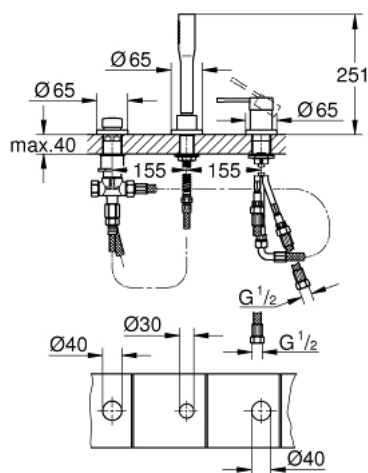

## 19 976 001 ESSENCE BATERIE CADĂ MONOCOMANDĂ CU 3 GĂURI

### DESCRIEREA PRODUSULUI

- Colour: cromat
- montare pe trei găuri
- cartuş ceramic de 35 mm cu GROHE SilkMove
- suprafață GROHE LongLife
- element de funcționare pentru baterie monocomandă
- comutator cadă/duș
- pară de duș 27 367 000
- furtun de duș de metal 2000 mm (mereu cromat indiferent de culoarea setului)
- racorduri flexibile de conectare la apă
- racord pentru furtunul de duș
- protecție împotriva refluxului
- a se utiliza împreună cu 29 037 000
- pentru utilizarea cu 28 990 / 28 991
- presiunea minimă recomandată 1.0 bar

### PIESE DE SCHIMB , ianuarie 2014 – now

- 1: Braț (Spare part-nr. 46916000)
  - 2: Cartuș (Spare part-nr. 46374000)
  - 3: Țeavă (Spare part-nr. 07227000)
  - 4: Filtru impuritati (Spare part-nr. 0700200M)
  - 5: piuliță conică (Spare part-nr. 08864000)
  - 6: Arc (Spare part-nr. 00869000)
  - 7: Buton de comutare (Spare part-nr. 46721000)
  - 8: Comutator (Spare part-nr. 45443000)
  - 8.1: Disc de etanșare Ø6 x Ø2 (Spare part-nr. 0128300M)
  - 8.2: Disc de etanșare (Spare part-nr. 0120500M)
  - 9: kit de înlocuire pentru ansamblul de fixare (Spare part-nr. 45444000)
  - 10: Ventil de reținere (Spare part-nr. 08565000)
  - 11: Țeavă (Spare part-nr. 07300000)
  - 12: Furtun metalic (Spare part-nr. 28146000)
  - 13: Cheie tubulară (Spare part-nr. 19332000)\*
- \* Optional accessories