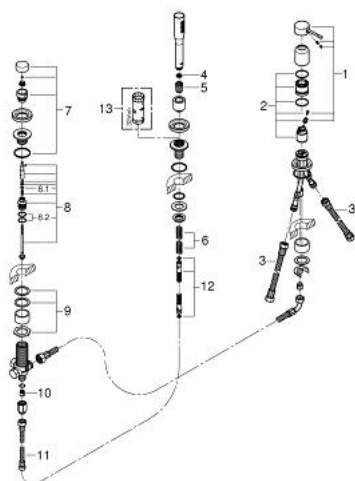

## 19 976 001 ESSENCE BATERIE CADĂ MONOCOMANDĂ CU 3 GĂURI

### DESCRIEREA PRODUSULUI

- Colour: cromat
- montare pe trei găuri
- cartuş ceramic de 35 mm cu GROHE SilkMove
- suprafață GROHE LongLife
- element de funcționare pentru baterie monocomandă
- comutator cadă/duș
- pară de duș 27 367 000
- furtun de duș de metal 2000 mm (mereu cromat indiferent de culoarea setului)
- racorduri flexibile de conectare la apă
- racord pentru furtunul de duș
- protecție împotriva refluxului
- a se utiliza împreună cu 29 037 000
- pentru utilizarea cu 28 990 / 28 991
- presiunea minimă recomandată 1.0 bar

### PIESE DE SCHIMB , ianuarie 2014 – now

- 1: Braț (Spare part-nr. 46916000)
  - 2: Cartuș (Spare part-nr. 46374000)
  - 3: Țeavă (Spare part-nr. 07227000)
  - 4: Filtru impuritati (Spare part-nr. 0700200M)
  - 5: piuliță conică (Spare part-nr. 08864000)
  - 6: Arc (Spare part-nr. 00869000)
  - 7: Buton de comutare (Spare part-nr. 46721000)
  - 8: Comutator (Spare part-nr. 45443000)
  - 8.1: Disc de etanșare Ø6 x Ø2 (Spare part-nr. 0128300M)
  - 8.2: Disc de etanșare (Spare part-nr. 0120500M)
  - 9: kit de înlocuire pentru ansamblul de fixare (Spare part-nr. 45444000)
  - 10: Ventil de reținere (Spare part-nr. 08565000)
  - 11: Țeavă (Spare part-nr. 07300000)
  - 12: Furtun metalic (Spare part-nr. 28146000)
  - 13: Cheie tubulară (Spare part-nr. 19332000)\*
- \* Optional accessories