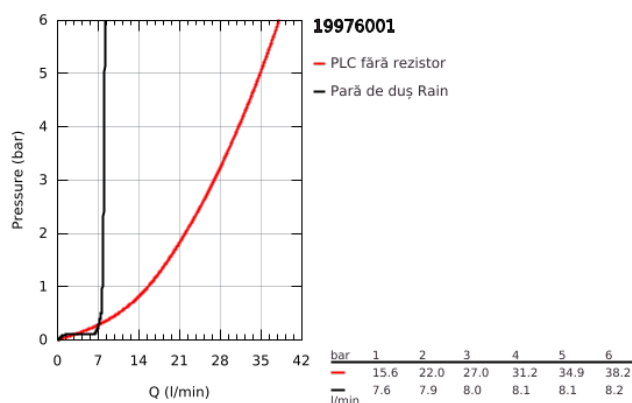

## 19 976 001 ESSENCE BATERIE CADĂ MONOCOMANDĂ CU 3 GĂURI

### DESCRIEREA PRODUSULUI

- Colour: cromat
- montare pe trei găuri
- cartuş ceramic de 35 mm cu GROHE SilkMove
- suprafață GROHE LongLife
- element de funcționare pentru baterie monocomandă
- comutator cadă/duș
- pară de duș 27 367 000
- furtun de duș de metal 2000 mm (mereu cromat indiferent de culoarea setului)
- racorduri flexibile de conectare la apă
- racord pentru furtunul de duș
- protecție împotriva refluxului
- a se utiliza împreună cu 29 037 000
- pentru utilizarea cu 28 990 / 28 991
- presiunea minimă recomandată 1.0 bar