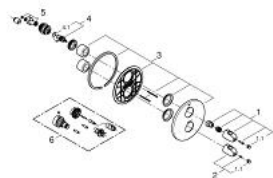

19 984 000 GROHTHERM 1000 BATERIE DUȘ CU TERMOSTAT

DESCRIEREA PRODUSULUI

- Colour: cromat
- set pentru instalarea finală a codului
- Rapido 35 500
- rozetă cu element de etanșare a arborelui și fixare mascată GROHE FastFixation
- suprafață GROHE LongLife
- mânere metalice cu formă ergonomică GROHE MetalGrip
- GROHE SafeStop - oprire de siguranță la 38°C
- limitare opțională de temperatură la 43°C GROHE SafeStop Plus inclusă
- volume handle
- FlowControl Button - One-button switch to full water flow
- garnitură ceramică 1/2", 180°
- fără corp încastrat
- presiunea minimă recomandată 1.0 bar

19 984 000 GROHTHERM 1000 BATERIE DUȘ CU TERMOSTAT

PIESE DE SCHIMB , aprilie 2014 – now

- 1: Shut-off handle (Spare part-nr. 47972000)
 - 1.1: Capac de acoperire (Spare part-nr. 4797400M)
 - 2: Temperature control handle (Spare part-nr. 47973000)
 - 2.1: Capac de acoperire (Spare part-nr. 4797400M)
 - 3: Șild (Spare part-nr. 47809000)
 - 4: Garnitură ceramică, 1/2" (Spare part-nr. 45346000)
 - 4.1: Garnitură inelară Ø18,2 x Ø1,7 (Spare part-nr. 0392400M)
 - 5: Adaptor (Spare part-nr. 12702000)
 - 6: Set-extindere 27,5 mm (Spare part-nr. 47780000)*
- * Optional accessories