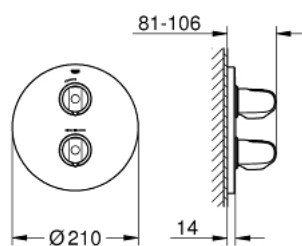

19 984 000 GROHTHERM 1000 BATERIE DUȘ CU TERMOSTAT

DESCRIEREA PRODUSULUI

- Colour: cromat
- set pentru instalarea finală a codului
- Rapido 35 500
- rozetă cu element de etanșare a arborelui și fixare mascată GROHE FastFixation
- suprafață GROHE LongLife
- mânere metalice cu formă ergonomică GROHE MetalGrip
- GROHE SafeStop - oprire de siguranță la 38°C
- limitare opțională de temperatură la 43°C GROHE SafeStop Plus inclusă
- volume handle
- FlowControl Button - One-button switch to full water flow
- garnitură ceramică 1/2", 180°
- fără corp încastrat
- presiunea minimă recomandată 1.0 bar

19 984 000 GROHTHERM 1000 BATERIE DUȘ CU TERMOSTAT

PIESE DE SCHIMB , aprilie 2014 – now

- 1: Shut-off handle (Spare part-nr. 47972000)
 - 1.1: Capac de acoperire (Spare part-nr. 4797400M)
 - 2: Temperature control handle (Spare part-nr. 47973000)
 - 2.1: Capac de acoperire (Spare part-nr. 4797400M)
 - 3: Șild (Spare part-nr. 47809000)
 - 4: Garnitură ceramică, 1/2" (Spare part-nr. 45346000)
 - 4.1: Garnitură inelară Ø18,2 x Ø1,7 (Spare part-nr. 0392400M)
 - 5: Adaptor (Spare part-nr. 12702000)
 - 6: Set-extindere 27,5 mm (Spare part-nr. 47780000)*
- * Optional accessories