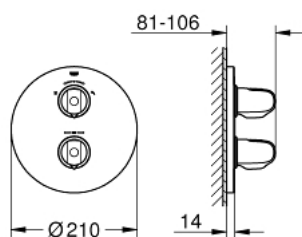

19 985 000 GROHTHERM 1000 BATERIE CU TERMOSTAT CU DIVIZOR INTEGRAT

DESCRIEREA PRODUSULUI

- Colour: cromat
- set pentru instalarea finală a codului
- Rapido 35 500
- rozetă cu element de etanșare a arborelui și fixare mascată GROHE FastFixation
- suprafață GROHE LongLife
- mânere metalice cu formă ergonomică GROHE MetalGrip
- GROHE SafeStop - oprire de siguranță la 38°C
- limitare opțională de temperatură la 43°C GROHE SafeStop Plus inclusă
- GROHE AquaDimmer cu funcții multiple:
 - FlowControl Button - One-button switch to full water flow
 - - reglare a debitului
 - - diverter: head and hand shower
- fără corp încadrat
- presiunea minimă recomandată 1.0 bar
- GROHE EcoJoy tehnologie pentru reducerea consumului de apă

19 985 000 GROHTHERM 1000 BATERIE CU TERMOSTAT CU DIVIZOR INTEGRAT

PIESE DE SCHIMB , aprilie 2014 – now

1: Shut-off handle (Spare part-nr. 47976000)

1.1: Capac de acoperire (Spare part-nr. 4797400M)

2: Temperature control handle (Spare part-nr. 47973000)

2.1: Capac de acoperire (Spare part-nr. 4797400M)

3: inel de închidere (Spare part-nr. 47986000)

4: Șild (Spare part-nr. 47987000)

5: Comutator (Spare part-nr. 47364000)

6: Adaptor (Spare part-nr. 12701000)

7: Cheie tubulară (Spare part-nr. 19332000)*

8: Set-extindere 27,5 mm (Spare part-nr. 47781000)*

* Optional accessories