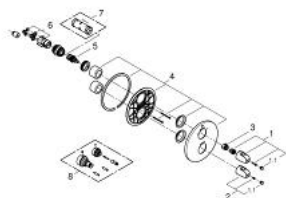

19 985 000 GROHTHERM 1000 BATERIE CU TERMOSTAT CU DIVIZOR INTEGRAT

DESCRIEREA PRODUSULUI

- Colour: cromat
- set pentru instalarea finală a codului
- Rapido 35 500
- rozetă cu element de etanșare a arborelui și fixare mascată GROHE FastFixation
- suprafață GROHE LongLife
- mânere metalice cu formă ergonomică GROHE MetalGrip
- GROHE SafeStop - oprire de siguranță la 38°C
- limitare opțională de temperatură la 43°C GROHE SafeStop Plus inclusă
- GROHE AquaDimmer cu funcții multiple:
 - FlowControl Button - One-button switch to full water flow
 - - reglare a debitului
 - - diverter: head and hand shower
- fără corp încadrat
- presiunea minimă recomandată 1.0 bar
- GROHE EcoJoy tehnologie pentru reducerea consumului de apă

19 985 000 GROHTHERM 1000 BATERIE CU TERMOSTAT CU DIVIZOR INTEGRAT

PIESE DE SCHIMB , aprilie 2014 – now

1: Shut-off handle (Spare part-nr. 47976000)

1.1: Capac de acoperire (Spare part-nr. 4797400M)

2: Temperature control handle (Spare part-nr. 47973000)

2.1: Capac de acoperire (Spare part-nr. 4797400M)

3: inel de închidere (Spare part-nr. 47986000)

4: Șild (Spare part-nr. 47987000)

5: Comutator (Spare part-nr. 47364000)

6: Adaptor (Spare part-nr. 12701000)

7: Cheie tubulară (Spare part-nr. 19332000)*

8: Set-extindere 27,5 mm (Spare part-nr. 47781000)*

* Optional accessories