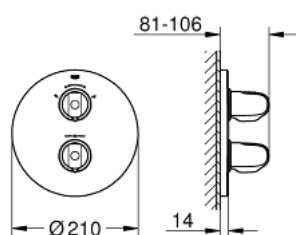

19 986 000 GROHTHERM 1000 BATERIE DE CADĂ CU TERMOSTAT CU DIVIZOR INTEGRAT

DESCRIEREA PRODUSULUI

- Colour: cromat
- set pentru instalarea finală a codului
- Rapido 35 500
- rozetă cu element de etanșare a arborelui și fixare mascată GROHE FastFixation
- suprafață GROHE LongLife
- mânere metalice cu formă ergonomică GROHE MetalGrip
- GROHE SafeStop - oprire de siguranță la 38°C
- limitare opțională de temperatură la 43°C GROHE SafeStop Plus inclusă
- GROHE AquaDimmer cu funcții multiple:
 - - reglare a debitului
 - - divertor: cadă/duș
- fără corp încadrat
- GROHE EcoJoy tehnologie pentru reducerea consumului de apă

19 986 000 GROHTHERM 1000 BATERIE DE CADĂ CU TERMOSTAT CU DIVIZOR INTEGRAT

PIESE DE SCHIMB , aprilie 2014 – now

1: Shut-off handle (Spare part-nr. 47976000)

1.1: Capac de acoperire (Spare part-nr. 4797400M)

2: Temperature control handle (Spare part-nr. 47973000)

2.1: Capac de acoperire (Spare part-nr. 4797400M)

3: inel de închidere (Spare part-nr. 47922000)

4: Șild (Spare part-nr. 47810000)

5: Comutator (Spare part-nr. 47364000)

6: Adaptor (Spare part-nr. 12701000)

7: Cheie tubulară (Spare part-nr. 19332000)*

8: Set-extindere 27,5 mm (Spare part-nr. 47781000)*

* Optional accessories