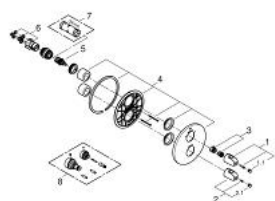

19 986 000 GROHTHERM 1000 BATERIE DE CADĂ CU TERMOSTAT CU DIVIZOR INTEGRAT

DESCRIEREA PRODUSULUI

- Colour: cromat
- set pentru instalarea finală a codului
- Rapido 35 500
- rozetă cu element de etanșare a arborelui și fixare mascată GROHE FastFixation
- suprafață GROHE LongLife
- mânere metalice cu formă ergonomică GROHE MetalGrip
- GROHE SafeStop - oprire de siguranță la 38°C
- limitare opțională de temperatură la 43°C GROHE SafeStop Plus inclusă
- GROHE AquaDimmer cu funcții multiple:
 - - reglare a debitului
 - - divertor: cadă/duș
- fără corp încadrat
- GROHE EcoJoy tehnologie pentru reducerea consumului de apă

19 986 000 GROHTHERM 1000 BATERIE DE CADĂ CU TERMOSTAT CU DIVIZOR INTEGRAT

PIESE DE SCHIMB , aprilie 2014 – now

1: Shut-off handle (Spare part-nr. 47976000)

1.1: Capac de acoperire (Spare part-nr. 4797400M)

2: Temperature control handle (Spare part-nr. 47973000)

2.1: Capac de acoperire (Spare part-nr. 4797400M)

3: inel de închidere (Spare part-nr. 47922000)

4: Șild (Spare part-nr. 47810000)

5: Comutator (Spare part-nr. 47364000)

6: Adaptor (Spare part-nr. 12701000)

7: Cheie tubulară (Spare part-nr. 19332000)*

8: Set-extindere 27,5 mm (Spare part-nr. 47781000)*

* Optional accessories