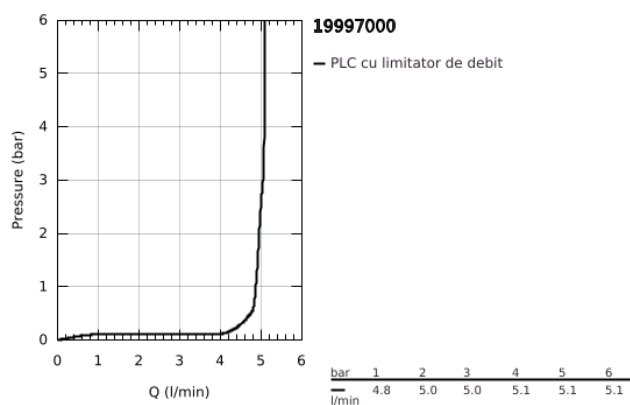

## 19 997 000 EUROCUBE JOY BATERIE LAVOAR CU 2 GĂURI MĂRIMEA M

### DESCRIEREA PRODUSULUI

- Colour: cromat
- montare pe perete
- set pentru instalarea finală a codului 23 429 000
- fără corp încastrat
- GROHE EcoJoy tehnologie pentru reducerea consumului de apă
- maximum flow rate (at 3 bar): 5 l/min
- distanța între axe 110 mm
- proiecție de 170 mm