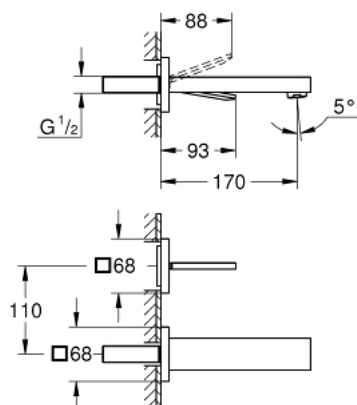

## 19 997 000 EUROCUBE JOY BATERIE LAVOAR CU 2 GĂURI MĂRIMEA M

### DESCRIEREA PRODUSULUI

- Colour: cromat
- montare pe perete
- set pentru instalarea finală a codului 23 429 000
- fără corp încastrat
- GROHE EcoJoy tehnologie pentru reducerea consumului de apă
- maximum flow rate (at 3 bar): 5 l/min
- distanța între axe 110 mm
- proiecție de 170 mm

19 997 000 **EUROCUBE JOY BATERIE LAVOAR CU 2 GĂURI**  
**MĂRIMEA M**

**PIESE DE SCHIMB** , aprilie 2015 – now

1: Braț (Spare part-nr. 46946000)

2: Aerator (Spare part-nr. 48159000)

3: Set-extindere, 25 mm (Spare part-nr. 46901000)\*