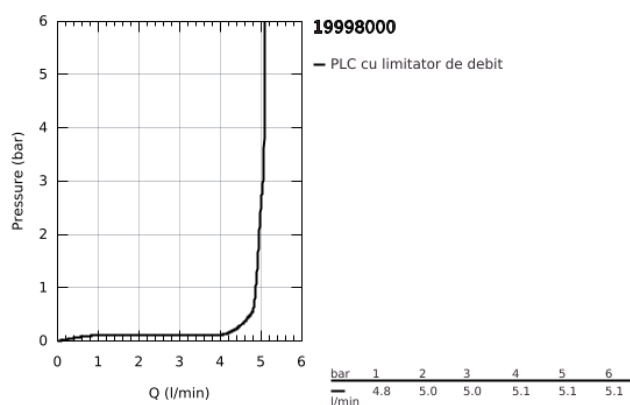

19 998 000 EUROCUBE JOY BATERIE LAVOAR MONOCOMANDĂ CU 2 ELEMENTE MĂRIMEA L

DESCRIEREA PRODUSULUI

- Colour: cromat
- montare pe perete
- set pentru instalarea finală a codului 23 429 000
- fără corp încastrat
- finisaj GROHE LongLife
- GROHE EcoJoy tehnologie pentru reducerea consumului de apă
- maximum flow rate (at 3 bar): 5 l/min
- distanța între axe 110 mm
- proiecție de 230 mm

19 998 000 EUROCUBE JOY BATERIE LAVOAR MONOCOMANDĂ CU 2 ELEMENTE MĂRIMEA L

PIESE DE SCHIMB , aprilie 2015 – now

1: Braț (Spare part-nr. 46946000)

2: Aerator (Spare part-nr. 48159000)

3: Set-extindere, 25 mm (Spare part-nr. 46901000)*