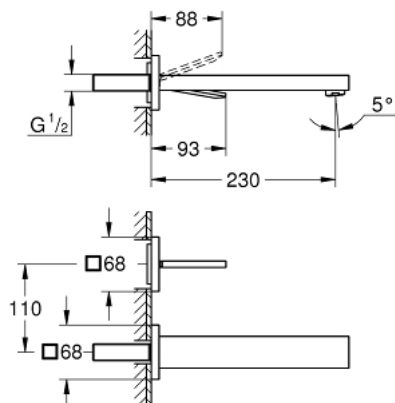

19 998 000 EUROCUBE JOY BATERIE LAVOAR MONOCOMANDĂ CU 2 ELEMENTE MĂRIMEA L

DESCRIEREA PRODUSULUI

- Colour: cromat
- montare pe perete
- set pentru instalarea finală a codului 23 429 000
- fără corp încastrat
- finisaj GROHE LongLife
- GROHE EcoJoy tehnologie pentru reducerea consumului de apă
- maximum flow rate (at 3 bar): 5 l/min
- distanța între axe 110 mm
- proiecție de 230 mm

19 998 000 EUROCUBE JOY BATERIE LAVOAR MONOCOMANDĂ CU 2 ELEMENTE MĂRIMEA L

PIESE DE SCHIMB , aprilie 2015 – now

1: Braț (Spare part-nr. 46946000)

2: Aerator (Spare part-nr. 48159000)

3: Set-extindere, 25 mm (Spare part-nr. 46901000)*