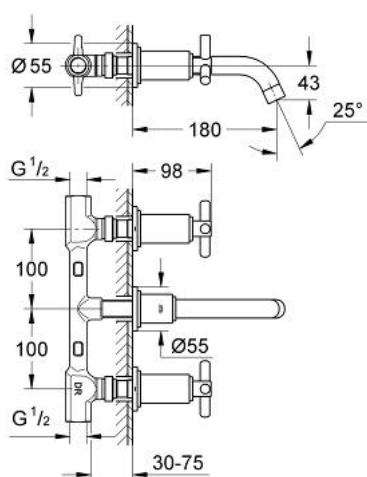

20 000 000 ATRIO BATERIE LAVOAR CU 3 ELEMENTE

DESCRIEREA PRODUSULUI

- Colour: cromat
- include corpul încastrat
- suprafață GROHE LongLife
- distanță între axe 200 mm
- proiecție de 180 mm
- ventile cald/rece cu cap ceramic 1/2" - 90°
- cu mâner în forma de Y
- montare pe perete

20 000 000 ATRIO BATERIE LAVOAR CU 3 ELEMENTE

PIESE DE SCHIMB , aprilie 2005 – now

- 1: Mâner Atrio Ypsilon (Spare part-nr. 45603000)
- 1.1: kit de înlocuire pentru fixare (Spare part-nr. 45605000)
- 2: Manșon (Spare part-nr. 08137000)
- 3: Prelungitor pentru axul principal (Spare part-nr. 45607000)
- 4: Șild (Spare part-nr. 45821000)
- 5: Set-extindere, 80 mm (Spare part-nr. 45202000)
- 6: Garnitură ceramică, 1/2" (Spare part-nr. 45882000)
- 7: Scaun (Spare part-nr. 45023000)
- 8: Aerator (Spare part-nr. 06574000)
- 9: Bulon cu filet (Spare part-nr. 0453800M)
- 10: Disc de etanșare (Spare part-nr. 0128200M)