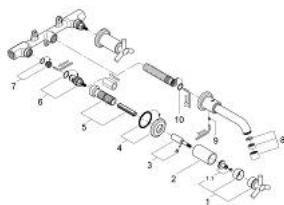

20 000 000 ATRIO BATERIE LAVOAR CU 3 ELEMENTE

DESCRIEREA PRODUSULUI

- Colour: cromat
- include corpul încastrat
- suprafață GROHE LongLife
- distanță între axe 200 mm
- proiecție de 180 mm
- ventile cald/rece cu cap ceramic 1/2" - 90°
- cu mâner în forma de Y
- montare pe perete

20 000 000 ATRIO BATERIE LAVOAR CU 3 ELEMENTE

PIESE DE SCHIMB , aprilie 2005 – now

- 1: Mâner Atrio Ypsilon (Spare part-nr. 45603000)
- 1.1: kit de înlocuire pentru fixare (Spare part-nr. 45605000)
- 2: Manșon (Spare part-nr. 08137000)
- 3: Prelungitor pentru axul principal (Spare part-nr. 45607000)
- 4: Șild (Spare part-nr. 45821000)
- 5: Set-extindere, 80 mm (Spare part-nr. 45202000)
- 6: Garnitură ceramică, 1/2" (Spare part-nr. 45882000)
- 7: Scaun (Spare part-nr. 45023000)
- 8: Aerator (Spare part-nr. 06574000)
- 9: Bulon cu filet (Spare part-nr. 0453800M)
- 10: Disc de etanșare (Spare part-nr. 0128200M)