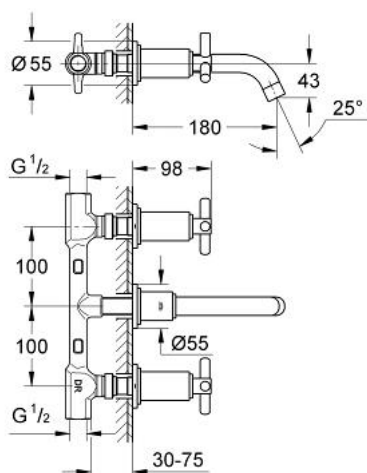

## 20 000 BE0 ATRIO BATERIE LAVOAR CU 3 ELEMENTE

### DESCRIEREA PRODUSULUI

- Colour: polished nickel
- montare pe perete
- proiecție de 180 mm
- ventile cald/rece cu cap ceramic 1/2" - 90°
- include corpul încastrat
- distanță între axe 200 mm
- cu mâner în forma de Y
- suprafață GROHE LongLife

### PIESE DE SCHIMB , aprilie 2005 – now

- 1: Mâner Atrio Ypsilon (Spare part-nr. 45603BE0)
- 1.1: kit de înlocuire pentru fixare (Spare part-nr. 45605000)
- 2: Manșon (Spare part-nr. 08137BE0)
- 3: Prelungitor pentru axul principal (Spare part-nr. 45607000)
- 4: Șild (Spare part-nr. 45821BE0)
- 5: Set-extindere, 80 mm (Spare part-nr. 45202000)
- 6: Garnitură ceramică, 1/2" (Spare part-nr. 45882000)
- 7: Scaun (Spare part-nr. 45023000)
- 8: Aerator (Spare part-nr. 06574BE0)
- 9: Bulon cu filet (Spare part-nr. 0453800M)
- 10: Disc de etanșare (Spare part-nr. 0128200M)