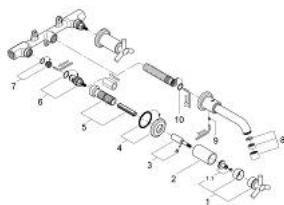

### DESCRIEREA PRODUSULUI

- Colour: polished nickel
- montare pe perete
- proiecție de 180 mm
- ventile cald/rece cu cap ceramic 1/2" - 90°
- include corpul încastrat
- distanță între axe 200 mm
- cu mâner în forma de Y
- suprafață GROHE LongLife

### PIESE DE SCHIMB , aprilie 2005 – now

- 1: Mâner Atrio Ypsilon (Spare part-nr. 45603BE0)
- 1.1: kit de înlocuire pentru fixare (Spare part-nr. 45605000)
- 2: Manșon (Spare part-nr. 08137BE0)
- 3: Prelungitor pentru axul principal (Spare part-nr. 45607000)
- 4: Șild (Spare part-nr. 45821BE0)
- 5: Set-extindere, 80 mm (Spare part-nr. 45202000)
- 6: Garnitură ceramică, 1/2" (Spare part-nr. 45882000)
- 7: Scaun (Spare part-nr. 45023000)
- 8: Aerator (Spare part-nr. 06574BE0)
- 9: Bulon cu filet (Spare part-nr. 0453800M)
- 10: Disc de etanșare (Spare part-nr. 0128200M)