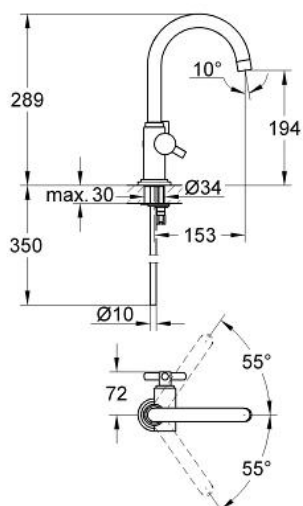

20 001 000 ATRIO VENTIL STATIV 1/2"

DESCRIEREA PRODUSULUI

- Colour: cromat
- pipă tubulară pivotantă cu aerator și limitator de oprire
- valvă ceramică 1/2" - 90°
- sistem rapid de instalare
- cu mâner în forma de Y
- țeavă de cupru
- suprafață GROHE LongLife

20 001 000 ATRIO VENTIL STATIV 1/2"

PIESE DE SCHIMB , ianuarie 2001 – now

- 1: Mâner Atrio Ypsilon (Spare part-nr. 45603000)
- 1.1: kit de înlocuire pentru fixare (Spare part-nr. 45605000)
- 2: Garnitură ceramică, 1/2" (Spare part-nr. 45882000)
- 2.1: Garnitură inelară Ø18,2 x Ø1,7 (Spare part-nr. 0392400M)
- 3: Scurgere (Spare part-nr. 13170000)
- 3.1: inel de siguranță (Spare part-nr. 0806500M)
- 3.2: Șaibă de etanșare (Spare part-nr. 0128500M)
- 3.3: Aerator (Spare part-nr. 13935000)
- 4: Capac de acoperire (Spare part-nr. 0810200M)
- 5: Țeavă de cupru (Spare part-nr. 45385000)
- 6: Șild (Spare part-nr. 45629000)
- 7: Ansamblu de fixare a tijei nefiletate (Spare part-nr. 46249000)
- 8: Cheie de dezasblare (Spare part-nr. 19132000)*