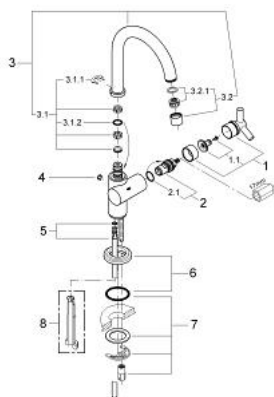

20 001 000 ATRIO VENTIL STATIV 1/2"

DESCRIEREA PRODUSULUI

- Colour: cromat
- pipă tubulară pivotantă cu aerator și limitator de oprire
- valvă ceramică 1/2" - 90°
- sistem rapid de instalare
- cu mâner în forma de Y
- țeavă de cupru
- suprafață GROHE LongLife

20 001 000 ATRIO VENTIL STATIV 1/2"

PIESE DE SCHIMB , ianuarie 2001 – now

- 1: Mâner Atrio Ypsilon (Spare part-nr. 45603000)
- 1.1: kit de înlocuire pentru fixare (Spare part-nr. 45605000)
- 2: Garnitură ceramică, 1/2" (Spare part-nr. 45882000)
- 2.1: Garnitură inelară Ø18,2 x Ø1,7 (Spare part-nr. 0392400M)
- 3: Scurgere (Spare part-nr. 13170000)
- 3.1: inel de siguranță (Spare part-nr. 0806500M)
- 3.2: Șaibă de etanșare (Spare part-nr. 0128500M)
- 3.3: Aerator (Spare part-nr. 13935000)
- 4: Capac de acoperire (Spare part-nr. 0810200M)
- 5: Țeavă de cupru (Spare part-nr. 45385000)
- 6: Șild (Spare part-nr. 45629000)
- 7: Ansamblu de fixare a tijei nefiletate (Spare part-nr. 46249000)
- 8: Cheie de dezasblare (Spare part-nr. 19132000)*