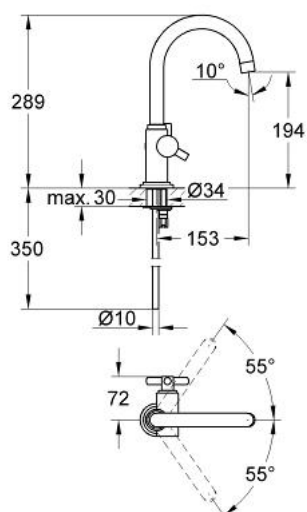

20 001 BE0 ATRIO VENTIL STATIV 1/2"

DESCRIEREA PRODUSULUI

- Colour: polished nickel
- pipă tubulară pivotantă cu aerator și limitator de oprire
- valvă ceramică 1/2" - 90°
- sistem rapid de instalare
- cu mâner în forma de Y
- țeavă de cupru
- suprafață GROHE LongLife

20 001 BE0 ATRIO VENTIL STATIV 1/2"

PIESE DE SCHIMB , ianuarie 2001 – now

- 1: Mâner Atrio Ypsilon (Spare part-nr. 45603BE0)
 - 1.1: kit de înlocuire pentru fixare (Spare part-nr. 45605000)
 - 2: Garnitură ceramică, 1/2" (Spare part-nr. 45882000)
 - 2.1: Garnitură inelară Ø18,2 x Ø1,7 (Spare part-nr. 0392400M)
 - 3: Scurgere (Spare part-nr. 45614BE0)
 - 3.1: Set de legătură la țeava de scurgere (Spare part-nr. 45615000)
 - 3.1.1: inel de siguranță (Spare part-nr. 0806500M)
 - 3.1.2: Șaibă de etanșare (Spare part-nr. 0128500M)
 - 3.2: Aerator (Spare part-nr. 06574BE0)
 - 3.2.1: kit de înlocuire pentru AeratorM22x1 si M24x1 (Spare part-nr. 45002000)
 - 4: Capac de acoperire (Spare part-nr. 08102BEM)
 - 5: Țeavă de cupru (Spare part-nr. 45385000)
 - 6: Șild (Spare part-nr. 45629BE0)
 - 7: Ansamblu de fixare a țeii nefiletate (Spare part-nr. 46249000)
 - 8: Cheie de dezasamblare (Spare part-nr. 19132000)*
- * Optional accessories