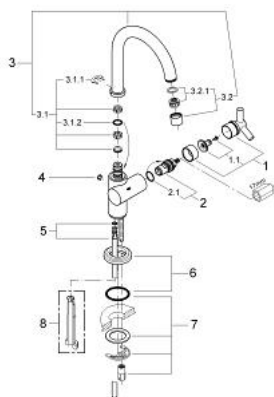

20 001 BE0 ATRIO VENTIL STATIV 1/2"

DESCRIEREA PRODUSULUI

- Colour: polished nickel
- pipă tubulară pivotantă cu aerator și limitator de oprire
- valvă ceramică 1/2" - 90°
- sistem rapid de instalare
- cu mâner în forma de Y
- țeavă de cupru
- suprafață GROHE LongLife

20 001 BE0 ATRIO VENTIL STATIV 1/2"

PIESE DE SCHIMB , ianuarie 2001 – now

- 1: Mâner Atrio Ypsilon (Spare part-nr. 45603BE0)
 - 1.1: kit de înlocuire pentru fixare (Spare part-nr. 45605000)
 - 2: Garnitură ceramică, 1/2" (Spare part-nr. 45882000)
 - 2.1: Garnitură inelară Ø18,2 x Ø1,7 (Spare part-nr. 0392400M)
 - 3: Scurgere (Spare part-nr. 45614BE0)
 - 3.1: Set de legătură la țeava de scurgere (Spare part-nr. 45615000)
 - 3.1.1: inel de siguranță (Spare part-nr. 0806500M)
 - 3.1.2: Șaibă de etanșare (Spare part-nr. 0128500M)
 - 3.2: Aerator (Spare part-nr. 06574BE0)
 - 3.2.1: kit de înlocuire pentru AeratorM22x1 si M24x1 (Spare part-nr. 45002000)
 - 4: Capac de acoperire (Spare part-nr. 08102BEM)
 - 5: Țeavă de cupru (Spare part-nr. 45385000)
 - 6: Șild (Spare part-nr. 45629BE0)
 - 7: Ansamblu de fixare a țeii nefiletate (Spare part-nr. 46249000)
 - 8: Cheie de dezasamblare (Spare part-nr. 19132000)*
- * Optional accessories