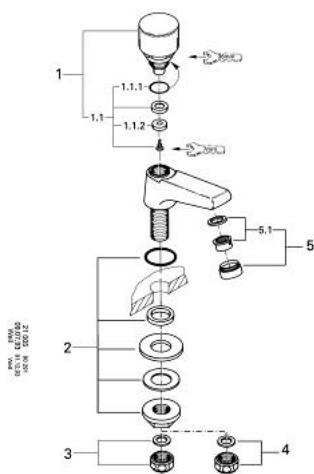

20 002 000 VENTIL STATIV CU ÎNCHIDERE AUTOMATĂ 1/2"

DESCRIEREA PRODUSULUI

- Colour: cromat
- acționare prin apăsare cu auto închidere
- mâner din metal
- izolat termic
- aerator
- piuliță de cuplare de 1/2" cu diametrul de forare de 10.5 mm
- suprafață GROHE LongLife

20 002 000 VENTIL STATIV CU ÎNCHIDERE AUTOMATĂ 1/2"

20.002

PIESE DE SCHIMB , ianuarie 1993 – now

- 1: Garnitură cu închidere automată, 1/2" (Spare part-nr. 11011000)
- 1.1: kit de etanșare (Spare part-nr. 45218000)
 - 1.1.1: Garnitură inelară Ø18,2 x Ø1,7 (Spare part-nr. 0392400M)
 - 1.1.2: etanșare (Spare part-nr. 0529100M)
- 2: Ansamblu de fixare a tijei nefiletate 1/2" (Spare part-nr. 45000000)
- 3: Piuliță de fixare 1/2" x 14.5 mm (Spare part-nr. 1290200M)
- 3.1: Fibra de etanșare cu diametrul de Ø18,5 x Ø12 x 2 (Spare part-nr. 0138900 M)
- 4: Piuliță de cuplare 1/2" (Spare part-nr. 1290100M)
- 4.1: Fibra de etanșare cu diametrul de Ø18,5 x Ø12 x 2 (Spare part-nr. 0138900 M)
- 5: Dispozitiv de îndreptare debit (Spare part-nr. 13955000)
- 5.1: Filtru (Spare part-nr. 45220000)