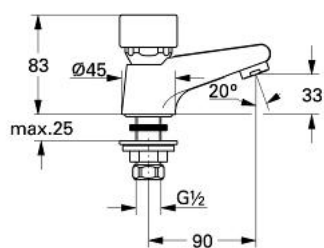

20 002 000 VENTIL STATIV CU ÎNCHIDERE AUTOMATĂ 1/2"

DESCRIEREA PRODUSULUI

- Colour: cromat
- acționare prin apăsare cu auto închidere
- mâner din metal
- izolat termic
- aerator
- piuliță de cuplare de 1/2" cu diametrul de forare de 10.5 mm
- suprafață GROHE LongLife

20 002 000 VENTIL STATIV CU ÎNCHIDERE AUTOMATĂ 1/2"

20.002

PIESE DE SCHIMB , ianuarie 1993 – now

- 1: Garnitură cu închidere automată, 1/2" (Spare part-nr. 11011000)
- 1.1: kit de etanșare (Spare part-nr. 45218000)
 - 1.1.1: Garnitură inelară Ø18,2 x Ø1,7 (Spare part-nr. 0392400M)
 - 1.1.2: etanșare (Spare part-nr. 0529100M)
- 2: Ansamblu de fixare a tijei nefiletate 1/2" (Spare part-nr. 45000000)
- 3: Piuliță de fixare 1/2" x 14.5 mm (Spare part-nr. 1290200M)
- 3.1: Fibra de etanșare cu diametrul de Ø18,5 x Ø12 x 2 (Spare part-nr. 0138900 M)
- 4: Piuliță de cuplare 1/2" (Spare part-nr. 1290100M)
- 4.1: Fibra de etanșare cu diametrul de Ø18,5 x Ø12 x 2 (Spare part-nr. 0138900 M)
- 5: Dispozitiv de îndreptare debit (Spare part-nr. 13955000)
- 5.1: Filtru (Spare part-nr. 45220000)