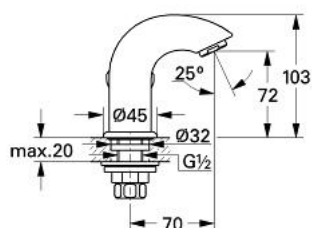

20 003 IG0 SENTOSA VENTIL STATIV 1/2"

DESCRIEREA PRODUSULUI

- Colour: chrome/gold
- Garnitură ceramică Carbodur 1/2", 180°
- pipă turnată monobloc cu aerator
- cu mâner mic
- marcaj: albastru
- suprafață GROHE LongLife

20 003 IG0 SENTOSA VENTIL STATIV 1/2"

PIESE DE SCHIMB , ianuarie 1993 – now

- 1: Mâner (Spare part-nr. 45550IG0)
- 1.1: kit de înlocuire pentru fixare (Spare part-nr. 45186000)
- 1.1.1: Garnitură inelară Ø18,2 x Ø1,7 (Spare part-nr. 0392400M)
- 1.2: inel de ghidare (Spare part-nr. 0202100M)
- 2: Garnitură ceramică, 1/2" (Spare part-nr. 45346000)
- 2.1: Garnitură inelară Ø18,2 x Ø1,7 (Spare part-nr. 0392400M)
- 3: Aerator (Spare part-nr. 13929G00)
- 3.1: kit de înlocuire pentru AeratorM22x1 si M24x1 (Spare part-nr. 45002000)
- 4: Şild (Spare part-nr. 45552G00)
- 5: Ansamblu de fixare a tijeii nefiletate (Spare part-nr. 45553000)
- 6: Piuliţă de cuplare 1/2" (Spare part-nr. 1290100M)
- 6.1: Fibra de etanşare cu diametrul de Ø18,5 x Ø12 x 2 (Spare part-nr. 0138900M)