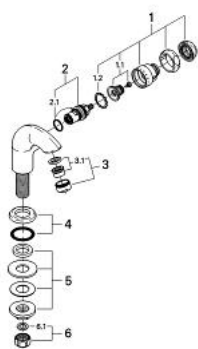

20 003 IG0 SENTOSA VENTIL STATIV 1/2"

DESCRIEREA PRODUSULUI

- Colour: chrome/gold
- Garnitură ceramică Carbodur 1/2", 180°
- pipă turnată monobloc cu aerator
- cu mâner mic
- marcaj: albastru
- suprafață GROHE LongLife

20 003 IG0 SENTOSA VENTIL STATIV 1/2"

PIESE DE SCHIMB , ianuarie 1993 – now

- 1: Mâner (Spare part-nr. 45550IG0)
- 1.1: kit de înlocuire pentru fixare (Spare part-nr. 45186000)
- 1.1.1: Garnitură inelară Ø18,2 x Ø1,7 (Spare part-nr. 0392400M)
- 1.2: inel de ghidare (Spare part-nr. 0202100M)
- 2: Garnitură ceramică, 1/2" (Spare part-nr. 45346000)
- 2.1: Garnitură inelară Ø18,2 x Ø1,7 (Spare part-nr. 0392400M)
- 3: Aerator (Spare part-nr. 13929G00)
- 3.1: kit de înlocuire pentru AeratorM22x1 si M24x1 (Spare part-nr. 45002000)
- 4: Şild (Spare part-nr. 45552G00)
- 5: Ansamblu de fixare a tijeii nefiletate (Spare part-nr. 45553000)
- 6: Piuliţă de cuplare 1/2" (Spare part-nr. 1290100M)
- 6.1: Fibra de etanşare cu diametrul de Ø18,5 x Ø12 x 2 (Spare part-nr. 0138900M)