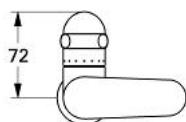

20 003 IG0 SENTOSA VENTIL STATIV 1/2"

DESCRIEREA PRODUSULUI

- Colour: chrome/gold
- Garnitură ceramică Carbodur 1/2", 180°
- pipă turnată monobloc cu aerator
- cu mâner mic
- marcaj: albastru
- suprafață GROHE LongLife

20 003 IG0 SENTOSA VENTIL STATIV 1/2"

PIESE DE SCHIMB , ianuarie 1993 – now

- 1: Mâner (Spare part-nr. 45550IG0)
- 1.1: kit de înlocuire pentru fixare (Spare part-nr. 45186000)
- 1.1.1: Garnitură inelară Ø18,2 x Ø1,7 (Spare part-nr. 0392400M)
- 1.2: inel de ghidare (Spare part-nr. 0202100M)
- 2: Garnitură ceramică, 1/2" (Spare part-nr. 45346000)
- 2.1: Garnitură inelară Ø18,2 x Ø1,7 (Spare part-nr. 0392400M)
- 3: Aerator (Spare part-nr. 13929G00)
- 3.1: kit de înlocuire pentru AeratorM22x1 si M24x1 (Spare part-nr. 45002000)
- 4: Şild (Spare part-nr. 45552G00)
- 5: Ansamblu de fixare a tijeii nefiletate (Spare part-nr. 45553000)
- 6: Piuliţă de cuplare 1/2" (Spare part-nr. 1290100M)
- 6.1: Fibra de etanşare cu diametrul de Ø18,5 x Ø12 x 2 (Spare part-nr. 0138900M)