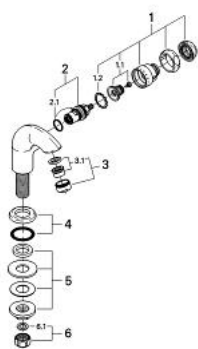

20 003 L00 SENTOSA VENTIL STATIV 1/2"

DESCRIEREA PRODUSULUI

- Colour: alb
- Garnitură ceramică Carbodur 1/2", 180°
- pipă turnată monobloc cu aerator
- cu mâner mic
- suprafață GROHE LongLife
- marcaj: albastru

20 003 L00 SENTOSA VENTIL STATIV 1/2"

PIESE DE SCHIMB , ianuarie 1993 – now

- 1: Mâner (Spare part-nr. 45550L00)
- 1.1: kit de înlocuire pentru fixare (Spare part-nr. 45186000)
 - 1.1.1: Garnitură inelară Ø18,2 x Ø1,7 (Spare part-nr. 0392400M)
- 1.2: inel de ghidare (Spare part-nr. 0202100M)
- 2: Garnitură ceramică, 1/2" (Spare part-nr. 45346000)
- 2.1: Garnitură inelară Ø18,2 x Ø1,7 (Spare part-nr. 0392400M)
- 3: Aerator (Spare part-nr. 13929L00)
- 3.1: kit de înlocuire pentru AeratorM22x1 si M24x1 (Spare part-nr. 45002000)
- 4: Şild (Spare part-nr. 45552L00)
- 5: Ansamblu de fixare a tijeii nefiletate (Spare part-nr. 45553000)
- 6: Piuliţă de cuplare 1/2" (Spare part-nr. 1290100M)
 - 6.1: Fibra de etanşare cu diametrul de Ø18,5 x Ø12 x 2 (Spare part-nr. 0138900M)