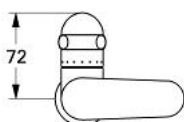

20 003 L00 SENTOSA VENTIL STATIV 1/2"

DESCRIEREA PRODUSULUI

- Colour: alb
- Garnitură ceramică Carbodur 1/2", 180°
- pipă turnată monobloc cu aerator
- cu mâner mic
- suprafață GROHE LongLife
- marcaj: albastru

20 003 L00 SENTOSA VENTIL STATIV 1/2"

PIESE DE SCHIMB , ianuarie 1993 – now

- 1: Mâner (Spare part-nr. 45550L00)
- 1.1: kit de înlocuire pentru fixare (Spare part-nr. 45186000)
 - 1.1.1: Garnitură inelară Ø18,2 x Ø1,7 (Spare part-nr. 0392400M)
- 1.2: inel de ghidare (Spare part-nr. 0202100M)
- 2: Garnitură ceramică, 1/2" (Spare part-nr. 45346000)
- 2.1: Garnitură inelară Ø18,2 x Ø1,7 (Spare part-nr. 0392400M)
- 3: Aerator (Spare part-nr. 13929L00)
- 3.1: kit de înlocuire pentru AeratorM22x1 si M24x1 (Spare part-nr. 45002000)
- 4: Şild (Spare part-nr. 45552L00)
- 5: Ansamblu de fixare a tijeii nefiletate (Spare part-nr. 45553000)
- 6: Piuliţă de cuplare 1/2" (Spare part-nr. 1290100M)
 - 6.1: Fibra de etanşare cu diametrul de Ø18,5 x Ø12 x 2 (Spare part-nr. 0138900M)