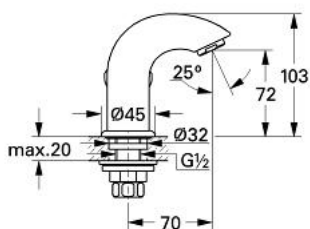

20 003 L00 SENTOSA VENTIL STATIV 1/2"

DESCRIEREA PRODUSULUI

- Colour: alb
- Garnitură ceramică Carbodur 1/2", 180°
- pipă turnată monobloc cu aerator
- cu mâner mic
- suprafață GROHE LongLife
- marcaj: albastru

20 003 L00 SENTOSA VENTIL STATIV 1/2"

PIESE DE SCHIMB , ianuarie 1993 – now

- 1: Mâner (Spare part-nr. 45550L00)
- 1.1: kit de înlocuire pentru fixare (Spare part-nr. 45186000)
 - 1.1.1: Garnitură inelară Ø18,2 x Ø1,7 (Spare part-nr. 0392400M)
- 1.2: inel de ghidare (Spare part-nr. 0202100M)
- 2: Garnitură ceramică, 1/2" (Spare part-nr. 45346000)
- 2.1: Garnitură inelară Ø18,2 x Ø1,7 (Spare part-nr. 0392400M)
- 3: Aerator (Spare part-nr. 13929L00)
- 3.1: kit de înlocuire pentru AeratorM22x1 si M24x1 (Spare part-nr. 45002000)
- 4: Şild (Spare part-nr. 45552L00)
- 5: Ansamblu de fixare a tijeii nefiletate (Spare part-nr. 45553000)
- 6: Piuliţă de cuplare 1/2" (Spare part-nr. 1290100M)
 - 6.1: Fibra de etanşare cu diametrul de Ø18,5 x Ø12 x 2 (Spare part-nr. 0138900M)