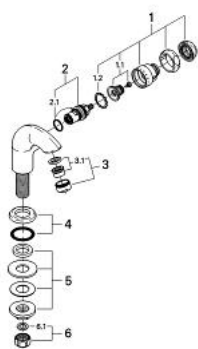

20 003 LG0 SENTOSA VENTIL STATIV 1/2"

DESCRIEREA PRODUSULUI

- Garnitură ceramică Carbodur 1/2", 180°
- pipă turnată monobloc cu aerator
- cu mâner mic
- marcaj: albastru
- suprafață GROHE LongLife

20 003 LG0 SENTOSA VENTIL STATIV 1/2"

PIESE DE SCHIMB , ianuarie 1993 – now

- 1: Mâner (Spare part-nr. 45550LG0)
- 1.1: kit de înlocuire pentru fixare (Spare part-nr. 45186000)
 - 1.1.1: Garnitură inelară Ø18,2 x Ø1,7 (Spare part-nr. 0392400M)
- 1.2: inel de ghidare (Spare part-nr. 0202100M)
- 2: Garnitură ceramică, 1/2" (Spare part-nr. 45346000)
- 2.1: Garnitură inelară Ø18,2 x Ø1,7 (Spare part-nr. 0392400M)
- 3: Aerator (Spare part-nr. 13929G00)
- 3.1: kit de înlocuire pentru AeratorM22x1 si M24x1 (Spare part-nr. 45002000)
- 4: Şild (Spare part-nr. 45552G00)
- 5: Ansamblu de fixare a tijeii nefiletate (Spare part-nr. 45553000)
- 6: Piuliţă de cuplare 1/2" (Spare part-nr. 1290100M)
 - 6.1: Fibra de etanşare cu diametrul de Ø18,5 x Ø12 x 2 (Spare part-nr. 0138900M)