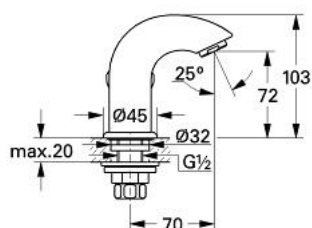

20 003 LG0 SENTOSA VENTIL STATIV 1/2"

DESCRIEREA PRODUSULUI

- Garnitură ceramică Carbodur 1/2", 180°
- pipă turnată monobloc cu aerator
- cu mâner mic
- marcaj: albastru
- suprafață GROHE LongLife

20 003 LG0 SENTOSA VENTIL STATIV 1/2"

PIESE DE SCHIMB , ianuarie 1993 – now

- 1: Mâner (Spare part-nr. 45550LG0)
- 1.1: kit de înlocuire pentru fixare (Spare part-nr. 45186000)
 - 1.1.1: Garnitură inelară Ø18,2 x Ø1,7 (Spare part-nr. 0392400M)
- 1.2: inel de ghidare (Spare part-nr. 0202100M)
- 2: Garnitură ceramică, 1/2" (Spare part-nr. 45346000)
- 2.1: Garnitură inelară Ø18,2 x Ø1,7 (Spare part-nr. 0392400M)
- 3: Aerator (Spare part-nr. 13929G00)
- 3.1: kit de înlocuire pentru AeratorM22x1 si M24x1 (Spare part-nr. 45002000)
- 4: Şild (Spare part-nr. 45552G00)
- 5: Ansamblu de fixare a tijeii nefiletate (Spare part-nr. 45553000)
- 6: Piuliţă de cuplare 1/2" (Spare part-nr. 1290100M)
 - 6.1: Fibra de etanşare cu diametrul de Ø18,5 x Ø12 x 2 (Spare part-nr. 0138900M)