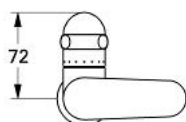

20 003 LG0 SENTOSA VENTIL STATIV 1/2"

DESCRIEREA PRODUSULUI

- Garnitură ceramică Carbodur 1/2", 180°
- pipă turnată monobloc cu aerator
- cu mâner mic
- marcaj: albastru
- suprafață GROHE LongLife

20 003 LG0 SENTOSA VENTIL STATIV 1/2"

PIESE DE SCHIMB , ianuarie 1993 – now

- 1: Mâner (Spare part-nr. 45550LG0)
- 1.1: kit de înlocuire pentru fixare (Spare part-nr. 45186000)
 - 1.1.1: Garnitură inelară Ø18,2 x Ø1,7 (Spare part-nr. 0392400M)
- 1.2: inel de ghidare (Spare part-nr. 0202100M)
- 2: Garnitură ceramică, 1/2" (Spare part-nr. 45346000)
- 2.1: Garnitură inelară Ø18,2 x Ø1,7 (Spare part-nr. 0392400M)
- 3: Aerator (Spare part-nr. 13929G00)
- 3.1: kit de înlocuire pentru AeratorM22x1 si M24x1 (Spare part-nr. 45002000)
- 4: Şild (Spare part-nr. 45552G00)
- 5: Ansamblu de fixare a tijeii nefiletate (Spare part-nr. 45553000)
- 6: Piuliţă de cuplare 1/2" (Spare part-nr. 1290100M)
 - 6.1: Fibra de etanşare cu diametrul de Ø18,5 x Ø12 x 2 (Spare part-nr. 0138900M)