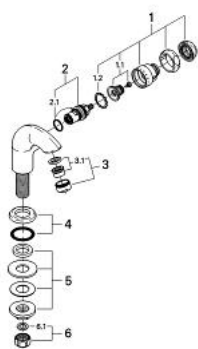

## 20 003 Z00 SENTOSA VENTIL STATIV 1/2"

### DESCRIEREA PRODUSULUI

- Colour: eurobrass
- Garnitură ceramică Carbodur 1/2", 180°
- pipă turnată monobloc cu aerator
- cu mâner mic
- marcaj: albastru
- suprafață GROHE LongLife

### PIESE DE SCHIMB , ianuarie 1993 – now

- 1: Mâner (Spare part-nr. 45550YA0)
- 1.1: kit de înlocuire pentru fixare (Spare part-nr. 45186000)
  - 1.1.1: Garnitură inelară Ø18,2 x Ø1,7 (Spare part-nr. 0392400M)
- 1.2: inel de ghidare (Spare part-nr. 0202100M)
- 2: Garnitură ceramică, 1/2" (Spare part-nr. 45346000)
- 2.1: Garnitură inelară Ø18,2 x Ø1,7 (Spare part-nr. 0392400M)
- 3: Aerator (Spare part-nr. 13929YY0)
- 3.1: kit de înlocuire pentru AeratorM22x1 si M24x1 (Spare part-nr. 45002000)
- 4: Şild (Spare part-nr. 45552YY0)
- 5: Ansamblu de fixare a tijeii nefiletate (Spare part-nr. 45553000)
- 6: Piuliţă de cuplare 1/2" (Spare part-nr. 1290100M)
  - 6.1: Fibra de etanşare cu diametrul de Ø18,5 x Ø12 x 2 (Spare part-nr. 0138900M)