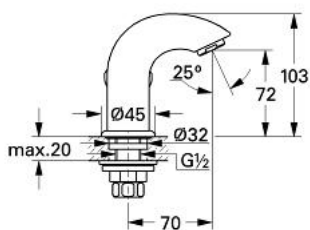

## 20 003 Z00 SENTOSA VENTIL STATIV 1/2"

### DESCRIEREA PRODUSULUI

- Colour: eurobrass
- Garnitură ceramică Carbodur 1/2", 180°
- pipă turnată monobloc cu aerator
- cu mâner mic
- marcaj: albastru
- suprafață GROHE LongLife

### PIESE DE SCHIMB , ianuarie 1993 – now

- 1: Mâner (Spare part-nr. 45550YA0)
- 1.1: kit de înlocuire pentru fixare (Spare part-nr. 45186000)
  - 1.1.1: Garnitură inelară Ø18,2 x Ø1,7 (Spare part-nr. 0392400M)
- 1.2: inel de ghidare (Spare part-nr. 0202100M)
- 2: Garnitură ceramică, 1/2" (Spare part-nr. 45346000)
- 2.1: Garnitură inelară Ø18,2 x Ø1,7 (Spare part-nr. 0392400M)
- 3: Aerator (Spare part-nr. 13929YY0)
- 3.1: kit de înlocuire pentru AeratorM22x1 si M24x1 (Spare part-nr. 45002000)
- 4: Şild (Spare part-nr. 45552YY0)
- 5: Ansamblu de fixare a tijeii nefiletate (Spare part-nr. 45553000)
- 6: Piuliţă de cuplare 1/2" (Spare part-nr. 1290100M)
  - 6.1: Fibra de etanşare cu diametrul de Ø18,5 x Ø12 x 2 (Spare part-nr. 0138900M)