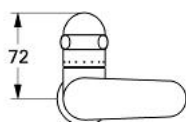

## 20 003 Z00 SENTOSA VENTIL STATIV 1/2"

### DESCRIEREA PRODUSULUI

- Colour: eurobrass
- Garnitură ceramică Carbodur 1/2", 180°
- pipă turnată monobloc cu aerator
- cu mâner mic
- marcaj: albastru
- suprafață GROHE LongLife