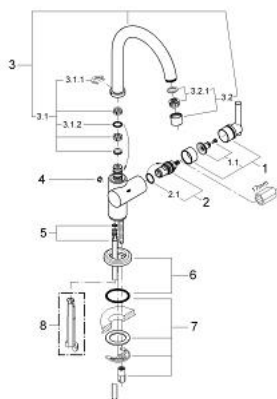

## 20 004 000 ATRIO VENTIL STATIV 1/2"

### DESCRIEREA PRODUSULUI

- Colour: cromat
- pipă tubulară pivotantă cu aerator și limitator de oprire
- valvă ceramică 1/2" - 90°
- cu mâner Jota
- sistem rapid de instalare
- suprafață GROHE LongLife

### PIESE DE SCHIMB , ianuarie 2001 – now

- 1: Mâner Jota (Spare part-nr. 45609000)
- 1.1: kit de înlocuire pentru fixare (Spare part-nr. 45605000)
- 2: Garnitură ceramică, 1/2" (Spare part-nr. 45882000)
- 2.1: Garnitură inelară Ø18,2 x Ø1,7 (Spare part-nr. 0392400M)
- 3: Scurgere (Spare part-nr. 13170000)
- 3.1: inel de siguranță (Spare part-nr. 0806500M)
- 3.2: Șaibă de etanșare (Spare part-nr. 0128500M)
- 3.3: Aerator (Spare part-nr. 13935000)
- 4: Capac de acoperire (Spare part-nr. 0810200M)
- 5: Țeavă de cupru (Spare part-nr. 45385000)
- 6: Șild (Spare part-nr. 45629000)
- 7: Ansamblu de fixare a tijei nefiletate (Spare part-nr. 46249000)
- 8: Cheie de dezasamblare (Spare part-nr. 19132000)\*