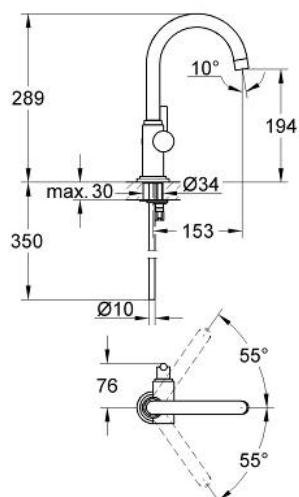

## 20 004 000 ATRIO VENTIL STATIV 1/2"

### DESCRIEREA PRODUSULUI

- Colour: cromat
- pipă tubulară pivotantă cu aerator și limitator de oprire
- valvă ceramică 1/2" - 90°
- cu mâner Jota
- sistem rapid de instalare
- suprafață GROHE LongLife

### PIESE DE SCHIMB , ianuarie 2001 – now

- 1: Mâner Jota (Spare part-nr. 45609000)
- 1.1: kit de înlocuire pentru fixare (Spare part-nr. 45605000)
- 2: Garnitură ceramică, 1/2" (Spare part-nr. 45882000)
- 2.1: Garnitură inelară Ø18,2 x Ø1,7 (Spare part-nr. 0392400M)
- 3: Scurgere (Spare part-nr. 13170000)
- 3.1: inel de siguranță (Spare part-nr. 0806500M)
- 3.2: Șaibă de etanșare (Spare part-nr. 0128500M)
- 3.3: Aerator (Spare part-nr. 13935000)
- 4: Capac de acoperire (Spare part-nr. 0810200M)
- 5: Țeavă de cupru (Spare part-nr. 45385000)
- 6: Șild (Spare part-nr. 45629000)
- 7: Ansamblu de fixare a tijei nefiletate (Spare part-nr. 46249000)
- 8: Cheie de dezasamblare (Spare part-nr. 19132000)\*