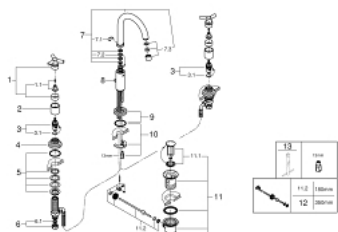

20 008 000 ATRIO BATERIE LAVOAR CU 3 ELEMENTE 1/2" MĂRIMEA M

PIESE DE SCHIMB , septembrie 2016 – now

- 1: Mâner Atrio Ypsilon (Spare part-nr. 45603000)
 - 1.1: kit de înlocuire pentru fixare (Spare part-nr. 45605000)
 - 2: Manșon (Spare part-nr. 08124000)
 - 3: Garnitură ceramică, 1/2" (Spare part-nr. 45882000)
 - 3.1: Garnitură inelară Ø18,2 x Ø1,7 (Spare part-nr. 0392400M)
 - 4: Șild (Spare part-nr. 45630000)
 - 5: Ansamblu de fixare a tijei nefiletate M28 x 1,5 (Spare part-nr. 45025000)
 - 6: Piuliță de cuplare 1/2" (Spare part-nr. 1290100M)
 - 6.1: Fibra de etanșare cu diametrul de Ø18,5 x Ø12 x 2 (Spare part-nr. 0138900M)
 - 7: Scurgere (Spare part-nr. 13170000)
 - 7.1: inel de siguranță (Spare part-nr. 0806500M)
 - 7.2: Șaibă de etanșare (Spare part-nr. 0128500M)
 - 7.3: Aerator (Spare part-nr. 13935000)
 - 8: Tijă verticală (Spare part-nr. 06575000)
 - 9: Șild (Spare part-nr. 45629000)
 - 10: Ansamblu de fixare a tije nefiletate (Spare part-nr. 46249000)
 - 11: Set de scurgere 1 1/4" (Spare part-nr. 28910000)
 - 11.1: Fișa de conectare (Spare part-nr. 07182000)
 - 11.2: Tijă cu bilă (Spare part-nr. 07052000)
 - 12: Tijă cu bilă (Spare part-nr. 07341000)*
 - 13: Cheie pentru montare (Spare part-nr. 19017000)*
- * Optional accessories