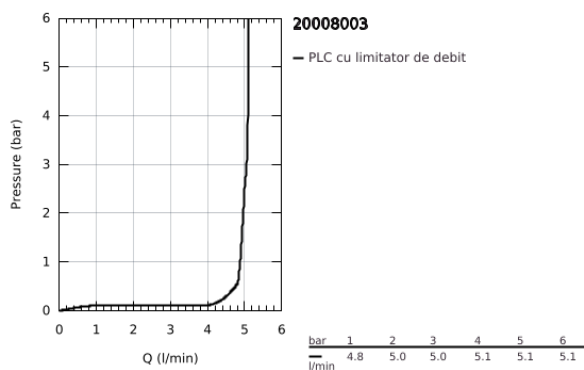

## 20 008 003 ATRIO BATERIE LAVOAR CU 3 ELEMENTE 1/2" MĂRIMEA M

### DESCRIEREA PRODUSULUI

- Colour: cromat
- valvă ceramică 1/2", 90°
- suprafață GROHE LongLife
- aerator laminar 5.7 l/min
- pipă tubulară pivotantă cu aerator și limitator de oprire
- set evacuare cu tijă
- furtunuri de racord flexibile între pipă și robinetii laterali rezistente la presiune
- cu mânăre în cruce
- Două seturi diferite de capace incluse. Un set cu marcaje "H" și "C", un set fără marcaje.