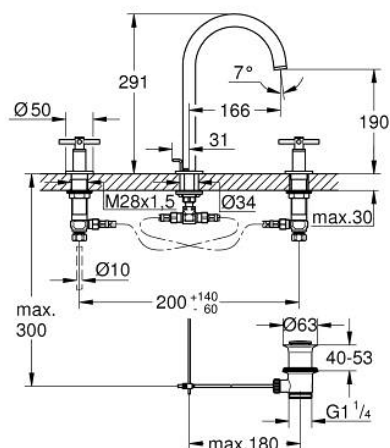

## 20 008 003 ATRIO BATERIE LAVOAR CU 3 ELEMENTE 1/2" MĂRIMEA M

### DESCRIEREA PRODUSULUI

- Colour: cromat
- valvă ceramică 1/2", 90°
- suprafață GROHE LongLife
- aerator laminar 5.7 l/min
- pipă tubulară pivotantă cu aerator și limitator de oprire
- set evacuare cu tijă
- furtunuri de racord flexibile între pipă și robinetii laterali rezistente la presiune
- cu mânăre în cruce
- Două seturi diferite de capace incluse. Un set cu marcaje "H" și "C", un set fără marcaje.

### PIESE DE SCHIMB , aprilie 2017 – now

- 1: Cross handles (Spare part-nr. 18026003)
- 2: Garnitură ceramică, 1/2" (Spare part-nr. 45882000)
- 2.1: Garnitură inelară Ø18,2 x Ø1,7 (Spare part-nr. 0392400M)
- 3: Garnitură ceramică, 1/2" (Spare part-nr. 45883000)
- 3.1: Garnitură inelară Ø18,2 x Ø1,7 (Spare part-nr. 0392400M)
- 4: Piuliță de cuplare 1/2" (Spare part-nr. 1290100M)\*
- 5: inel de siguranță (Spare part-nr. 4826600M)
- 6: Dispozitiv de îndreptare debit (Spare part-nr. 48408000)
- 7: Șaibă de etanșare (Spare part-nr. 0128500M)
- 8: Tijă verticală (Spare part-nr. 65196000)
- 9: șurub de strângere (Spare part-nr. 6554100M)
- 10: Furtun de legătură flexibil (Spare part-nr. 45704000)
- 11: Set de scurgere 1 1/4" (Spare part-nr. 28910000)
- 11.1: Fișa de conectare (Spare part-nr. 07182000)
- 11.2: Tijă cu bilă (Spare part-nr. 07052000)
- 12: Piuliță de fixare 1/2" x 14.5 mm (Spare part-nr. 1290200M)\*
- 13: Tijă cu bilă (Spare part-nr. 07341000)\*