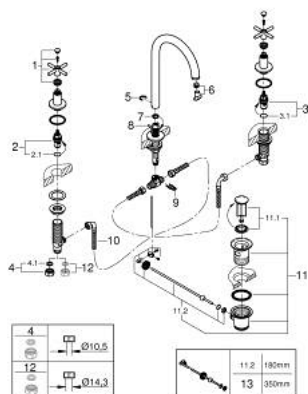

## 20 008 003 ATRIO BATERIE LAVOAR CU 3 ELEMENTE 1/2" MĂRIMEA M

### DESCRIEREA PRODUSULUI

- Colour: cromat
- valvă ceramică 1/2", 90°
- suprafață GROHE LongLife
- aerator laminar 5.7 l/min
- pipă tubulară pivotantă cu aerator și limitator de oprire
- set evacuare cu tijă
- furtunuri de racord flexibile între pipă și robinetii laterali rezistente la presiune
- cu mânăre în cruce
- Două seturi diferite de capace incluse. Un set cu marcaje "H" și "C", un set fără marcaje.

### PIESE DE SCHIMB , aprilie 2017 – now

- 1: Cross handles (Spare part-nr. 18026003)
- 2: Garnitură ceramică, 1/2" (Spare part-nr. 45882000)
- 2.1: Garnitură inelară Ø18,2 x Ø1,7 (Spare part-nr. 0392400M)
- 3: Garnitură ceramică, 1/2" (Spare part-nr. 45883000)
- 3.1: Garnitură inelară Ø18,2 x Ø1,7 (Spare part-nr. 0392400M)
- 4: Piuliță de cuplare 1/2" (Spare part-nr. 1290100M)\*
- 5: inel de siguranță (Spare part-nr. 4826600M)
- 6: Dispozitiv de îndreptare debit (Spare part-nr. 48408000)
- 7: Șaibă de etanșare (Spare part-nr. 0128500M)
- 8: Tijă verticală (Spare part-nr. 65196000)
- 9: șurub de strângere (Spare part-nr. 6554100M)
- 10: Furtun de legătură flexibil (Spare part-nr. 45704000)
- 11: Set de scurgere 1 1/4" (Spare part-nr. 28910000)
- 11.1: Fișa de conectare (Spare part-nr. 07182000)
- 11.2: Tijă cu bilă (Spare part-nr. 07052000)
- 12: Piuliță de fixare 1/2" x 14.5 mm (Spare part-nr. 1290200M)\*
- 13: Tijă cu bilă (Spare part-nr. 07341000)\*