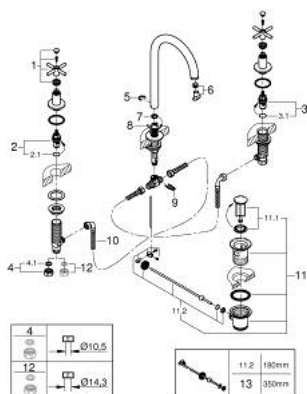

20 008 AL3 ATRIO BATERIE LAVOAR CU 3 ELEMENTE 1/2" MĂRIMEA M

DESCRIEREA PRODUSULUI

- Colour: brushed hard graphite
- valvă ceramică 1/2", 90°
- finisaj GROHE LongLife
- aerator laminar GROHE EcoJoy 5.7 l/min
- pipă tubulară pivotantă cu aerator și limitator de oprire
- set evacuare cu tijă
- furtunuri de racord flexibile între pipă și robinetii laterali rezistente la presiune
- cu mânăre în cruce
- Două seturi diferite de capace incluse. Un set cu marcaje "H" și "C", un set fără marcaje.

20 008 AL3 ATRIO BATERIE LAVOAR CU 3 ELEMENTE 1/2" MĂRIMEA M

PIESE DE SCHIMB , aprilie 2017 – now

- 1: Cross handles (Spare part-nr. 18026AL3)
- 2: Garnitură ceramică, 1/2" (Spare part-nr. 45882000)
- 2.1: Garnitură inelară Ø18,2 x Ø1,7 (Spare part-nr. 0392400M)
- 3: Garnitură ceramică, 1/2" (Spare part-nr. 45883000)
- 3.1: Garnitură inelară Ø18,2 x Ø1,7 (Spare part-nr. 0392400M)
- 4: Piuliță de cuplare 1/2" (Spare part-nr. 1290100M)*
- 5: inel de siguranță (Spare part-nr. 4826600M)
- 6: Dispozitiv de îndreptare debit (Spare part-nr. 48408000)
- 7: Șaibă de etanșare (Spare part-nr. 0128500M)
- 8: Tijă verticală (Spare part-nr. 65196AL0)
- 9: șurub de strângere (Spare part-nr. 6554100M)
- 10: Furtun de legătură flexibil (Spare part-nr. 45704000)
- 11: Set de scurgere 1 1/4" (Spare part-nr. 28910AL0)
- 11.1: Fișa de conectare (Spare part-nr. 07182AL0)
- 11.2: Tijă cu bilă (Spare part-nr. 07052000)
- 12: Piuliță de fixare 1/2" x 14.5 mm (Spare part-nr. 1290200M)*
- 13: Tijă cu bilă (Spare part-nr. 07341000)*