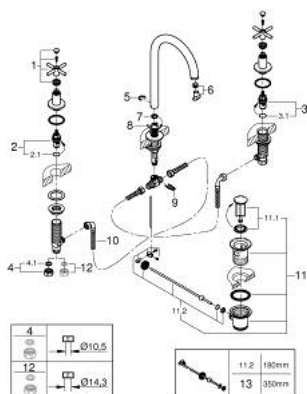

## 20 008 AL3 ATRIO BATERIE LAVOAR CU 3 ELEMENTE 1/2" MĂRIMEA M

### DESCRIEREA PRODUSULUI

- Colour: brushed hard graphite
- valvă ceramică 1/2", 90°
- finisaj GROHE LongLife
- aerator laminar 5.7 l/min
- pipă tubulară pivotantă cu aerator și limitator de oprire
- set evacuare cu tijă
- furtunuri de racord flexibile între pipă și robinetii laterali rezistente la presiune
- cu mânăre în cruce
- Două seturi diferite de capace incluse. Un set cu marcaje "H" și "C", un set fără marcaje.

### PIESE DE SCHIMB , aprilie 2017 – now

- 1: Cross handles (Spare part-nr. 18026AL3)
- 2: Garnitură ceramică, 1/2" (Spare part-nr. 45882000)
- 2.1: Garnitură inelară Ø18,2 x Ø1,7 (Spare part-nr. 0392400M)
- 3: Garnitură ceramică, 1/2" (Spare part-nr. 45883000)
- 3.1: Garnitură inelară Ø18,2 x Ø1,7 (Spare part-nr. 0392400M)
- 4: Piuliță de cuplare 1/2" (Spare part-nr. 1290100M)\*
- 5: inel de siguranță (Spare part-nr. 4826600M)
- 6: Dispozitiv de îndreptare debit (Spare part-nr. 48408000)
- 7: Șaibă de etanșare (Spare part-nr. 0128500M)
- 8: Tijă verticală (Spare part-nr. 65196AL0)
- 9: șurub de strângere (Spare part-nr. 6554100M)
- 10: Furtun de legătură flexibil (Spare part-nr. 45704000)
- 11: Set de scurgere 1 1/4" (Spare part-nr. 28910AL0)
- 11.1: Fișa de conectare (Spare part-nr. 07182AL0)
- 11.2: Tijă cu bilă (Spare part-nr. 07052000)
- 12: Piuliță de fixare 1/2" x 14.5 mm (Spare part-nr. 1290200M)\*
- 13: Tijă cu bilă (Spare part-nr. 07341000)\*