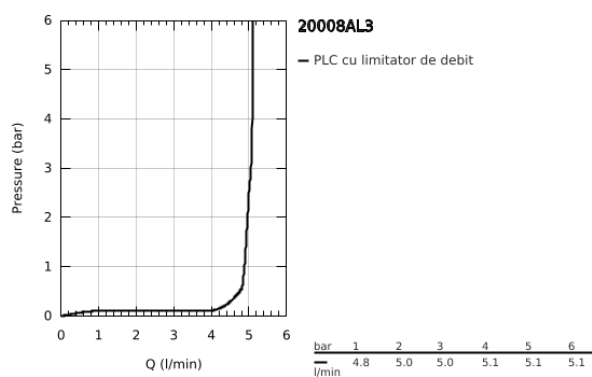

20 008 AL3 ATRIO BATERIE LAVOAR CU 3 ELEMENTE 1/2" MĂRIMEA M

DESCRIEREA PRODUSULUI

- Colour: brushed hard graphite
- valvă ceramică 1/2", 90°
- finisaj GROHE LongLife
- aerator laminar GROHE EcoJoy 5.7 l/min
- pipă tubulară pivotantă cu aerator și limitator de oprire
- set evacuare cu tijă
- furtunuri de racord flexibile între pipă și robinetii laterali rezistente la presiune
- cu mânăre în cruce
- Două seturi diferite de capace incluse. Un set cu marcaje "H" și "C", un set fără marcaje.

20 008 AL3 ATRIO BATERIE LAVOAR CU 3 ELEMENTE 1/2" MĂRIMEA M

PIESE DE SCHIMB , aprilie 2017 – now

- 1: Cross handles (Spare part-nr. 18026AL3)
- 2: Garnitură ceramică, 1/2" (Spare part-nr. 45882000)
- 2.1: Garnitură inelară Ø18,2 x Ø1,7 (Spare part-nr. 0392400M)
- 3: Garnitură ceramică, 1/2" (Spare part-nr. 45883000)
- 3.1: Garnitură inelară Ø18,2 x Ø1,7 (Spare part-nr. 0392400M)
- 4: Piuliță de cuplare 1/2" (Spare part-nr. 1290100M)*
- 5: inel de siguranță (Spare part-nr. 4826600M)
- 6: Dispozitiv de îndreptare debit (Spare part-nr. 48408000)
- 7: Șaibă de etanșare (Spare part-nr. 0128500M)
- 8: Tijă verticală (Spare part-nr. 65196AL0)
- 9: șurub de strângere (Spare part-nr. 6554100M)
- 10: Furtun de legătură flexibil (Spare part-nr. 45704000)
- 11: Set de scurgere 1 1/4" (Spare part-nr. 28910AL0)
- 11.1: Fișa de conectare (Spare part-nr. 07182AL0)
- 11.2: Tijă cu bilă (Spare part-nr. 07052000)
- 12: Piuliță de fixare 1/2" x 14.5 mm (Spare part-nr. 1290200M)*
- 13: Tijă cu bilă (Spare part-nr. 07341000)*