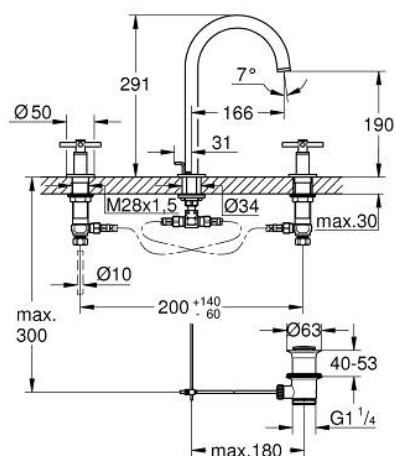

## 20 008 AL3 ATRIO BATERIE LAVOAR CU 3 ELEMENTE 1/2" MĂRIMEA M

### DESCRIEREA PRODUSULUI

- Colour: brushed hard graphite
- valvă ceramică 1/2", 90°
- finisaj GROHE LongLife
- aerator laminar 5.7 l/min
- pipă tubulară pivotantă cu aerator și limitator de oprire
- set evacuare cu tijă
- furtunuri de racord flexibile între pipă și robinetii laterali rezistente la presiune
- cu mânăre în cruce
- Două seturi diferite de capace incluse. Un set cu marcaje "H" și "C", un set fără marcaje.

### PIESE DE SCHIMB , aprilie 2017 – now

- 1: Cross handles (Spare part-nr. 18026AL3)
- 2: Garnitură ceramică, 1/2" (Spare part-nr. 45882000)
- 2.1: Garnitură inelară Ø18,2 x Ø1,7 (Spare part-nr. 0392400M)
- 3: Garnitură ceramică, 1/2" (Spare part-nr. 45883000)
- 3.1: Garnitură inelară Ø18,2 x Ø1,7 (Spare part-nr. 0392400M)
- 4: Piuliță de cuplare 1/2" (Spare part-nr. 1290100M)\*
- 5: inel de siguranță (Spare part-nr. 4826600M)
- 6: Dispozitiv de îndreptare debit (Spare part-nr. 48408000)
- 7: Șaibă de etanșare (Spare part-nr. 0128500M)
- 8: Tijă verticală (Spare part-nr. 65196AL0)
- 9: șurub de strângere (Spare part-nr. 6554100M)
- 10: Furtun de legătură flexibil (Spare part-nr. 45704000)
- 11: Set de scurgere 1 1/4" (Spare part-nr. 28910AL0)
- 11.1: Fișa de conectare (Spare part-nr. 07182AL0)
- 11.2: Tijă cu bilă (Spare part-nr. 07052000)
- 12: Piuliță de fixare 1/2" x 14.5 mm (Spare part-nr. 1290200M)\*
- 13: Tijă cu bilă (Spare part-nr. 07341000)\*