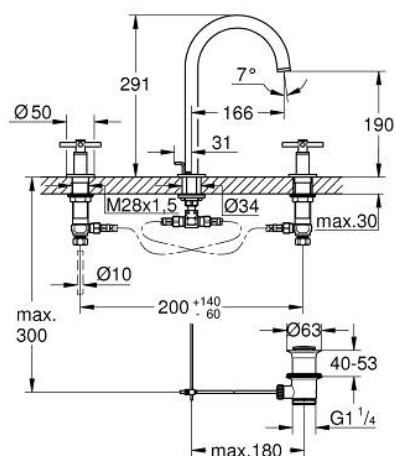

20 008 AL3 ATRIO BATERIE LAVOAR CU 3 ELEMENTE 1/2" MĂRIMEA M

DESCRIEREA PRODUSULUI

- Colour: brushed hard graphite
- valvă ceramică 1/2", 90°
- finisaj GROHE LongLife
- aerator laminar GROHE EcoJoy 5.7 l/min
- pipă tubulară pivotantă cu aerator și limitator de oprire
- set evacuare cu tijă
- furtunuri de racord flexibile între pipă și robinetii laterali rezistente la presiune
- cu mânăre în cruce
- Două seturi diferite de capace incluse. Un set cu marcaje "H" și "C", un set fără marcaje.

20 008 AL3 ATRIO BATERIE LAVOAR CU 3 ELEMENTE 1/2" MĂRIMEA M

PIESE DE SCHIMB , aprilie 2017 – now

- 1: Cross handles (Spare part-nr. 18026AL3)
- 2: Garnitură ceramică, 1/2" (Spare part-nr. 45882000)
- 2.1: Garnitură inelară Ø18,2 x Ø1,7 (Spare part-nr. 0392400M)
- 3: Garnitură ceramică, 1/2" (Spare part-nr. 45883000)
- 3.1: Garnitură inelară Ø18,2 x Ø1,7 (Spare part-nr. 0392400M)
- 4: Piuliță de cuplare 1/2" (Spare part-nr. 1290100M)*
- 5: inel de siguranță (Spare part-nr. 4826600M)
- 6: Dispozitiv de îndreptare debit (Spare part-nr. 48408000)
- 7: Șaibă de etanșare (Spare part-nr. 0128500M)
- 8: Tijă verticală (Spare part-nr. 65196AL0)
- 9: șurub de strângere (Spare part-nr. 6554100M)
- 10: Furtun de legătură flexibil (Spare part-nr. 45704000)
- 11: Set de scurgere 1 1/4" (Spare part-nr. 28910AL0)
- 11.1: Fișa de conectare (Spare part-nr. 07182AL0)
- 11.2: Tijă cu bilă (Spare part-nr. 07052000)
- 12: Piuliță de fixare 1/2" x 14.5 mm (Spare part-nr. 1290200M)*
- 13: Tijă cu bilă (Spare part-nr. 07341000)*