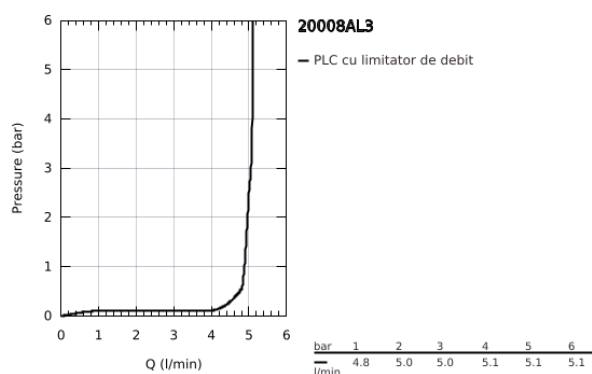

## 20 008 AL3 ATRIO BATERIE LAVOAR CU 3 ELEMENTE 1/2" MĂRIMEA M

### DESCRIEREA PRODUSULUI

- Colour: brushed hard graphite
- valvă ceramică 1/2", 90°
- finisaj GROHE LongLife
- aerator laminar 5.7 l/min
- pipă tubulară pivotantă cu aerator și limitator de oprire
- set evacuare cu tijă
- furtunuri de racord flexibile între pipă și robinetii laterali rezistente la presiune
- cu mânăre în cruce
- Două seturi diferite de capace incluse. Un set cu marcaje "H" și "C", un set fără marcaje.