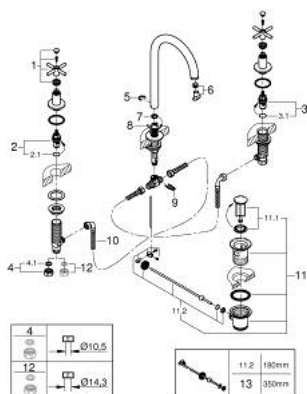

20 008 DC3 ATRIO BATERIE LAVOAR CU 3 ELEMENTE 1/2" MĂRIMEA M

DESCRIEREA PRODUSULUI

- Colour: supersteel
- valvă ceramică 1/2", 90°
- finisaj GROHE LongLife
- aerator laminar 5.7 l/min
- pipă tubulară pivotantă cu aerator și limitator de oprire
- set evacuare cu tijă
- furtunuri de racord flexibile între pipă și robinetii laterali rezistente la presiune
- cu mânăre în cruce
- Două seturi diferite de capace incluse. Un set cu marcaje "H" și "C", un set fără marcaje.

20 008 DC3 ATRIO BATERIE LAVOAR CU 3 ELEMENTE 1/2" MĂRIMEA M

PIESE DE SCHIMB , aprilie 2017 – now

- 1: Cross handles (Spare part-nr. 18026DC3)
- 2: Garnitură ceramică, 1/2" (Spare part-nr. 45882000)
- 2.1: Garnitură inelară Ø18,2 x Ø1,7 (Spare part-nr. 0392400M)
- 3: Garnitură ceramică, 1/2" (Spare part-nr. 45883000)
- 3.1: Garnitură inelară Ø18,2 x Ø1,7 (Spare part-nr. 0392400M)
- 4: Piuliță de cuplare 1/2" (Spare part-nr. 1290100M)*
- 5: inel de siguranță (Spare part-nr. 4826600M)
- 6: Dispozitiv de îndreptare debit (Spare part-nr. 48408000)
- 7: Șaibă de etanșare (Spare part-nr. 0128500M)
- 8: Tijă verticală (Spare part-nr. 65196EN0)
- 9: șurub de strângere (Spare part-nr. 6554100M)
- 10: Furtun de legătură flexibil (Spare part-nr. 45704000)
- 11: Set de scurgere 1 1/4" (Spare part-nr. 28910DC0)
- 11.1: Fișa de conectare (Spare part-nr. 07182DC0)
- 11.2: Tijă cu bilă (Spare part-nr. 07052000)
- 12: Piuliță de fixare 1/2" x 14.5 mm (Spare part-nr. 1290200M)*
- 13: Tijă cu bilă (Spare part-nr. 07341000)*