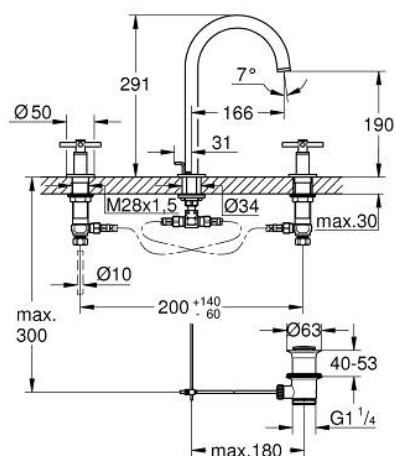

20 008 DC3 ATRIO BATERIE LAVOAR CU 3 ELEMENTE 1/2" MĂRIMEA M

DESCRIEREA PRODUSULUI

- Colour: supersteel
- valvă ceramică 1/2", 90°
- finisaj GROHE LongLife
- aerator laminar 5.7 l/min
- pipă tubulară pivotantă cu aerator și limitator de oprire
- set evacuare cu tijă
- furtunuri de racord flexibile între pipă și robinetii laterali rezistente la presiune
- cu mânăre în cruce
- Două seturi diferite de capace incluse. Un set cu marcaje "H" și "C", un set fără marcaje.

20 008 DC3 ATRIO BATERIE LAVOAR CU 3 ELEMENTE 1/2" MĂRIMEA M

PIESE DE SCHIMB , aprilie 2017 – now

- 1: Cross handles (Spare part-nr. 18026DC3)
- 2: Garnitură ceramică, 1/2" (Spare part-nr. 45882000)
- 2.1: Garnitură inelară Ø18,2 x Ø1,7 (Spare part-nr. 0392400M)
- 3: Garnitură ceramică, 1/2" (Spare part-nr. 45883000)
- 3.1: Garnitură inelară Ø18,2 x Ø1,7 (Spare part-nr. 0392400M)
- 4: Piuliță de cuplare 1/2" (Spare part-nr. 1290100M)*
- 5: inel de siguranță (Spare part-nr. 4826600M)
- 6: Dispozitiv de îndreptare debit (Spare part-nr. 48408000)
- 7: Șaibă de etanșare (Spare part-nr. 0128500M)
- 8: Tijă verticală (Spare part-nr. 65196EN0)
- 9: șurub de strângere (Spare part-nr. 6554100M)
- 10: Furtun de legătură flexibil (Spare part-nr. 45704000)
- 11: Set de scurgere 1 1/4" (Spare part-nr. 28910DC0)
- 11.1: Fișa de conectare (Spare part-nr. 07182DC0)
- 11.2: Tijă cu bilă (Spare part-nr. 07052000)
- 12: Piuliță de fixare 1/2" x 14.5 mm (Spare part-nr. 1290200M)*
- 13: Tijă cu bilă (Spare part-nr. 07341000)*