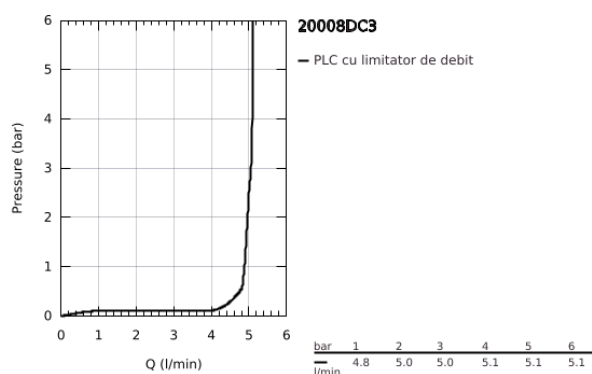

20 008 DC3 ATRIO BATERIE LAVOAR CU 3 ELEMENTE 1/2" MĂRIMEA M

DESCRIEREA PRODUSULUI

- Colour: supersteel
- valvă ceramică 1/2", 90°
- finisaj GROHE LongLife
- aerator laminar 5.7 l/min
- pipă tubulară pivotantă cu aerator și limitator de oprire
- set evacuare cu tijă
- furtunuri de racord flexibile între pipă și robinetii laterali rezistente la presiune
- cu mânăre în cruce
- Două seturi diferite de capace incluse. Un set cu marcaje "H" și "C", un set fără marcaje.

20 008 DC3 ATRIO BATERIE LAVOAR CU 3 ELEMENTE 1/2" MĂRIMEA M

PIESE DE SCHIMB , aprilie 2017 – now

- 1: Cross handles (Spare part-nr. 18026DC3)
- 2: Garnitură ceramică, 1/2" (Spare part-nr. 45882000)
- 2.1: Garnitură inelară Ø18,2 x Ø1,7 (Spare part-nr. 0392400M)
- 3: Garnitură ceramică, 1/2" (Spare part-nr. 45883000)
- 3.1: Garnitură inelară Ø18,2 x Ø1,7 (Spare part-nr. 0392400M)
- 4: Piuliță de cuplare 1/2" (Spare part-nr. 1290100M)*
- 5: inel de siguranță (Spare part-nr. 4826600M)
- 6: Dispozitiv de îndreptare debit (Spare part-nr. 48408000)
- 7: Șaibă de etanșare (Spare part-nr. 0128500M)
- 8: Tijă verticală (Spare part-nr. 65196EN0)
- 9: șurub de strângere (Spare part-nr. 6554100M)
- 10: Furtun de legătură flexibil (Spare part-nr. 45704000)
- 11: Set de scurgere 1 1/4" (Spare part-nr. 28910DC0)
- 11.1: Fișa de conectare (Spare part-nr. 07182DC0)
- 11.2: Tijă cu bilă (Spare part-nr. 07052000)
- 12: Piuliță de fixare 1/2" x 14.5 mm (Spare part-nr. 1290200M)*
- 13: Tijă cu bilă (Spare part-nr. 07341000)*