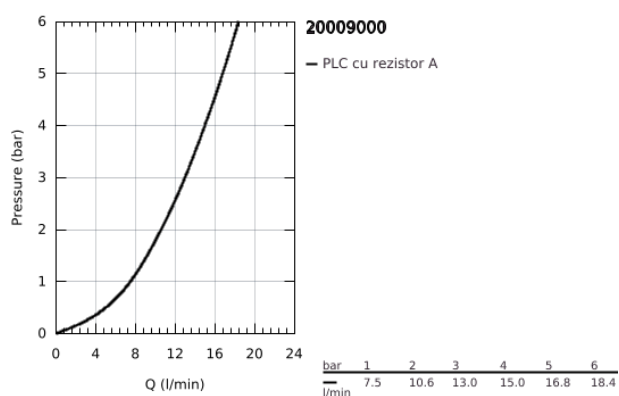

20 009 000 ATRIO BATERIE LAVOAR CU 3 ELEMENTE 1/2" MĂRIMEA M

DESCRIEREA PRODUSULUI

- Colour: cromat
- valvă ceramică 1/2", 90°
- suprafață GROHE LongLife
- pipă tubulară pivotantă cu aerator și limitator de oprire
- set evacuare cu tijă
- furtunuri de racord flexibile între pipă și robinetii laterali rezistente la presiune
- piuliță de cuplare cu diametru de forare de 10.5 mm
- cu mâner Jota

20 009 000 ATRIO BATERIE LAVOAR CU 3 ELEMENTE 1/2" MĂRIMEA M

PIESE DE SCHIMB , august 2016 – now

- 1: Mâner Jota (Spare part-nr. 45609000)
 - 1.1: kit de înlocuire pentru fixare (Spare part-nr. 45605000)
 - 2: Manșon (Spare part-nr. 08124000)
 - 3: Garnitură ceramică, 1/2" (Spare part-nr. 45882000)
 - 3.1: Garnitură inelară Ø18,2 x Ø1,7 (Spare part-nr. 0392400M)
 - 4: Garnitură ceramică, 1/2" (Spare part-nr. 45883000)
 - 4.1: Garnitură inelară Ø18,2 x Ø1,7 (Spare part-nr. 0392400M)
 - 5: Șild (Spare part-nr. 45630000)
 - 6: Ansamblu de fixare a tijei nefiletate M28 x 1,5 (Spare part-nr. 45025000)
 - 7: Piuliță de cuplare 1/2" (Spare part-nr. 1290100M)
 - 7.1: Fibra de etanșare cu diametrul de Ø18,5 x Ø12 x 2 (Spare part-nr. 0138900M)
 - 8: Scurgere (Spare part-nr. 13170000)
 - 8.1: inel de siguranță (Spare part-nr. 0806500M)
 - 8.2: Șaibă de etanșare (Spare part-nr. 0128500M)
 - 8.3: Aerator (Spare part-nr. 13935000)
 - 9: Tijă verticală (Spare part-nr. 06575000)
 - 10: Șild (Spare part-nr. 45629000)
 - 11: Ansamblu de fixare a tijei nefiletate (Spare part-nr. 46249000)
 - 12: Set de scurgere 1 1/4" (Spare part-nr. 28910000)
 - 12.1: Fișa de conectare (Spare part-nr. 07182000)
 - 12.2: Tijă cu bilă (Spare part-nr. 07052000)
 - 13: Tijă cu bilă (Spare part-nr. 07341000)*
 - 14: Cheie pentru montare (Spare part-nr. 19017000)*
- * Optional accessories