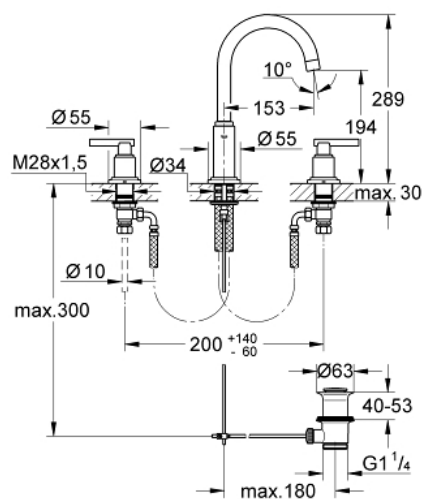

20 009 000 ATRIO BATERIE LAVOAR CU 3 ELEMENTE 1/2" MĂRIMEA M

DESCRIEREA PRODUSULUI

- Colour: cromat
- valvă ceramică 1/2", 90°
- suprafață GROHE LongLife
- pipă tubulară pivotantă cu aerator și limitator de oprire
- set evacuare cu tijă
- furtunuri de racord flexibile între pipă și robinetii laterali rezistente la presiune
- piuliță de cuplare cu diametru de forare de 10.5 mm
- cu mâner Jota

20 009 000 ATRIO BATERIE LAVOAR CU 3 ELEMENTE 1/2" MĂRIMEA M

PIESE DE SCHIMB , august 2016 – now

- 1: Mâner Jota (Spare part-nr. 45609000)
 - 1.1: kit de înlocuire pentru fixare (Spare part-nr. 45605000)
 - 2: Manșon (Spare part-nr. 08124000)
 - 3: Garnitură ceramică, 1/2" (Spare part-nr. 45882000)
 - 3.1: Garnitură inelară Ø18,2 x Ø1,7 (Spare part-nr. 0392400M)
 - 4: Garnitură ceramică, 1/2" (Spare part-nr. 45883000)
 - 4.1: Garnitură inelară Ø18,2 x Ø1,7 (Spare part-nr. 0392400M)
 - 5: Șild (Spare part-nr. 45630000)
 - 6: Ansamblu de fixare a tijei nefiletate M28 x 1,5 (Spare part-nr. 45025000)
 - 7: Piuliță de cuplare 1/2" (Spare part-nr. 1290100M)
 - 7.1: Fibra de etanșare cu diametrul de Ø18,5 x Ø12 x 2 (Spare part-nr. 0138900M)
 - 8: Scurgere (Spare part-nr. 13170000)
 - 8.1: inel de siguranță (Spare part-nr. 0806500M)
 - 8.2: Șaibă de etanșare (Spare part-nr. 0128500M)
 - 8.3: Aerator (Spare part-nr. 13935000)
 - 9: Tijă verticală (Spare part-nr. 06575000)
 - 10: Șild (Spare part-nr. 45629000)
 - 11: Ansamblu de fixare a tijei nefiletate (Spare part-nr. 46249000)
 - 12: Set de scurgere 1 1/4" (Spare part-nr. 28910000)
 - 12.1: Fișa de conectare (Spare part-nr. 07182000)
 - 12.2: Tijă cu bilă (Spare part-nr. 07052000)
 - 13: Tijă cu bilă (Spare part-nr. 07341000)*
 - 14: Cheie pentru montare (Spare part-nr. 19017000)*
- * Optional accessories