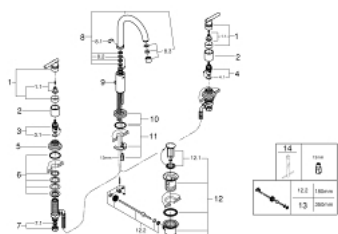

20 009 000 ATRIO BATERIE LAVOAR CU 3 ELEMENTE 1/2" MĂRIMEA M

DESCRIEREA PRODUSULUI

- Colour: cromat
- valvă ceramică 1/2", 90°
- suprafață GROHE LongLife
- pipă tubulară pivotantă cu aerator și limitator de oprire
- set evacuare cu tijă
- furtunuri de racord flexibile între pipă și robinetii laterali rezistente la presiune
- piuliță de cuplare cu diametru de forare de 10.5 mm
- cu mâner Jota

20 009 000 ATRIO BATERIE LAVOAR CU 3 ELEMENTE 1/2" MĂRIMEA M

PIESE DE SCHIMB , august 2016 – now

- 1: Mâner Jota (Spare part-nr. 45609000)
 - 1.1: kit de înlocuire pentru fixare (Spare part-nr. 45605000)
 - 2: Manșon (Spare part-nr. 08124000)
 - 3: Garnitură ceramică, 1/2" (Spare part-nr. 45882000)
 - 3.1: Garnitură inelară Ø18,2 x Ø1,7 (Spare part-nr. 0392400M)
 - 4: Garnitură ceramică, 1/2" (Spare part-nr. 45883000)
 - 4.1: Garnitură inelară Ø18,2 x Ø1,7 (Spare part-nr. 0392400M)
 - 5: Șild (Spare part-nr. 45630000)
 - 6: Ansamblu de fixare a tijei nefiletate M28 x 1,5 (Spare part-nr. 45025000)
 - 7: Piuliță de cuplare 1/2" (Spare part-nr. 1290100M)
 - 7.1: Fibra de etanșare cu diametrul de Ø18,5 x Ø12 x 2 (Spare part-nr. 0138900M)
 - 8: Scurgere (Spare part-nr. 13170000)
 - 8.1: inel de siguranță (Spare part-nr. 0806500M)
 - 8.2: Șaibă de etanșare (Spare part-nr. 0128500M)
 - 8.3: Aerator (Spare part-nr. 13935000)
 - 9: Tijă verticală (Spare part-nr. 06575000)
 - 10: Șild (Spare part-nr. 45629000)
 - 11: Ansamblu de fixare a tijei nefiletate (Spare part-nr. 46249000)
 - 12: Set de scurgere 1 1/4" (Spare part-nr. 28910000)
 - 12.1: Fișa de conectare (Spare part-nr. 07182000)
 - 12.2: Tijă cu bilă (Spare part-nr. 07052000)
 - 13: Tijă cu bilă (Spare part-nr. 07341000)*
 - 14: Cheie pentru montare (Spare part-nr. 19017000)*
- * Optional accessories