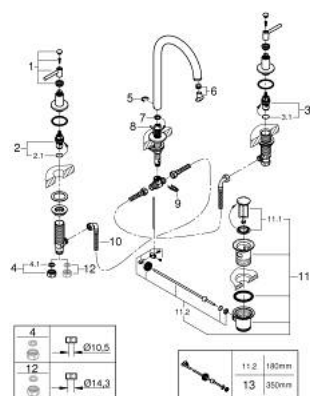

20 009 003 **ATRIO BATERIE LAVOAR CU 3 ELEMENTE 1/2"**
MĂRIMEA M

DESCRIEREA PRODUSULUI

- Colour: cromat
- valvă ceramică 1/2", 90°
- suprafață GROHE LongLife
- aerator laminar 5.7 l/min
- pipă tubulară pivotantă cu aerator și limitator de oprire
- set evacuare cu tijă
- furtunuri flexibile de conectare între racord și supape laterale
- cu mănere tip levier
- Două seturi diferite de capace incluse. Un set cu marcaje "H" și "C", un set fără marcaje.

20 009 003 ATRIO BATERIE LAVOAR CU 3 ELEMENTE 1/2" MĂRIMEA M

PIESE DE SCHIMB , aprilie 2017 – now

- 1: Lever handles (Spare part-nr. 18027003)
 - 2: Garnitură ceramică, 1/2" (Spare part-nr. 45882000)
 - 2.1: Garnitură inelară Ø18,2 x Ø1,7 (Spare part-nr. 0392400M)
 - 3: Garnitură ceramică, 1/2" (Spare part-nr. 45883000)
 - 3.1: Garnitură inelară Ø18,2 x Ø1,7 (Spare part-nr. 0392400M)
 - 4: Piuliță de cuplare 1/2" (Spare part-nr. 1290100M)
 - 4.1: Fibra de etanșare cu diametrul de Ø18,5 x Ø12 x 2 (Spare part-nr. 0138900M)
 - 5: inel de siguranță (Spare part-nr. 4826600M)
 - 6: Dispozitiv de îndreptare debit (Spare part-nr. 48408000)
 - 7: Șaibă de etanșare (Spare part-nr. 0128500M)
 - 8: Tijă verticală (Spare part-nr. 65196000)
 - 9: șurub de strângere (Spare part-nr. 6554100M)
 - 10: Furtun de legătură flexibil (Spare part-nr. 45704000)
 - 11: Set de scurgere 1 1/4" (Spare part-nr. 28910000)
 - 11.1: Fișa de conectare (Spare part-nr. 07182000)
 - 11.2: Tijă cu bilă (Spare part-nr. 07052000)
 - 12: Piuliță de fixare 1/2" x 14.5 mm (Spare part-nr. 1290200M)*
 - 13: Tijă cu bilă (Spare part-nr. 07341000)*
- * Optional accessories