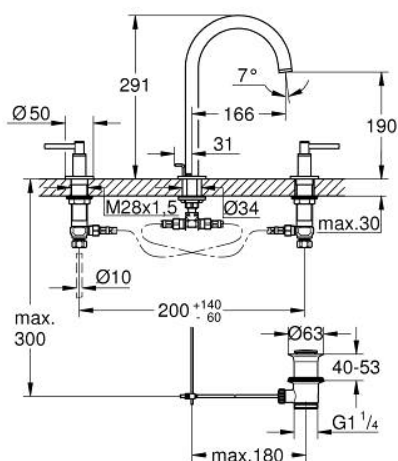

20 009 003 **ATRIO BATERIE LAVOAR CU 3 ELEMENTE 1/2"**
MĂRIMEA M

DESCRIEREA PRODUSULUI

- Colour: cromat
- valvă ceramică 1/2", 90°
- suprafață GROHE LongLife
- aerator laminar 5.7 l/min
- pipă tubulară pivotantă cu aerator și limitator de oprire
- set evacuare cu tijă
- furtunuri flexibile de conectare între racord și supape laterale
- cu mănere tip levier
- Două seturi diferite de capace incluse. Un set cu marcaje "H" și "C", un set fără marcaje.

20 009 003 ATRIO BATERIE LAVOAR CU 3 ELEMENTE 1/2" MĂRIMEA M

PIESE DE SCHIMB , aprilie 2017 – now

- 1: Lever handles (Spare part-nr. 18027003)
 - 2: Garnitură ceramică, 1/2" (Spare part-nr. 45882000)
 - 2.1: Garnitură inelară Ø18,2 x Ø1,7 (Spare part-nr. 0392400M)
 - 3: Garnitură ceramică, 1/2" (Spare part-nr. 45883000)
 - 3.1: Garnitură inelară Ø18,2 x Ø1,7 (Spare part-nr. 0392400M)
 - 4: Piuliță de cuplare 1/2" (Spare part-nr. 1290100M)
 - 4.1: Fibra de etanșare cu diametrul de Ø18,5 x Ø12 x 2 (Spare part-nr. 0138900M)
 - 5: inel de siguranță (Spare part-nr. 4826600M)
 - 6: Dispozitiv de îndreptare debit (Spare part-nr. 48408000)
 - 7: Șaibă de etanșare (Spare part-nr. 0128500M)
 - 8: Tijă verticală (Spare part-nr. 65196000)
 - 9: șurub de strângere (Spare part-nr. 6554100M)
 - 10: Furtun de legătură flexibil (Spare part-nr. 45704000)
 - 11: Set de scurgere 1 1/4" (Spare part-nr. 28910000)
 - 11.1: Fișa de conectare (Spare part-nr. 07182000)
 - 11.2: Tijă cu bilă (Spare part-nr. 07052000)
 - 12: Piuliță de fixare 1/2" x 14.5 mm (Spare part-nr. 1290200M)*
 - 13: Tijă cu bilă (Spare part-nr. 07341000)*
- * Optional accessories