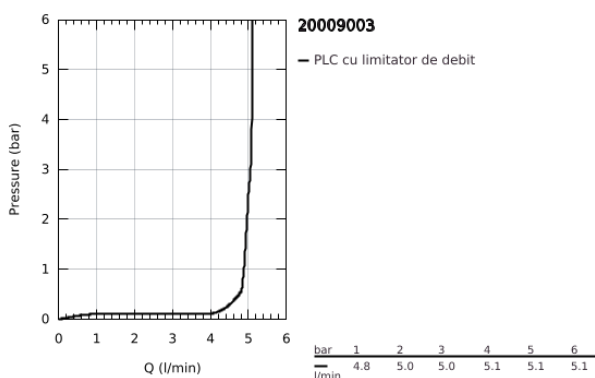

20 009 003 **ATRIO BATERIE LAVOAR CU 3 ELEMENTE 1/2"**
MĂRIMEA M

DESCRIEREA PRODUSULUI

- Colour: cromat
- valvă ceramică 1/2", 90°
- suprafață GROHE LongLife
- aerator laminar 5.7 l/min
- pipă tubulară pivotantă cu aerator și limitator de oprire
- set evacuare cu tijă
- furtunuri flexibile de conectare între racord și supape laterale
- cu mănere tip levier
- Două seturi diferite de capace incluse. Un set cu marcaje "H" și "C", un set fără marcaje.

20 009 003 ATRIO BATERIE LAVOAR CU 3 ELEMENTE 1/2" MĂRIMEA M

PIESE DE SCHIMB , aprilie 2017 – now

- 1: Lever handles (Spare part-nr. 18027003)
 - 2: Garnitură ceramică, 1/2" (Spare part-nr. 45882000)
 - 2.1: Garnitură inelară Ø18,2 x Ø1,7 (Spare part-nr. 0392400M)
 - 3: Garnitură ceramică, 1/2" (Spare part-nr. 45883000)
 - 3.1: Garnitură inelară Ø18,2 x Ø1,7 (Spare part-nr. 0392400M)
 - 4: Piuliță de cuplare 1/2" (Spare part-nr. 1290100M)
 - 4.1: Fibra de etanșare cu diametrul de Ø18,5 x Ø12 x 2 (Spare part-nr. 0138900M)
 - 5: inel de siguranță (Spare part-nr. 4826600M)
 - 6: Dispozitiv de îndreptare debit (Spare part-nr. 48408000)
 - 7: Șaibă de etanșare (Spare part-nr. 0128500M)
 - 8: Tijă verticală (Spare part-nr. 65196000)
 - 9: șurub de strângere (Spare part-nr. 6554100M)
 - 10: Furtun de legătură flexibil (Spare part-nr. 45704000)
 - 11: Set de scurgere 1 1/4" (Spare part-nr. 28910000)
 - 11.1: Fișa de conectare (Spare part-nr. 07182000)
 - 11.2: Tijă cu bilă (Spare part-nr. 07052000)
 - 12: Piuliță de fixare 1/2" x 14.5 mm (Spare part-nr. 1290200M)*
 - 13: Tijă cu bilă (Spare part-nr. 07341000)*
- * Optional accessories