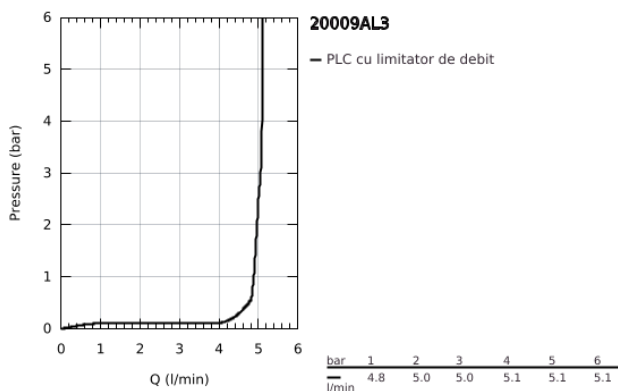

20 009 AL3 ATRIO BATERIE LAVOAR CU 3 ELEMENTE 1/2" MĂRIMEA M

DESCRIEREA PRODUSULUI

- Colour: brushed hard graphite
- valvă ceramică 1/2", 90°
- finisaj GROHE LongLife
- aerator laminar 5.7 l/min
- pipă tubulară pivotantă cu aerator și limitator de oprire
- set evacuare cu tijă
- furtunuri flexibile de conectare între racord și supape laterale
- cu mânăre tip levier
- Două seturi diferite de capace incluse. Un set cu marcaje "H" și "C", un set fără marcaje.

20 009 AL3 ATRIO BATERIE LAVOAR CU 3 ELEMENTE 1/2" MĂRIMEA M

PIESE DE SCHIMB , aprilie 2017 – now

- 1: Lever handles (Spare part-nr. 18027AL3)
 - 2: Garnitură ceramică, 1/2" (Spare part-nr. 45882000)
 - 2.1: Garnitură inelară Ø18,2 x Ø1,7 (Spare part-nr. 0392400M)
 - 3: Garnitură ceramică, 1/2" (Spare part-nr. 45883000)
 - 3.1: Garnitură inelară Ø18,2 x Ø1,7 (Spare part-nr. 0392400M)
 - 4: Piuliță de cuplare 1/2" (Spare part-nr. 1290100M)
 - 4.1: Fibra de etanșare cu diametrul de Ø18,5 x Ø12 x 2 (Spare part-nr. 0138900M)
 - 5: inel de siguranță (Spare part-nr. 4826600M)
 - 6: Dispozitiv de îndreptare debit (Spare part-nr. 48408000)
 - 7: Șaibă de etanșare (Spare part-nr. 0128500M)
 - 8: Tijă verticală (Spare part-nr. 65196AL0)
 - 9: șurub de strângere (Spare part-nr. 6554100M)
 - 10: Furtun de legătură flexibil (Spare part-nr. 45704000)
 - 11: Set de scurgere 1 1/4" (Spare part-nr. 28910AL0)
 - 11.1: Fișa de conectare (Spare part-nr. 07182AL0)
 - 11.2: Tijă cu bilă (Spare part-nr. 07052000)
 - 12: Piuliță de fixare 1/2" x 14.5 mm (Spare part-nr. 1290200M)*
 - 13: Tijă cu bilă (Spare part-nr. 07341000)*
- * Optional accessories