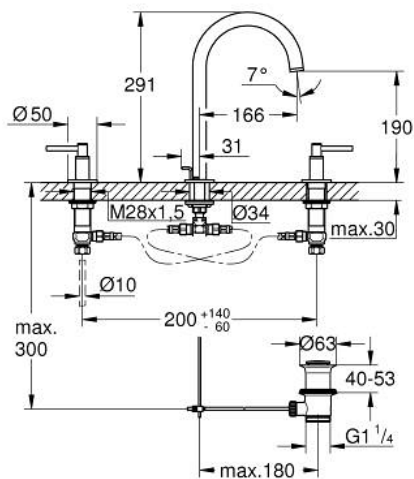

20 009 AL3 ATRIO BATERIE LAVOAR CU 3 ELEMENTE 1/2" MĂRIMEA M

DESCRIEREA PRODUSULUI

- Colour: brushed hard graphite
- valvă ceramică 1/2", 90°
- finisaj GROHE LongLife
- aerator laminar 5.7 l/min
- pipă tubulară pivotantă cu aerator și limitator de oprire
- set evacuare cu tijă
- furtunuri flexibile de conectare între racord și supape laterale
- cu mânăre tip levier
- Două seturi diferite de capace incluse. Un set cu marcaje "H" și "C", un set fără marcaje.

20 009 AL3 ATRIO BATERIE LAVOAR CU 3 ELEMENTE 1/2" MĂRIMEA M

PIESE DE SCHIMB , aprilie 2017 – now

- 1: Lever handles (Spare part-nr. 18027AL3)
 - 2: Garnitură ceramică, 1/2" (Spare part-nr. 45882000)
 - 2.1: Garnitură inelară Ø18,2 x Ø1,7 (Spare part-nr. 0392400M)
 - 3: Garnitură ceramică, 1/2" (Spare part-nr. 45883000)
 - 3.1: Garnitură inelară Ø18,2 x Ø1,7 (Spare part-nr. 0392400M)
 - 4: Piuliță de cuplare 1/2" (Spare part-nr. 1290100M)
 - 4.1: Fibra de etanșare cu diametrul de Ø18,5 x Ø12 x 2 (Spare part-nr. 0138900M)
 - 5: inel de siguranță (Spare part-nr. 4826600M)
 - 6: Dispozitiv de îndreptare debit (Spare part-nr. 48408000)
 - 7: Șaibă de etanșare (Spare part-nr. 0128500M)
 - 8: Tijă verticală (Spare part-nr. 65196AL0)
 - 9: șurub de strângere (Spare part-nr. 6554100M)
 - 10: Furtun de legătură flexibil (Spare part-nr. 45704000)
 - 11: Set de scurgere 1 1/4" (Spare part-nr. 28910AL0)
 - 11.1: Fișa de conectare (Spare part-nr. 07182AL0)
 - 11.2: Tijă cu bilă (Spare part-nr. 07052000)
 - 12: Piuliță de fixare 1/2" x 14.5 mm (Spare part-nr. 1290200M)*
 - 13: Tijă cu bilă (Spare part-nr. 07341000)*
- * Optional accessories