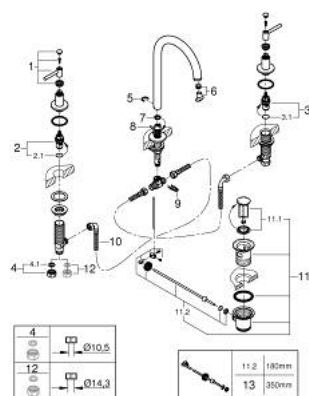

20 009 AL3 ATRIO BATERIE LAVOAR CU 3 ELEMENTE 1/2" MĂRIMEA M

DESCRIEREA PRODUSULUI

- Colour: brushed hard graphite
- valvă ceramică 1/2", 90°
- finisaj GROHE LongLife
- aerator laminar 5.7 l/min
- pipă tubulară pivotantă cu aerator și limitator de oprire
- set evacuare cu tijă
- furtunuri flexibile de conectare între racord și supape laterale
- cu mânăre tip levier
- Două seturi diferite de capace incluse. Un set cu marcaje "H" și "C", un set fără marcaje.

20 009 AL3 ATRIO BATERIE LAVOAR CU 3 ELEMENTE 1/2" MĂRIMEA M

PIESE DE SCHIMB , aprilie 2017 – now

- 1: Lever handles (Spare part-nr. 18027AL3)
 - 2: Garnitură ceramică, 1/2" (Spare part-nr. 45882000)
 - 2.1: Garnitură inelară Ø18,2 x Ø1,7 (Spare part-nr. 0392400M)
 - 3: Garnitură ceramică, 1/2" (Spare part-nr. 45883000)
 - 3.1: Garnitură inelară Ø18,2 x Ø1,7 (Spare part-nr. 0392400M)
 - 4: Piuliță de cuplare 1/2" (Spare part-nr. 1290100M)
 - 4.1: Fibra de etanșare cu diametrul de Ø18,5 x Ø12 x 2 (Spare part-nr. 0138900M)
 - 5: inel de siguranță (Spare part-nr. 4826600M)
 - 6: Dispozitiv de îndreptare debit (Spare part-nr. 48408000)
 - 7: Șaibă de etanșare (Spare part-nr. 0128500M)
 - 8: Tijă verticală (Spare part-nr. 65196AL0)
 - 9: șurub de strângere (Spare part-nr. 6554100M)
 - 10: Furtun de legătură flexibil (Spare part-nr. 45704000)
 - 11: Set de scurgere 1 1/4" (Spare part-nr. 28910AL0)
 - 11.1: Fișa de conectare (Spare part-nr. 07182AL0)
 - 11.2: Tijă cu bilă (Spare part-nr. 07052000)
 - 12: Piuliță de fixare 1/2" x 14.5 mm (Spare part-nr. 1290200M)*
 - 13: Tijă cu bilă (Spare part-nr. 07341000)*
- * Optional accessories