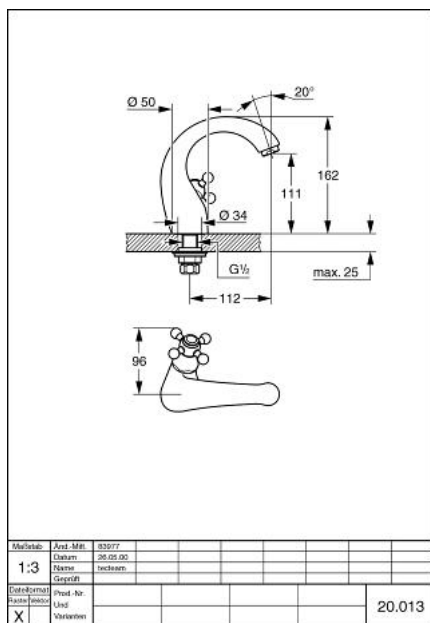

20 013 AR0 SINFONIA VENTIL STATIV 1/2"

DESCRIEREA PRODUSULUI

- Garnitură ceramică Carbodur 1/2", 180°
- pipă turnată monobloc cu aerator
- cu mâner în cruce
- suprafață GROHE LongLife

20 013 AR0 SINFONIA VENTIL STATIV 1/2"

PIESE DE SCHIMB , ianuarie 2000 – now

- 1: Mâner transversal (Spare part-nr. 45291AR0)
- 1.1: Element de marcare (Spare part-nr. 45305000)
- 2: Capac de acoperire (Spare part-nr. 00061AV0)
- 3: Garnitură ceramică, 1/2" (Spare part-nr. 45346000)
- 3.1: Garnitură inelară Ø18,2 x Ø1,7 (Spare part-nr. 0392400M)
- 4: Aerator (Spare part-nr. 13929R00)
- 4.1: kit de înlocuire pentru AeratorM22x1 si M24x1 (Spare part-nr. 45002000)
- 5: Ansamblu de fixare a tijei nefiletate (Spare part-nr. 45004000)