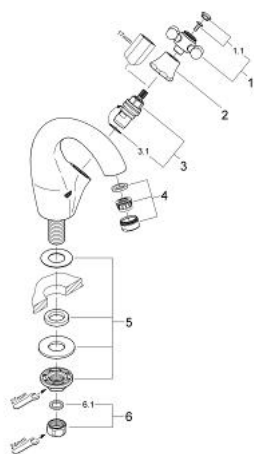

20 013 AR0 SINFONIA VENTIL STATIV 1/2"

DESCRIEREA PRODUSULUI

- Garnitură ceramică Carbodur 1/2", 180°
- pipă turnată monobloc cu aerator
- cu mâner în cruce
- suprafață GROHE LongLife

20 013 AR0 SINFONIA VENTIL STATIV 1/2"

PIESE DE SCHIMB , ianuarie 2000 – now

- 1: Mâner transversal (Spare part-nr. 45291AR0)
- 1.1: Element de marcare (Spare part-nr. 45305000)
- 2: Capac de acoperire (Spare part-nr. 00061AV0)
- 3: Garnitură ceramică, 1/2" (Spare part-nr. 45346000)
- 3.1: Garnitură inelară Ø18,2 x Ø1,7 (Spare part-nr. 0392400M)
- 4: Aerator (Spare part-nr. 13929R00)
- 4.1: kit de înlocuire pentru AeratorM22x1 si M24x1 (Spare part-nr. 45002000)
- 5: Ansamblu de fixare a tijei nefiletate (Spare part-nr. 45004000)