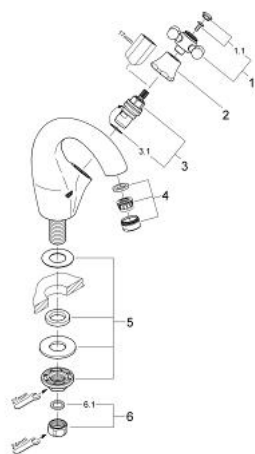

## 20 013 IG0 SINFONIA VENTIL STATIV 1/2"

### DESCRIEREA PRODUSULUI

- Colour: chrome/gold
- Garnitură ceramică Carbodur 1/2", 180°
- pipă turnată monobloc cu aerator
- cu mâner în cruce
- suprafață GROHE LongLife

Skizzen:	Art.-Nr.	03977							
1:3	Datum:	26.05.00							
	Revisor:	Techniker							
	Geprüft:								
Distributoren:	Prod.-Nr.								20.013
X	Ums.								
	Verkaufen:								

### PIESE DE SCHIMB , iunie 2008 – now

- 1: Mâner transversal (Spare part-nr. 45291IG0)
- 1.1: Element de marcare (Spare part-nr. 45305000)
- 2: Capac de acoperire (Spare part-nr. 00061000)
- 3: Garnitură ceramică, 1/2" (Spare part-nr. 45346000)
- 3.1: Garnitură inelară Ø18,2 x Ø1,7 (Spare part-nr. 0392400M)
- 4: Aerator (Spare part-nr. 13929G00)
- 5: Ansamblu de fixare a tijei nefiletate (Spare part-nr. 45004000)
- 6: Piuliță de cuplare 1/2" (Spare part-nr. 1290100M)
- 6.1: Fibra de etanșare cu diametrul de Ø18,5 x Ø12 x 2 (Spare part-nr. 0138900 M)