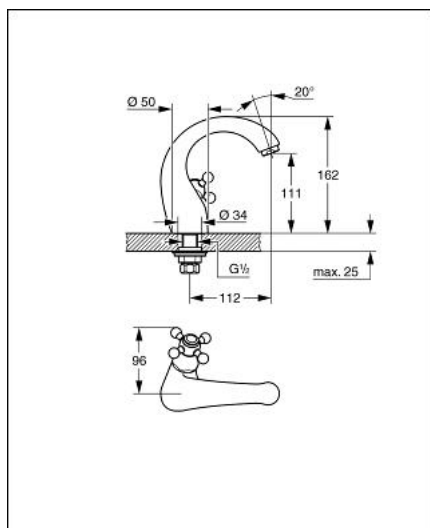

## 20 013 IG0 SINFONIA VENTIL STATIV 1/2"

### DESCRIEREA PRODUSULUI

- Colour: chrome/gold
- Garnitură ceramică Carbodur 1/2", 180°
- pipă turnată monobloc cu aerator
- cu mâner în cruce
- suprafață GROHE LongLife

Skizzen:	Art.-Nr.	03977							
1:3	Datum:	26.05.00							
	Revisor:	Techniker							
	Geprüft:								
Distributoren:	Prod.-Nr.								20.013
X	Ums.								
	Verkaufen:								

### PIESE DE SCHIMB , iunie 2008 – now

- 1: Mâner transversal (Spare part-nr. 45291IG0)
- 1.1: Element de marcare (Spare part-nr. 45305000)
- 2: Capac de acoperire (Spare part-nr. 00061000)
- 3: Garnitură ceramică, 1/2" (Spare part-nr. 45346000)
- 3.1: Garnitură inelară Ø18,2 x Ø1,7 (Spare part-nr. 0392400M)
- 4: Aerator (Spare part-nr. 13929G00)
- 5: Ansamblu de fixare a tijei nefiletate (Spare part-nr. 45004000)
- 6: Piuliță de cuplare 1/2" (Spare part-nr. 1290100M)
- 6.1: Fibra de etanșare cu diametrul de Ø18,5 x Ø12 x 2 (Spare part-nr. 0138900 M)