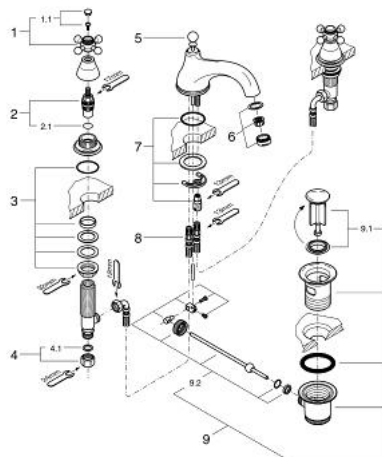

## 20 014 000 SINFONIA BATERIE LAVOAR CU 3 GĂURI 1/2"

### DESCRIEREA PRODUSULUI

- Colour: cromat
- Garnituri ceramice 1/2", 180°
- pipă nepivotantă cu aerator
- proiecție de 139 mm
- furtunuri de racord flexibile rezistente la presiune
- furtunuri de racord flexibile rezistente la presiune între partea de mijloc și ventilele laterale
- piuliță de cuplare cu diametru de forare de 10.5 mm
- set evacuare cu tijă
- cu mânere în cruce
- suprafață GROHE LongLife

### PIESE DE SCHIMB , iulie 2008 – now

- 1: Mâner transversal (Spare part-nr. 45291000)
- 1.1: Element de marcare (Spare part-nr. 45305000)
- 2: Garnitură ceramică, 1/2" (Spare part-nr. 45346000)
- 2.1: Garnitură inelară Ø18,2 x Ø1,7 (Spare part-nr. 0392400M)
- 3: Ansamblu de fixare a tijei nefiletate M28 x 1,5 (Spare part-nr. 45025000)
- 4: Piuliță de cuplare 1/2" (Spare part-nr. 1290100M)
- 4.1: Fibra de etanșare cu diametrul de Ø18,5 x Ø12 x 2 (Spare part-nr. 0138900 M)
- 5: Tijă verticală (Spare part-nr. 07511000)
- 6: Aerator (Spare part-nr. 13929000)
- 7: Set de fixare (Spare part-nr. 45249000)
- 8: Furtun flexibil (Spare part-nr. 45461000)
- 9: Set de scurgere 1 1/4" (Spare part-nr. 28910000)
- 9.1: Fișa de conectare (Spare part-nr. 07182000)
- 9.2: Tijă cu bilă (Spare part-nr. 07052000)