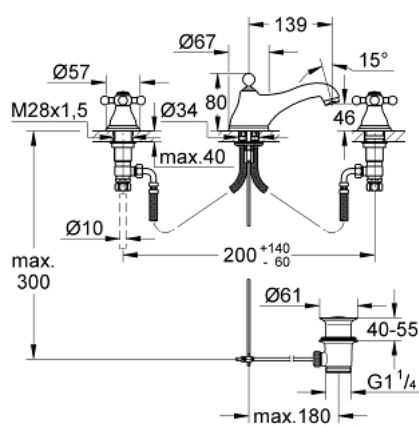

## 20 014 000 SINFONIA BATERIE LAVOAR CU 3 GĂURI 1/2"

### DESCRIEREA PRODUSULUI

- Colour: cromat
- Garnituri ceramice 1/2", 180°
- pipă nepivotantă cu aerator
- proiecție de 139 mm
- furtunuri de racord flexibile rezistente la presiune
- furtunuri de racord flexibile rezistente la presiune între partea de mijloc și ventilele laterale
- piuliță de cuplare cu diametru de forare de 10.5 mm
- set evacuare cu tijă
- cu mânere în cruce
- suprafață GROHE LongLife

### PIESE DE SCHIMB , iulie 2008 – now

- 1: Mâner transversal (Spare part-nr. 45291000)
- 1.1: Element de marcare (Spare part-nr. 45305000)
- 2: Garnitură ceramică, 1/2" (Spare part-nr. 45346000)
- 2.1: Garnitură inelară Ø18,2 x Ø1,7 (Spare part-nr. 0392400M)
- 3: Ansamblu de fixare a tijei nefiletate M28 x 1,5 (Spare part-nr. 45025000)
- 4: Piuliță de cuplare 1/2" (Spare part-nr. 1290100M)
- 4.1: Fibra de etanșare cu diametrul de Ø18,5 x Ø12 x 2 (Spare part-nr. 0138900 M)
- 5: Tijă verticală (Spare part-nr. 07511000)
- 6: Aerator (Spare part-nr. 13929000)
- 7: Set de fixare (Spare part-nr. 45249000)
- 8: Furtun flexibil (Spare part-nr. 45461000)
- 9: Set de scurgere 1 1/4" (Spare part-nr. 28910000)
- 9.1: Fișa de conectare (Spare part-nr. 07182000)
- 9.2: Tijă cu bilă (Spare part-nr. 07052000)