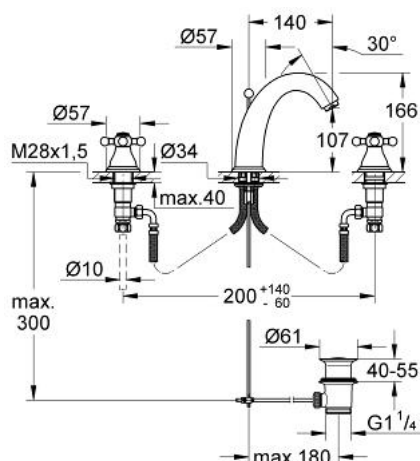

20 015 AR0 SINFONIA BATERIE LAVOAR CU 3 GĂURI 1/2"

DESCRIEREA PRODUSULUI

- Garnituri ceramice 1/2", 180°
- țeavă de scurgere înaltă nepivotantă cu aerator
- proiecție de 139 mm
- furtunuri de racord flexibile rezistente la presiune
- furtunuri de racord flexibile rezistente la presiune între partea de mijloc și ventilele laterale
- piuliță de cuplare cu diametru de forare de 10.5 mm
- set evacuare cu tijă
- suprafață GROHE LongLife
- cu mânere în cruce