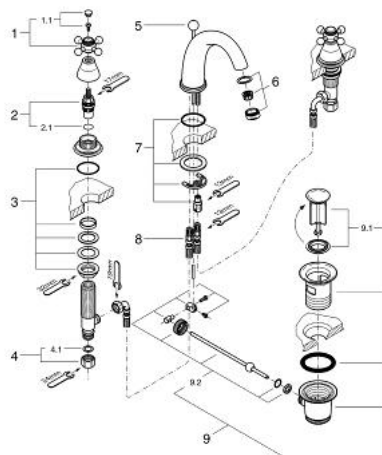

20 015 IG0 SINFONIA BATERIE LAVOAR CU 3 GĂURI 1/2"

PIESE DE SCHIMB , iulie 2008 – now

- 1: Mâner transversal (Spare part-nr. 45291IG0)
- 1.1: Element de marcare (Spare part-nr. 45305000)
- 2: Garnitură ceramică, 1/2" (Spare part-nr. 45346000)
- 2.1: Garnitură inelară Ø18,2 x Ø1,7 (Spare part-nr. 0392400M)
- 3: Ansamblu de fixare a tijeii nefiletate M28 x 1,5 (Spare part-nr. 45025000)
- 4: Piuliță de cuplare 1/2" (Spare part-nr. 1290100M)
- 4.1: Fibra de etanșare cu diametrul de Ø18,5 x Ø12 x 2 (Spare part-nr. 0138900 M)
- 5: Tijă verticală (Spare part-nr. 07511IG0)
- 6: Aerator (Spare part-nr. 13929G00)
- 7: Ansamblu de fixare a tijeii nefiletate (Spare part-nr. 46249000)
- 8: Furtun flexibil (Spare part-nr. 45461000)
- 9: Set de scurgere 1 1/4" (Spare part-nr. 28910IG0)
- 9.1: Fișa de conectare (Spare part-nr. 07182G00)
- 9.2: Tijă cu bilă (Spare part-nr. 07052000)