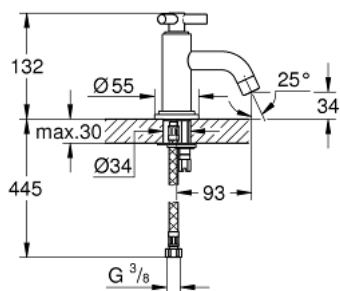

20 021 000 **ATRIO ROBINET 1/2"**  
**MĂRIMEA XS**

**DESCRIEREA PRODUSULUI**

- Colour: cromat
- valvă ceramică 1/2" - 90°
- suprafață GROHE LongLife
- sistem rapid de instalare
- aerator
- pipă fixă
- racorduri flexibile de conectare la apă
- cu mâner în forma de Y

## 20 021 000 ATRIO ROBINET 1/2" MĂRIMEA XS

### PIESE DE SCHIMB , iulie 2016 – now

- 1: Mâner Atrio Ypsilon (Spare part-nr. 45603000)
- 1.1: kit de înlocuire pentru fixare (Spare part-nr. 45605000)
- 2: Garnitură ceramică, 1/2" (Spare part-nr. 45882000)
- 2.1: Garnitură inelară Ø18,2 x Ø1,7 (Spare part-nr. 0392400M)
- 3: Aerator (Spare part-nr. 06574000)
- 4: Şild (Spare part-nr. 45629000)
- 5: Ansamblu de fixare a tije nefiletate (Spare part-nr. 46249000)
- 6: Furtun de legătură (Spare part-nr. 46255000)
- 7: Cheie pentru montare (Spare part-nr. 19017000)\*