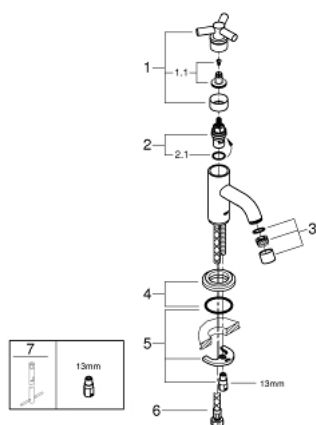

20 021 000 **ATRIO ROBINET 1/2"**  
**MĂRIMEA XS**

**DESCRIEREA PRODUSULUI**

- Colour: cromat
- valvă ceramică 1/2" - 90°
- suprafață GROHE LongLife
- sistem rapid de instalare
- aerator
- pipă fixă
- racorduri flexibile de conectare la apă
- cu mâner în forma de Y

## 20 021 000 ATRIO ROBINET 1/2" MĂRIMEA XS

### PIESE DE SCHIMB , iulie 2016 – now

- 1: Mâner Atrio Ypsilon (Spare part-nr. 45603000)
- 1.1: kit de înlocuire pentru fixare (Spare part-nr. 45605000)
- 2: Garnitură ceramică, 1/2" (Spare part-nr. 45882000)
- 2.1: Garnitură inelară Ø18,2 x Ø1,7 (Spare part-nr. 0392400M)
- 3: Aerator (Spare part-nr. 06574000)
- 4: Şild (Spare part-nr. 45629000)
- 5: Ansamblu de fixare a tije nefiletate (Spare part-nr. 46249000)
- 6: Furtun de legătură (Spare part-nr. 46255000)
- 7: Cheie pentru montare (Spare part-nr. 19017000)\*