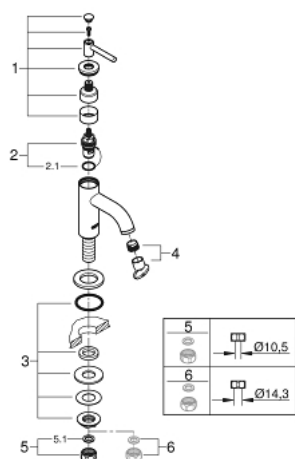

20 021 003 **ATRIO ROBINET 1/2"**  
**MĂRIMEA XS**

**DESCRIEREA PRODUSULUI**

- Colour: cromat
- valvă ceramică 1/2" - 90°
- suprafață GROHE LongLife
- aerator laminar 5.7 l/min
- sistem rapid de instalare
- aerator
- pipă fixă
- cu mâner tip levier

## 20 021 003 ATRIO ROBINET 1/2" MĂRIMEA XS

### PIESE DE SCHIMB , aprilie 2017 – now

- 1: Lever handles (Spare part-nr. 18027003)
- 2: Garnitură ceramică, 1/2" (Spare part-nr. 45882000)
- 2.1: Garnitură inelară Ø18,2 x Ø1,7 (Spare part-nr. 0392400M)
- 3: Ansamblu de fixare a tijei nefiletate (Spare part-nr. 45004000)
- 4: Dispozitiv de îndreptare debit (Spare part-nr. 48408000)
- 5: Piuliță de cuplare 1/2" (Spare part-nr. 1290100M)
- 5.1: Fibra de etanșare cu diametrul de Ø18,5 x Ø12 x 2 (Spare part-nr. 0138900 M)
- 6: Piuliță de fixare 1/2" x 14.5 mm (Spare part-nr. 1290200M)\*