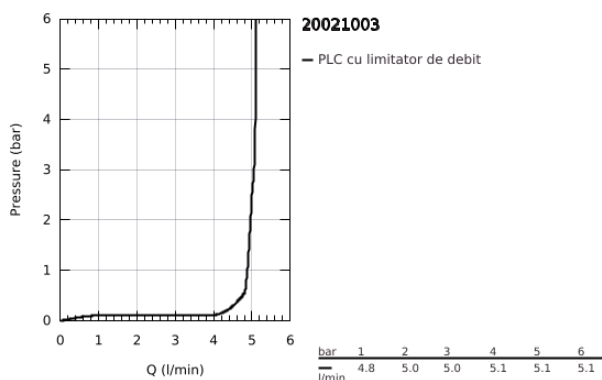

20 021 003 **ATRIO ROBINET 1/2"**  
**MĂRIMEA XS**

**DESCRIEREA PRODUSULUI**

- Colour: cromat
- valvă ceramică 1/2" - 90°
- suprafață GROHE LongLife
- aerator laminar 5.7 l/min
- sistem rapid de instalare
- aerator
- pipă fixă
- cu mâner tip levier