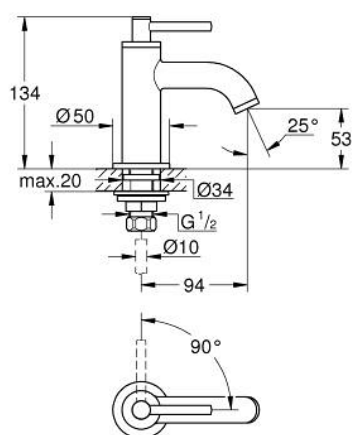

20 021 003 **ATRIO ROBINET 1/2"**  
**MĂRIMEA XS**

**DESCRIEREA PRODUSULUI**

- Colour: cromat
- valvă ceramică 1/2" - 90°
- suprafață GROHE LongLife
- aerator laminar 5.7 l/min
- sistem rapid de instalare
- aerator
- pipă fixă
- cu mâner tip levier

## 20 021 003 ATRIO ROBINET 1/2" MĂRIMEA XS

### PIESE DE SCHIMB , aprilie 2017 – now

- 1: Lever handles (Spare part-nr. 18027003)
- 2: Garnitură ceramică, 1/2" (Spare part-nr. 45882000)
- 2.1: Garnitură inelară Ø18,2 x Ø1,7 (Spare part-nr. 0392400M)
- 3: Ansamblu de fixare a tijei nefiletate (Spare part-nr. 45004000)
- 4: Dispozitiv de îndreptare debit (Spare part-nr. 48408000)
- 5: Piuliță de cuplare 1/2" (Spare part-nr. 1290100M)
- 5.1: Fibra de etanșare cu diametrul de Ø18,5 x Ø12 x 2 (Spare part-nr. 0138900 M)
- 6: Piuliță de fixare 1/2" x 14.5 mm (Spare part-nr. 1290200M)\*