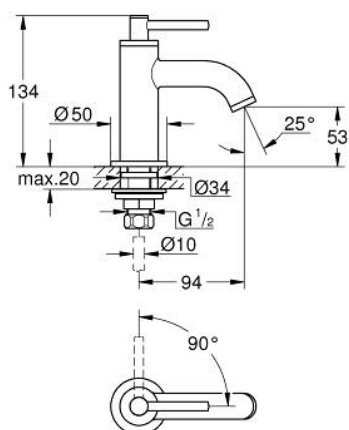

20 021 AL3 ATRIO ROBINET 1/2" MĂRIMEA XS

DESCRIEREA PRODUSULUI

- Colour: brushed hard graphite
- valvă ceramică 1/2" - 90°
- finisaj GROHE LongLife
- aerator laminar 5.7 l/min
- sistem rapid de instalare
- aerator
- pipă fixă
- cu mâner tip levier

20 021 AL3 ATRIO ROBINET 1/2" MĂRIMEA XS

PIESE DE SCHIMB , aprilie 2017 – now

- 1: Lever handles (Spare part-nr. 18027AL3)
- 2: Garnitură ceramică, 1/2" (Spare part-nr. 45882000)
- 2.1: Garnitură inelară Ø18,2 x Ø1,7 (Spare part-nr. 0392400M)
- 3: Ansamblu de fixare a tijei nefiletate (Spare part-nr. 45004000)
- 4: Dispozitiv de îndreptare debit (Spare part-nr. 48408000)
- 5: Piuliță de cuplare 1/2" (Spare part-nr. 1290100M)
- 5.1: Fibra de etanșare cu diametrul de Ø18,5 x Ø12 x 2 (Spare part-nr. 0138900 M)
- 6: Piuliță de fixare 1/2" x 14.5 mm (Spare part-nr. 1290200M)*