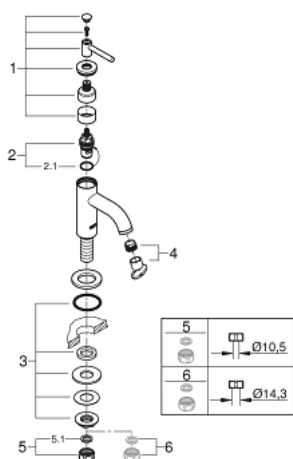

20 021 AL3 ATRIO ROBINET 1/2" MĂRIMEA XS

DESCRIEREA PRODUSULUI

- Colour: brushed hard graphite
- valvă ceramică 1/2" - 90°
- finisaj GROHE LongLife
- aerator laminar 5.7 l/min
- sistem rapid de instalare
- aerator
- pipă fixă
- cu mâner tip levier

20 021 AL3 ATRIO ROBINET 1/2" MĂRIMEA XS

PIESE DE SCHIMB , aprilie 2017 – now

- 1: Lever handles (Spare part-nr. 18027AL3)
- 2: Garnitură ceramică, 1/2" (Spare part-nr. 45882000)
- 2.1: Garnitură inelară Ø18,2 x Ø1,7 (Spare part-nr. 0392400M)
- 3: Ansamblu de fixare a tijei nefiletate (Spare part-nr. 45004000)
- 4: Dispozitiv de îndreptare debit (Spare part-nr. 48408000)
- 5: Piuliță de cuplare 1/2" (Spare part-nr. 1290100M)
- 5.1: Fibra de etanșare cu diametrul de Ø18,5 x Ø12 x 2 (Spare part-nr. 0138900 M)
- 6: Piuliță de fixare 1/2" x 14.5 mm (Spare part-nr. 1290200M)*