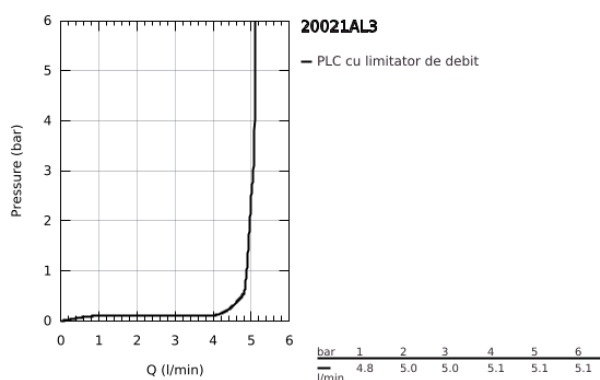

20 021 AL3 ATRIO ROBINET 1/2" MĂRIMEA XS

DESCRIEREA PRODUSULUI

- Colour: brushed hard graphite
- valvă ceramică 1/2" - 90°
- finisaj GROHE LongLife
- aerator laminar 5.7 l/min
- sistem rapid de instalare
- aerator
- pipă fixă
- cu mâner tip levier

20 021 AL3 ATRIO ROBINET 1/2" MĂRIMEA XS

PIESE DE SCHIMB , aprilie 2017 – now

- 1: Lever handles (Spare part-nr. 18027AL3)
- 2: Garnitură ceramică, 1/2" (Spare part-nr. 45882000)
- 2.1: Garnitură inelară Ø18,2 x Ø1,7 (Spare part-nr. 0392400M)
- 3: Ansamblu de fixare a tijei nefiletate (Spare part-nr. 45004000)
- 4: Dispozitiv de îndreptare debit (Spare part-nr. 48408000)
- 5: Piuliță de cuplare 1/2" (Spare part-nr. 1290100M)
- 5.1: Fibra de etanșare cu diametrul de Ø18,5 x Ø12 x 2 (Spare part-nr. 0138900 M)
- 6: Piuliță de fixare 1/2" x 14.5 mm (Spare part-nr. 1290200M)*