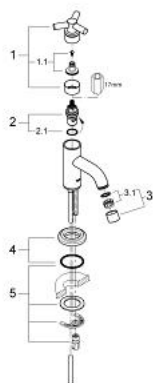

## 20 021 BE0 ATRIO ROBINET 1/2" MĂRIMEA XS

### DESCRIEREA PRODUSULUI

- Colour: polished nickel
- cu mâner în forma de Y
- valvă ceramică 1/2" - 90°
- suprafață GROHE LongLife
- sistem rapid de instalare
- aerator
- pipă fixă
- racorduri flexibile de conectare la apă

### PIESE DE SCHIMB , aprilie 2003 – now

- 1: Mâner Atrio Ypsilon (Spare part-nr. 45603BE0)
- 1.1: kit de înlocuire pentru fixare (Spare part-nr. 45605000)
- 2: Garnitură ceramică, 1/2" (Spare part-nr. 45882000)
- 3: Aerator (Spare part-nr. 06574BE0)
- 4: Șild (Spare part-nr. 45629BE0)
- 5: Ansamblu de fixare a tijei nefiletate (Spare part-nr. 46249000)