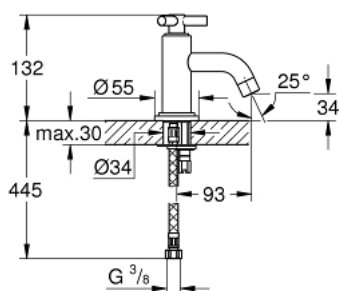

## 20 021 BE0 ATRIO ROBINET 1/2" MĂRIMEA XS

### DESCRIEREA PRODUSULUI

- Colour: polished nickel
- cu mâner în forma de Y
- valvă ceramică 1/2" - 90°
- suprafață GROHE LongLife
- sistem rapid de instalare
- aerator
- pipă fixă
- racorduri flexibile de conectare la apă

### PIESE DE SCHIMB , aprilie 2003 – now

- 1: Mâner Atrio Ypsilon (Spare part-nr. 45603BE0)
- 1.1: kit de înlocuire pentru fixare (Spare part-nr. 45605000)
- 2: Garnitură ceramică, 1/2" (Spare part-nr. 45882000)
- 3: Aerator (Spare part-nr. 06574BE0)
- 4: Șild (Spare part-nr. 45629BE0)
- 5: Ansamblu de fixare a tijei nefiletate (Spare part-nr. 46249000)