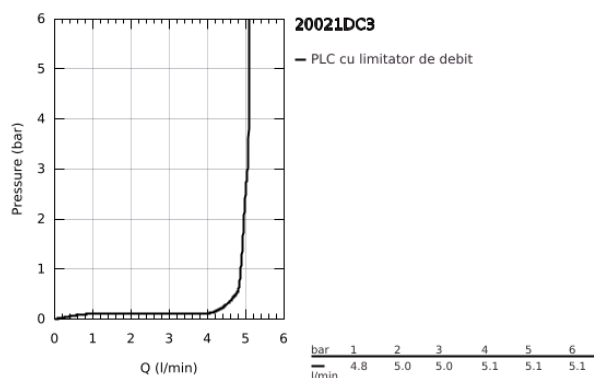

20 021 DC3 ATRIO ROBINET 1/2" MĂRIMEA XS

DESCRIEREA PRODUSULUI

- Colour: supersteel
- valvă ceramică 1/2" - 90°
- finisaj GROHE LongLife
- aerator laminar 5.7 l/min
- sistem rapid de instalare
- aerator
- pipă fixă
- cu mâner tip levier

20 021 DC3 ATRIO ROBINET 1/2" MĂRIMEA XS

PIESE DE SCHIMB , aprilie 2017 – now

- 1: Lever handles (Spare part-nr. 18027DC3)
- 2: Garnitură ceramică, 1/2" (Spare part-nr. 45882000)
- 2.1: Garnitură inelară Ø18,2 x Ø1,7 (Spare part-nr. 0392400M)
- 3: Ansamblu de fixare a tijei nefiletate (Spare part-nr. 45004000)
- 4: Dispozitiv de îndreptare debit (Spare part-nr. 48408000)
- 5: Piuliță de cuplare 1/2" (Spare part-nr. 1290100M)
- 5.1: Fibra de etanșare cu diametrul de Ø18,5 x Ø12 x 2 (Spare part-nr. 0138900 M)
- 6: Piuliță de fixare 1/2" x 14.5 mm (Spare part-nr. 1290200M)*