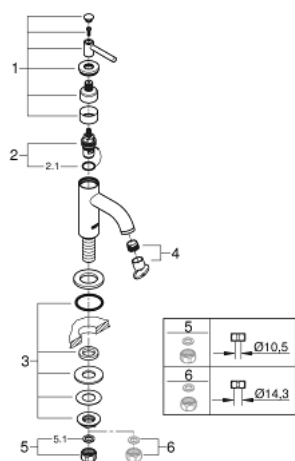

20 021 DC3 ATRIO ROBINET 1/2" MĂRIMEA XS

DESCRIEREA PRODUSULUI

- Colour: supersteel
- valvă ceramică 1/2" - 90°
- finisaj GROHE LongLife
- aerator laminar 5.7 l/min
- sistem rapid de instalare
- aerator
- pipă fixă
- cu mâner tip levier

20 021 DC3 ATRIO ROBINET 1/2" MĂRIMEA XS

PIESE DE SCHIMB , aprilie 2017 – now

- 1: Lever handles (Spare part-nr. 18027DC3)
- 2: Garnitură ceramică, 1/2" (Spare part-nr. 45882000)
- 2.1: Garnitură inelară Ø18,2 x Ø1,7 (Spare part-nr. 0392400M)
- 3: Ansamblu de fixare a tijei nefiletate (Spare part-nr. 45004000)
- 4: Dispozitiv de îndreptare debit (Spare part-nr. 48408000)
- 5: Piuliță de cuplare 1/2" (Spare part-nr. 1290100M)
- 5.1: Fibra de etanșare cu diametrul de Ø18,5 x Ø12 x 2 (Spare part-nr. 0138900 M)
- 6: Piuliță de fixare 1/2" x 14.5 mm (Spare part-nr. 1290200M)*