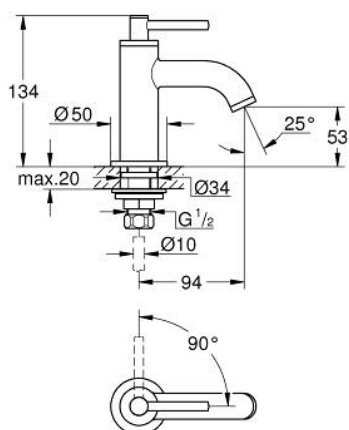

20 021 DC3 ATRIO ROBINET 1/2" MĂRIMEA XS

DESCRIEREA PRODUSULUI

- Colour: supersteel
- valvă ceramică 1/2" - 90°
- finisaj GROHE LongLife
- aerator laminar 5.7 l/min
- sistem rapid de instalare
- aerator
- pipă fixă
- cu mâner tip levier

20 021 DC3 ATRIO ROBINET 1/2" MĂRIMEA XS

PIESE DE SCHIMB , aprilie 2017 – now

- 1: Lever handles (Spare part-nr. 18027DC3)
- 2: Garnitură ceramică, 1/2" (Spare part-nr. 45882000)
- 2.1: Garnitură inelară Ø18,2 x Ø1,7 (Spare part-nr. 0392400M)
- 3: Ansamblu de fixare a tijei nefiletate (Spare part-nr. 45004000)
- 4: Dispozitiv de îndreptare debit (Spare part-nr. 48408000)
- 5: Piuliță de cuplare 1/2" (Spare part-nr. 1290100M)
- 5.1: Fibra de etanșare cu diametrul de Ø18,5 x Ø12 x 2 (Spare part-nr. 0138900 M)
- 6: Piuliță de fixare 1/2" x 14.5 mm (Spare part-nr. 1290200M)*