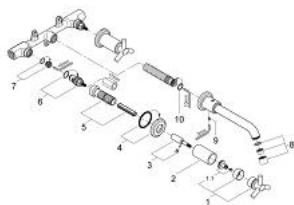

20 043 000 ATRIO BATERIE LAVOAR CU 3 ELEMENTE

DESCRIEREA PRODUSULUI

- Colour: cromat
- montare pe perete
- ventile cald/rece cu cap ceramic 1/2" - 90°
- proiecție de 210 mm
- include corpul încastrat
- distanță între axe 200 mm
- cu mâner în forma de Y
- suprafață GROHE LongLife

20 043 000 ATRIO BATERIE LAVOAR CU 3 ELEMENTE

PIESE DE SCHIMB , mai 2003 – now

- 1: Mâner Atrio Ypsilon (Spare part-nr. 45603000)
- 1.1: kit de înlocuire pentru fixare (Spare part-nr. 45605000)
- 2: Manșon (Spare part-nr. 08137000)
- 3: Prelungitor pentru axul principal (Spare part-nr. 45607000)
- 4: Șild (Spare part-nr. 45821000)
- 5: Set-extindere, 80 mm (Spare part-nr. 45202000)
- 6: Garnitură ceramică, 1/2" (Spare part-nr. 45882000)
- 7: Scaun (Spare part-nr. 45023000)
- 8: Aerator (Spare part-nr. 06574000)
- 9: Bulon cu filet (Spare part-nr. 0453800M)
- 10: Disc de etanșare (Spare part-nr. 0128200M)