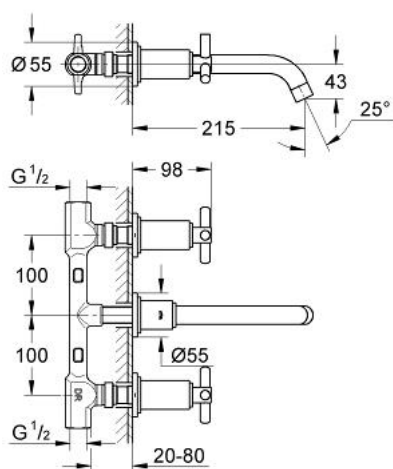

20 043 000 ATRIO BATERIE LAVOAR CU 3 ELEMENTE

DESCRIEREA PRODUSULUI

- Colour: cromat
- montare pe perete
- ventile cald/rece cu cap ceramic 1/2" - 90°
- proiecție de 210 mm
- include corpul încastrat
- distanță între axe 200 mm
- cu mâner în forma de Y
- suprafață GROHE LongLife

20 043 000 ATRIO BATERIE LAVOAR CU 3 ELEMENTE

PIESE DE SCHIMB , mai 2003 – now

- 1: Mâner Atrio Ypsilon (Spare part-nr. 45603000)
- 1.1: kit de înlocuire pentru fixare (Spare part-nr. 45605000)
- 2: Manșon (Spare part-nr. 08137000)
- 3: Prelungitor pentru axul principal (Spare part-nr. 45607000)
- 4: Șild (Spare part-nr. 45821000)
- 5: Set-extindere, 80 mm (Spare part-nr. 45202000)
- 6: Garnitură ceramică, 1/2" (Spare part-nr. 45882000)
- 7: Scaun (Spare part-nr. 45023000)
- 8: Aerator (Spare part-nr. 06574000)
- 9: Bulon cu filet (Spare part-nr. 0453800M)
- 10: Disc de etanșare (Spare part-nr. 0128200M)