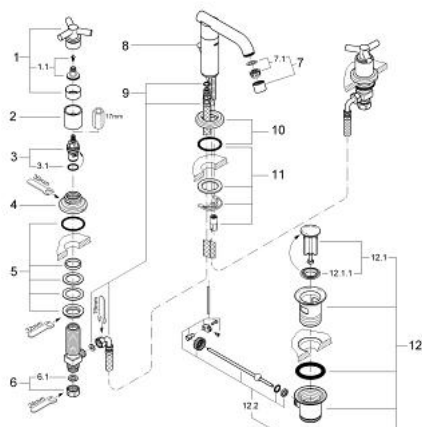

20 046 000 ATRIO BATERIE LAVOAR CU 3 GĂURI 1/2"

DESCRIEREA PRODUSULUI

- Colour: cromat
- țeavă de scurgere cu aerator
- valvă ceramică 1/2", 90°
- set evacuare cu tijă
- furtunuri de racord flexibile între pipă și robinetii laterali rezistente la presiune
- piuliță de cuplare cu diametru de forare de 10.5 mm
- cu mâner în forma de Y
- suprafață GROHE LongLife

20 046 000 ATRIO BATERIE LAVOAR CU 3 GĂURI 1/2"

PIESE DE SCHIMB , ianuarie 2001 – now

- 1: Mâner Atrio Ypsilon (Spare part-nr. 45603000)
- 1.1: kit de înlocuire pentru fixare (Spare part-nr. 45605000)
- 2: Manșon (Spare part-nr. 08124000)
- 3: Garnitură ceramică, 1/2" (Spare part-nr. 45882000)
- 3.1: Garnitură inelară Ø18,2 x Ø1,7 (Spare part-nr. 0392400M)
- 4: Șild (Spare part-nr. 45630000)
- 5: Ansamblu de fixare a tijeii nefiletate (Spare part-nr. 45286000)
- 6: Piuliță de cuplare 1/2" (Spare part-nr. 1290100M)
- 6.1: Fibra de etanșare cu diametrul de Ø18,5 x Ø12 x 2 (Spare part-nr. 0138900 M)
- 7: Aerator (Spare part-nr. 06574000)
- 7.1: kit de înlocuire pentru AeratorM22x1 si M24x1 (Spare part-nr. 45002000)
- 8: Tijă verticală (Spare part-nr. 06575000)
- 9: Furtun flexibil (Spare part-nr. 45461000)
- 10: Șild (Spare part-nr. 45629000)
- 11: Ansamblu de fixare a tijeii nefiletate (Spare part-nr. 46249000)
- 12: Set de scurgere 1 1/4" (Spare part-nr. 28910000)
- 12.1: Fișa de conectare (Spare part-nr. 07182000)
- 12.2: Tijă cu bilă (Spare part-nr. 07052000)