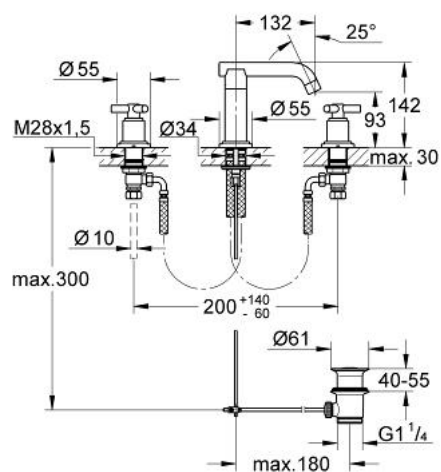

20 046 000 ATRIO BATERIE LAVOAR CU 3 GĂURI 1/2"

DESCRIEREA PRODUSULUI

- Colour: cromat
- țeavă de scurgere cu aerator
- valvă ceramică 1/2", 90°
- set evacuare cu tijă
- furtunuri de racord flexibile între pipă și robinetii laterali rezistente la presiune
- piuliță de cuplare cu diametru de forare de 10.5 mm
- cu mâner în forma de Y
- suprafață GROHE LongLife

20 046 000 ATRIO BATERIE LAVOAR CU 3 GĂURI 1/2"

PIESE DE SCHIMB , ianuarie 2001 – now

- 1: Mâner Atrio Ypsilon (Spare part-nr. 45603000)
- 1.1: kit de înlocuire pentru fixare (Spare part-nr. 45605000)
- 2: Manșon (Spare part-nr. 08124000)
- 3: Garnitură ceramică, 1/2" (Spare part-nr. 45882000)
- 3.1: Garnitură inelară Ø18,2 x Ø1,7 (Spare part-nr. 0392400M)
- 4: Șild (Spare part-nr. 45630000)
- 5: Ansamblu de fixare a tijeii nefiletate (Spare part-nr. 45286000)
- 6: Piuliță de cuplare 1/2" (Spare part-nr. 1290100M)
- 6.1: Fibra de etanșare cu diametrul de Ø18,5 x Ø12 x 2 (Spare part-nr. 0138900 M)
- 7: Aerator (Spare part-nr. 06574000)
- 7.1: kit de înlocuire pentru AeratorM22x1 si M24x1 (Spare part-nr. 45002000)
- 8: Tijă verticală (Spare part-nr. 06575000)
- 9: Furtun flexibil (Spare part-nr. 45461000)
- 10: Șild (Spare part-nr. 45629000)
- 11: Ansamblu de fixare a tijeii nefiletate (Spare part-nr. 46249000)
- 12: Set de scurgere 1 1/4" (Spare part-nr. 28910000)
- 12.1: Fișa de conectare (Spare part-nr. 07182000)
- 12.2: Tijă cu bilă (Spare part-nr. 07052000)