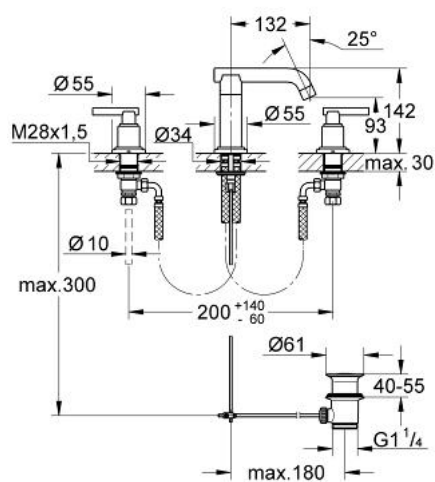

20 048 000 ATRIO BATERIE LAVOAR CU 3 GĂURI 1/2"

DESCRIEREA PRODUSULUI

- Colour: cromat
- valvă ceramică 1/2", 90°
- țeavă de scurgere cu aerator
- set evacuare cu tijă
- furtunuri de racord flexibile între pipă și robinetii laterali rezistente la presiune
- piuliță de cuplare cu diametru de forare de 10.5 mm
- cu mâner Jota
- suprafață GROHE LongLife

20 048 000 ATRIO BATERIE LAVOAR CU 3 GĂURI 1/2"

PIESE DE SCHIMB , ianuarie 2001 – now

- 1: Mâner Jota (Spare part-nr. 45609000)
- 1.1: kit de înlocuire pentru fixare (Spare part-nr. 45605000)
- 2: Manșon (Spare part-nr. 08124000)
- 3: Garnitură ceramică, 1/2" (Spare part-nr. 45882000)
- 3.1: Garnitură inelară Ø18,2 x Ø1,7 (Spare part-nr. 0392400M)
- 4: Garnitură ceramică, 1/2" (Spare part-nr. 45883000)
- 4.1: Garnitură inelară Ø18,2 x Ø1,7 (Spare part-nr. 0392400M)
- 5: Șild (Spare part-nr. 45630000)
- 6: Ansamblu de fixare a tijei nefiletate (Spare part-nr. 45286000)
- 7: Piuliță de cuplare 1/2" (Spare part-nr. 1290100M)
- 7.1: Fibra de etanșare cu diametrul de Ø18,5 x Ø12 x 2 (Spare part-nr. 0138900 M)
- 8: Aerator (Spare part-nr. 06574000)
- 8.1: kit de înlocuire pentru AeratorM22x1 si M24x1 (Spare part-nr. 45002000)
- 9: Tijă verticală (Spare part-nr. 06575000)
- 10: Furtun flexibil (Spare part-nr. 45461000)
- 11: Șild (Spare part-nr. 45629000)
- 12: Ansamblu de fixare a tijei nefiletate (Spare part-nr. 46249000)
- 13: Set de scurgere 1 1/4" (Spare part-nr. 28910000)
- 13.1: Fișa de conectare (Spare part-nr. 07182000)
- 13.2: Tijă cu bilă (Spare part-nr. 07052000)