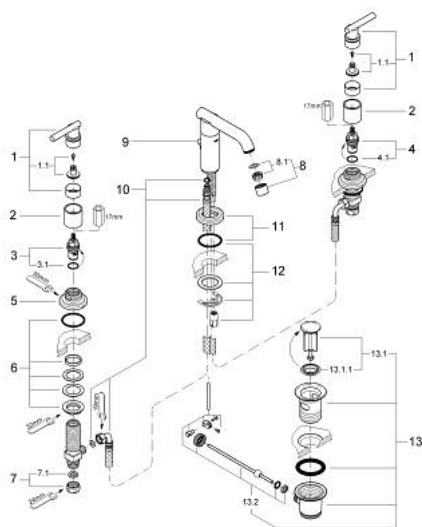

20 048 000 ATRIO BATERIE LAVOAR CU 3 GĂURI 1/2"

DESCRIEREA PRODUSULUI

- Colour: cromat
- valvă ceramică 1/2", 90°
- țeavă de scurgere cu aerator
- set evacuare cu tijă
- furtunuri de racord flexibile între pipă și robinetii laterali rezistente la presiune
- piuliță de cuplare cu diametru de forare de 10.5 mm
- cu mâner Jota
- suprafață GROHE LongLife

20 048 000 ATRIO BATERIE LAVOAR CU 3 GĂURI 1/2"

PIESE DE SCHIMB , ianuarie 2001 – now

- 1: Mâner Jota (Spare part-nr. 45609000)
- 1.1: kit de înlocuire pentru fixare (Spare part-nr. 45605000)
- 2: Manșon (Spare part-nr. 08124000)
- 3: Garnitură ceramică, 1/2" (Spare part-nr. 45882000)
- 3.1: Garnitură inelară Ø18,2 x Ø1,7 (Spare part-nr. 0392400M)
- 4: Garnitură ceramică, 1/2" (Spare part-nr. 45883000)
- 4.1: Garnitură inelară Ø18,2 x Ø1,7 (Spare part-nr. 0392400M)
- 5: Șild (Spare part-nr. 45630000)
- 6: Ansamblu de fixare a tijei nefiletate (Spare part-nr. 45286000)
- 7: Piuliță de cuplare 1/2" (Spare part-nr. 1290100M)
- 7.1: Fibra de etanșare cu diametrul de Ø18,5 x Ø12 x 2 (Spare part-nr. 0138900 M)
- 8: Aerator (Spare part-nr. 06574000)
- 8.1: kit de înlocuire pentru AeratorM22x1 si M24x1 (Spare part-nr. 45002000)
- 9: Tijă verticală (Spare part-nr. 06575000)
- 10: Furtun flexibil (Spare part-nr. 45461000)
- 11: Șild (Spare part-nr. 45629000)
- 12: Ansamblu de fixare a tijei nefiletate (Spare part-nr. 46249000)
- 13: Set de scurgere 1 1/4" (Spare part-nr. 28910000)
- 13.1: Fișa de conectare (Spare part-nr. 07182000)
- 13.2: Tijă cu bilă (Spare part-nr. 07052000)