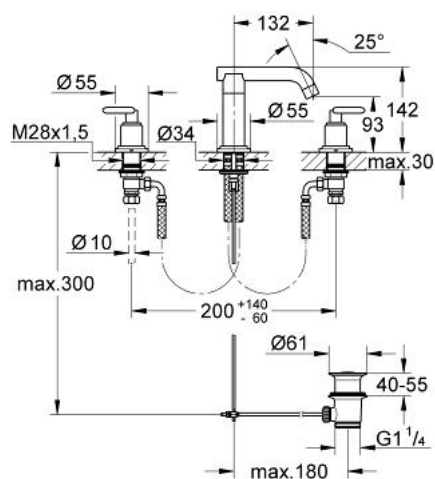

## 20 049 BE0 ATRIO BATERIE LAVOAR CU 3 GĂURI 1/2"

### DESCRIEREA PRODUSULUI

- Colour: polished nickel
- țeavă de scurgere cu aerator
- valvă ceramică 1/2", 90°
- set evacuare cu tijă
- furtunuri de racord flexibile între pipă și robineții laterali rezistente la presiune
- piuliță de cuplare cu diametru de forare de 10.5 mm
- cu mâner Delta
- suprafață GROHE LongLife

### PIESE DE SCHIMB , ianuarie 2001 – now

- 1: Mâner Delta (Spare part-nr. 45610BE0)
- 1.1: kit de înlocuire pentru fixare (Spare part-nr. 45605000)
- 2: Manșon (Spare part-nr. 08124BE0)
- 3: Garnitură ceramică, 1/2" (Spare part-nr. 45882000)
- 3.1: Garnitură inelară Ø18,2 x Ø1,7 (Spare part-nr. 0392400M)
- 4: Șild (Spare part-nr. 45630BE0)
- 5: Ansamblu de fixare a tije nefiletate (Spare part-nr. 45286000)
- 6: Piuliță de cuplare 1/2" (Spare part-nr. 1290100M)
- 6.1: Fibra de etanșare cu diametrul de Ø18,5 x Ø12 x 2 (Spare part-nr. 0138900M)
- 7: Aerator (Spare part-nr. 06574BE0)
- 7.1: kit de înlocuire pentru AeratorM22x1 si M24x1 (Spare part-nr. 45002000)
- 8: Tijă verticală (Spare part-nr. 06575BE0)
- 9: Furtun flexibil (Spare part-nr. 45461000)
- 10: Șild (Spare part-nr. 45629BE0)
- 11: Ansamblu de fixare a tije nefiletate (Spare part-nr. 46249000)
- 12: Set de scurgere 1 1/4" (Spare part-nr. 28910BE0)
- 12.1: Fișa de conectare (Spare part-nr. 07182BE0)
- 12.1.1: etanșare (Spare part-nr. 0506500M)
- 12.2: Tijă cu bilă (Spare part-nr. 07052000)
- 13: Garnitură ceramică, 1/2" (Spare part-nr. 45883000)
- 13.1: Garnitură inelară Ø18,2 x Ø1,7 (Spare part-nr. 0392400M)