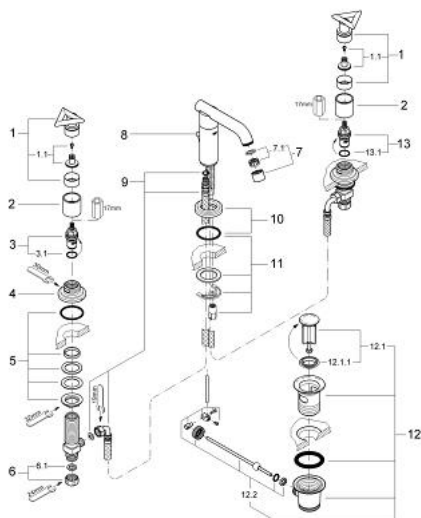

## 20 049 BE0 ATRIO BATERIE LAVOAR CU 3 GĂURI 1/2"

### DESCRIEREA PRODUSULUI

- Colour: polished nickel
- țeavă de scurgere cu aerator
- valvă ceramică 1/2", 90°
- set evacuare cu tijă
- furtunuri de racord flexibile între pipă și robineții laterali rezistente la presiune
- piuliță de cuplare cu diametru de forare de 10.5 mm
- cu mâner Delta
- suprafață GROHE LongLife

### PIESE DE SCHIMB , ianuarie 2001 – now

- 1: Mâner Delta (Spare part-nr. 45610BE0)
- 1.1: kit de înlocuire pentru fixare (Spare part-nr. 45605000)
- 2: Manșon (Spare part-nr. 08124BE0)
- 3: Garnitură ceramică, 1/2" (Spare part-nr. 45882000)
- 3.1: Garnitură inelară Ø18,2 x Ø1,7 (Spare part-nr. 0392400M)
- 4: Șild (Spare part-nr. 45630BE0)
- 5: Ansamblu de fixare a tije nefiletate (Spare part-nr. 45286000)
- 6: Piuliță de cuplare 1/2" (Spare part-nr. 1290100M)
- 6.1: Fibra de etanșare cu diametrul de Ø18,5 x Ø12 x 2 (Spare part-nr. 0138900M)
- 7: Aerator (Spare part-nr. 06574BE0)
- 7.1: kit de înlocuire pentru AeratorM22x1 si M24x1 (Spare part-nr. 45002000)
- 8: Tijă verticală (Spare part-nr. 06575BE0)
- 9: Furtun flexibil (Spare part-nr. 45461000)
- 10: Șild (Spare part-nr. 45629BE0)
- 11: Ansamblu de fixare a tije nefiletate (Spare part-nr. 46249000)
- 12: Set de scurgere 1 1/4" (Spare part-nr. 28910BE0)
- 12.1: Fișa de conectare (Spare part-nr. 07182BE0)
- 12.1.1: etanșare (Spare part-nr. 0506500M)
- 12.2: Tijă cu bilă (Spare part-nr. 07052000)
- 13: Garnitură ceramică, 1/2" (Spare part-nr. 45883000)
- 13.1: Garnitură inelară Ø18,2 x Ø1,7 (Spare part-nr. 0392400M)