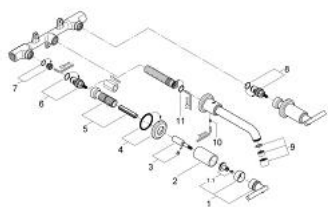

### DESCRIEREA PRODUSULUI

- Colour: cromat
- montare pe perete
- ventile cald/rece cu cap ceramic  $1/2'' - 90^\circ$
- proiecție de 210 mm
- include corpul încastrat
- distanță între axe 200 mm
- cu mâner Jota
- suprafață GROHE LongLife

### PIESE DE SCHIMB , mai 2003 – now

- 1: Mâner Jota (Spare part-nr. 45609000)
- 1.1: kit de înlocuire pentru fixare (Spare part-nr. 45605000)
- 2: Manșon (Spare part-nr. 08137000)
- 3: Prelungitor pentru axul principal (Spare part-nr. 45607000)
- 4: Șild (Spare part-nr. 45821000)
- 5: Set-extindere, 80 mm (Spare part-nr. 45202000)
- 6: Garnitură ceramică, 1/2" (Spare part-nr. 45882000)
- 7: Scaun (Spare part-nr. 45023000)
- 8: Garnitură ceramică, 1/2" (Spare part-nr. 45883000)
- 9: Aerator (Spare part-nr. 06574000)
- 10: Bulon cu filet (Spare part-nr. 0453800M)
- 11: Disc de etanșare (Spare part-nr. 0128200M)