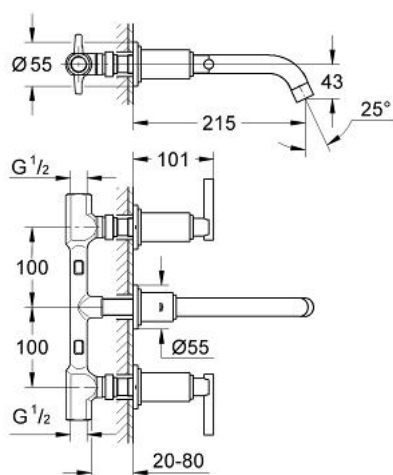

### DESCRIEREA PRODUSULUI

- Colour: cromat
- montare pe perete
- ventile cald/rece cu cap ceramic  $1/2'' - 90^\circ$
- proiecție de 210 mm
- include corpul încastrat
- distanță între axe 200 mm
- cu mâner Jota
- suprafață GROHE LongLife

## 20 055 000 ATRIO BATERIE LAVOAR CU 3 ELEMENTE

### PIESE DE SCHIMB , mai 2003 – now

- 1: Mâner Jota (Spare part-nr. 45609000)
- 1.1: kit de înlocuire pentru fixare (Spare part-nr. 45605000)
- 2: Manșon (Spare part-nr. 08137000)
- 3: Prelungitor pentru axul principal (Spare part-nr. 45607000)
- 4: Șild (Spare part-nr. 45821000)
- 5: Set-extindere, 80 mm (Spare part-nr. 45202000)
- 6: Garnitură ceramică, 1/2" (Spare part-nr. 45882000)
- 7: Scaun (Spare part-nr. 45023000)
- 8: Garnitură ceramică, 1/2" (Spare part-nr. 45883000)
- 9: Aerator (Spare part-nr. 06574000)
- 10: Bulon cu filet (Spare part-nr. 0453800M)
- 11: Disc de etanșare (Spare part-nr. 0128200M)