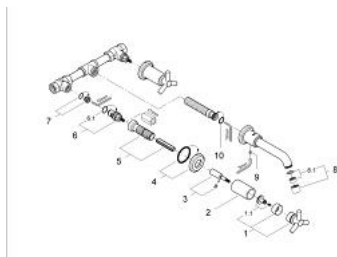

20 057 000 ATRIO BATERIE LAVOAR CU 3 ELEMENTE

DESCRIEREA PRODUSULUI

- Colour: cromat
- montare pe perete
- ventile cald/rece cu cap ceramic 1/2" - 90°
- proiecție de 180 mm
- include corpul încastrat
- distanță între axe 220 mm
- suprafață GROHE LongLife
- cu mâner în forma de Y

20 057 000 ATRIO BATERIE LAVOAR CU 3 ELEMENTE

PIESE DE SCHIMB , ianuarie 2001 – now

- 1: Mâner Atrio Ypsilon (Spare part-nr. 45603000)
- 1.1: kit de înlocuire pentru fixare (Spare part-nr. 45605000)
- 2: Manșon (Spare part-nr. 08137000)
- 3: Prelungitor pentru axul principal (Spare part-nr. 45607000)
- 4: Șild (Spare part-nr. 45821000)
- 5: Set-extindere, 80 mm (Spare part-nr. 45202000)
- 6: Garnitură ceramică, 1/2" (Spare part-nr. 45882000)
- 6.1: Garnitură inelară Ø18,2 x Ø1,7 (Spare part-nr. 0392400M)
- 7: Scaun (Spare part-nr. 45023000)
- 8: Aerator (Spare part-nr. 06574000)
- 8.1: kit de înlocuire pentru AeratorM22x1 si M24x1 (Spare part-nr. 45002000)
- 9: Bulon cu filet (Spare part-nr. 0453800M)
- 10: Disc de etanșare (Spare part-nr. 0128200M)