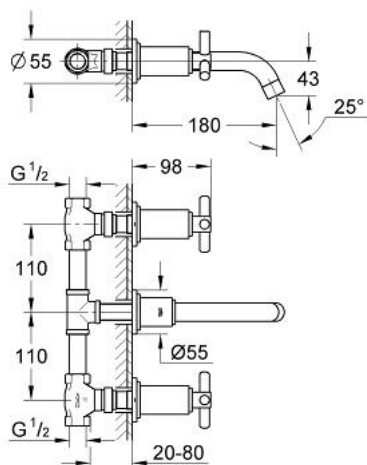

20 057 000 ATRIO BATERIE LAVOAR CU 3 ELEMENTE

DESCRIEREA PRODUSULUI

- Colour: cromat
- montare pe perete
- ventile cald/rece cu cap ceramic 1/2" - 90°
- proiecție de 180 mm
- include corpul încastrat
- distanță între axe 220 mm
- suprafață GROHE LongLife
- cu mâner în forma de Y

20 057 000 ATRIO BATERIE LAVOAR CU 3 ELEMENTE

PIESE DE SCHIMB , ianuarie 2001 – now

- 1: Mâner Atrio Ypsilon (Spare part-nr. 45603000)
- 1.1: kit de înlocuire pentru fixare (Spare part-nr. 45605000)
- 2: Manșon (Spare part-nr. 08137000)
- 3: Prelungitor pentru axul principal (Spare part-nr. 45607000)
- 4: Șild (Spare part-nr. 45821000)
- 5: Set-extindere, 80 mm (Spare part-nr. 45202000)
- 6: Garnitură ceramică, 1/2" (Spare part-nr. 45882000)
- 6.1: Garnitură inelară Ø18,2 x Ø1,7 (Spare part-nr. 0392400M)
- 7: Scaun (Spare part-nr. 45023000)
- 8: Aerator (Spare part-nr. 06574000)
- 8.1: kit de înlocuire pentru AeratorM22x1 si M24x1 (Spare part-nr. 45002000)
- 9: Bulon cu filet (Spare part-nr. 0453800M)
- 10: Disc de etanșare (Spare part-nr. 0128200M)