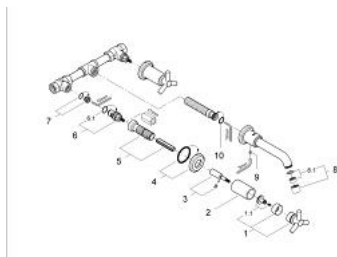

20 057 BE0 ATRIO BATERIE LAVOAR CU 3 ELEMENTE

DESCRIEREA PRODUSULUI

- Colour: polished nickel
- montare pe perete
- ventile cald/rece cu cap ceramic 1/2" - 90°
- proiecție de 180 mm
- include corpul încastrat
- distanță între axe 220 mm
- cu mâner în forma de Y
- suprafață GROHE LongLife

20 057 BE0 ATRIO BATERIE LAVOAR CU 3 ELEMENTE

PIESE DE SCHIMB , ianuarie 2001 – now

- 1: Mâner Atrio Ypsilon (Spare part-nr. 45603BE0)
- 1.1: kit de înlocuire pentru fixare (Spare part-nr. 45605000)
- 2: Manșon (Spare part-nr. 08137BE0)
- 3: Prelungitor pentru axul principal (Spare part-nr. 45607000)
- 4: Șild (Spare part-nr. 45821BE0)
- 5: Set-extindere, 80 mm (Spare part-nr. 45202000)
- 6: Garnitură ceramică, 1/2" (Spare part-nr. 45882000)
- 6.1: Garnitură inelară Ø18,2 x Ø1,7 (Spare part-nr. 0392400M)
- 7: Scaun (Spare part-nr. 45023000)
- 8: Aerator (Spare part-nr. 06574BE0)
- 8.1: kit de înlocuire pentru AeratorM22x1 si M24x1 (Spare part-nr. 45002000)
- 9: Bulon cu filet (Spare part-nr. 0453800M)
- 10: Disc de etanșare (Spare part-nr. 0128200M)