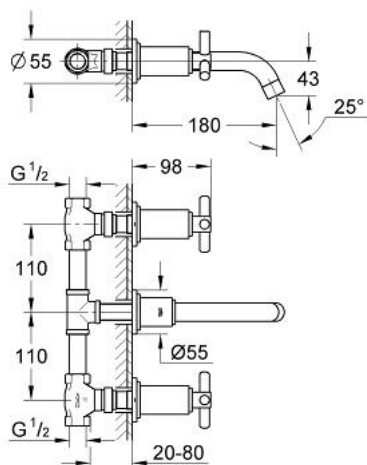

20 057 BE0 ATRIO BATERIE LAVOAR CU 3 ELEMENTE

DESCRIEREA PRODUSULUI

- Colour: polished nickel
- montare pe perete
- ventile cald/rece cu cap ceramic 1/2" - 90°
- proiecție de 180 mm
- include corpul încastrat
- distanță între axe 220 mm
- cu mâner în forma de Y
- suprafață GROHE LongLife

20 057 BE0 ATRIO BATERIE LAVOAR CU 3 ELEMENTE

PIESE DE SCHIMB , ianuarie 2001 – now

- 1: Mâner Atrio Ypsilon (Spare part-nr. 45603BE0)
- 1.1: kit de înlocuire pentru fixare (Spare part-nr. 45605000)
- 2: Manșon (Spare part-nr. 08137BE0)
- 3: Prelungitor pentru axul principal (Spare part-nr. 45607000)
- 4: Șild (Spare part-nr. 45821BE0)
- 5: Set-extindere, 80 mm (Spare part-nr. 45202000)
- 6: Garnitură ceramică, 1/2" (Spare part-nr. 45882000)
- 6.1: Garnitură inelară Ø18,2 x Ø1,7 (Spare part-nr. 0392400M)
- 7: Scaun (Spare part-nr. 45023000)
- 8: Aerator (Spare part-nr. 06574BE0)
- 8.1: kit de înlocuire pentru AeratorM22x1 si M24x1 (Spare part-nr. 45002000)
- 9: Bulon cu filet (Spare part-nr. 0453800M)
- 10: Disc de etanșare (Spare part-nr. 0128200M)