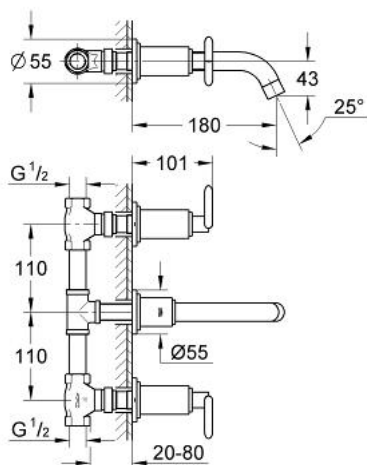

## 20 059 BE0 ATRIO BATERIE LAVOAR CU 3 ELEMENTE

### DESCRIEREA PRODUSULUI

- Colour: polished nickel
- montare pe perete
- ventile cald/rece cu cap ceramic 1/2" - 90°
- proiecție de 180 mm
- include corpul încastrat
- distanță între axe 220 mm
- cu mâner Delta
- suprafață GROHE LongLife

### PIESE DE SCHIMB , ianuarie 2001 – now

- 1: Mâner Delta (Spare part-nr. 45610BE0)
- 1.1: kit de înlocuire pentru fixare (Spare part-nr. 45605000)
- 2: Manșon (Spare part-nr. 08137BE0)
- 3: Prelungitor pentru axul principal (Spare part-nr. 45607000)
- 4: Șild (Spare part-nr. 45821BE0)
- 5: Set-extindere, 80 mm (Spare part-nr. 45202000)
- 6: Garnitură ceramică, 1/2" (Spare part-nr. 45882000)
- 6.1: Garnitură inelară Ø18,2 x Ø1,7 (Spare part-nr. 0392400M)
- 7: Scaun (Spare part-nr. 45023000)
- 8: Garnitură ceramică, 1/2" (Spare part-nr. 45883000)
- 8.1: Garnitură inelară Ø18,2 x Ø1,7 (Spare part-nr. 0392400M)
- 9: Aerator (Spare part-nr. 06574BE0)
- 9.1: kit de înlocuire pentru AeratorM22x1 si M24x1 (Spare part-nr. 45002000)
- 10: Bulon cu filet (Spare part-nr. 0453800M)
- 11: Disc de etanșare (Spare part-nr. 0128200M)