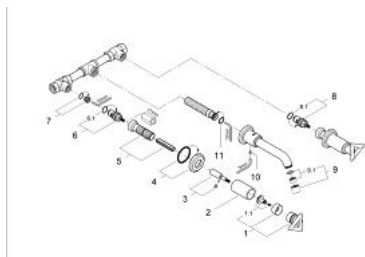

## 20 059 BE0 ATRIO BATERIE LAVOAR CU 3 ELEMENTE

### DESCRIEREA PRODUSULUI

- Colour: polished nickel
- montare pe perete
- ventile cald/rece cu cap ceramic 1/2" - 90°
- proiecție de 180 mm
- include corpul încastrat
- distanță între axe 220 mm
- cu mâner Delta
- suprafață GROHE LongLife

### PIESE DE SCHIMB , ianuarie 2001 – now

- 1: Mâner Delta (Spare part-nr. 45610BE0)
- 1.1: kit de înlocuire pentru fixare (Spare part-nr. 45605000)
- 2: Manșon (Spare part-nr. 08137BE0)
- 3: Prelungitor pentru axul principal (Spare part-nr. 45607000)
- 4: Șild (Spare part-nr. 45821BE0)
- 5: Set-extindere, 80 mm (Spare part-nr. 45202000)
- 6: Garnitură ceramică, 1/2" (Spare part-nr. 45882000)
- 6.1: Garnitură inelară Ø18,2 x Ø1,7 (Spare part-nr. 0392400M)
- 7: Scaun (Spare part-nr. 45023000)
- 8: Garnitură ceramică, 1/2" (Spare part-nr. 45883000)
- 8.1: Garnitură inelară Ø18,2 x Ø1,7 (Spare part-nr. 0392400M)
- 9: Aerator (Spare part-nr. 06574BE0)
- 9.1: kit de înlocuire pentru AeratorM22x1 si M24x1 (Spare part-nr. 45002000)
- 10: Bulon cu filet (Spare part-nr. 0453800M)
- 11: Disc de etanșare (Spare part-nr. 0128200M)