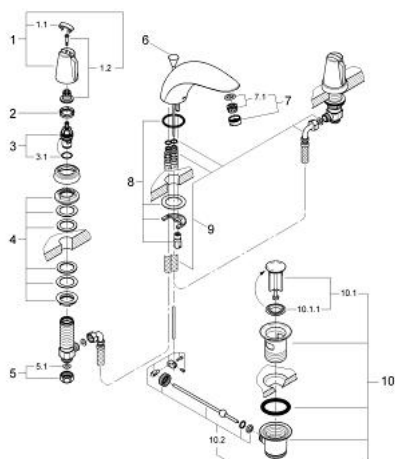

20 062 IG0 CHIARA BATERIE LAVOAR CU 3 GĂURI 1/2"

DESCRIEREA PRODUSULUI

- Colour: chrome/gold
- Garnituri ceramice 1/2", 180°
- pipă nepivotantă cu aerator
- furtunuri de racord flexibile rezistente la presiune
- piuliță de cuplare cu diametru de forare de 10.5 mm
- set evacuare cu tijă
- suprafață GROHE LongLife

20 062 IG0 CHIARA BATERIE LAVOAR CU 3 GĂURI 1/2"

PIESE DE SCHIMB , ianuarie 2002 – now

- 1: Mâner (Chiara) 1/2", neutru (Spare part-nr. 45954IG0)
- 1.1: Capac de acoperire (Spare part-nr. 11366G0M)
- 1.2: kit de înlocuire pentru fixare (Spare part-nr. 45186000)
- 1.2.1: Garnitură inelară Ø18,2 x Ø1,7 (Spare part-nr. 0392400M)
- 2: inel portant (Spare part-nr. 03070000)
- 3: Garnitură ceramică, 1/2" (Spare part-nr. 45346000)
- 3.1: Garnitură inelară Ø18,2 x Ø1,7 (Spare part-nr. 0392400M)
- 4: Ansamblu de fixare a tijei nefiletate M28 x 1,5 (Spare part-nr. 45025000)
- 5: Piuliță de cuplare 1/2" (Spare part-nr. 1290100M)
- 5.1: Fibra de etanșare cu diametrul de Ø18,5 x Ø12 x 2 (Spare part-nr. 0138900 M)
- 6: Tijă verticală (Spare part-nr. 12307000)
- 7: Aerator (Spare part-nr. 13929G00)
- 7.1: kit de înlocuire pentru AeratorM22x1 si M24x1 (Spare part-nr. 45002000)
- 8: Ansamblu de fixare a tijeii nefiletate (Spare part-nr. 45226000)
- 9: Furtun flexibil (Spare part-nr. 45461000)
- 10: Set de scurgere 1 1/4" (Spare part-nr. 28910IG0)
- 10.1: Fișa de conectare (Spare part-nr. 07182G00)
- 10.2: Tijă cu bilă (Spare part-nr. 07052000)