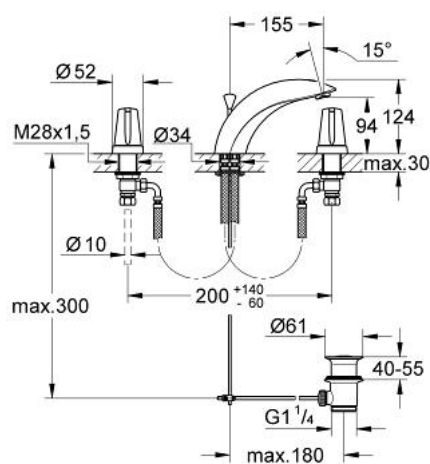

20 062 IG0 CHIARA BATERIE LAVOAR CU 3 GĂURI 1/2"

DESCRIEREA PRODUSULUI

- Colour: chrome/gold
- Garnituri ceramice 1/2", 180°
- pipă nepivotantă cu aerator
- furtunuri de racord flexibile rezistente la presiune
- piuliță de cuplare cu diametru de forare de 10.5 mm
- set evacuare cu tijă
- suprafață GROHE LongLife

20 062 IG0 CHIARA BATERIE LAVOAR CU 3 GĂURI 1/2"

PIESE DE SCHIMB , ianuarie 2002 – now

- 1: Mâner (Chiara) 1/2", neutru (Spare part-nr. 45954IG0)
- 1.1: Capac de acoperire (Spare part-nr. 11366G0M)
- 1.2: kit de înlocuire pentru fixare (Spare part-nr. 45186000)
- 1.2.1: Garnitură inelară Ø18,2 x Ø1,7 (Spare part-nr. 0392400M)
- 2: inel portant (Spare part-nr. 03070000)
- 3: Garnitură ceramică, 1/2" (Spare part-nr. 45346000)
- 3.1: Garnitură inelară Ø18,2 x Ø1,7 (Spare part-nr. 0392400M)
- 4: Ansamblu de fixare a tijei nefiletate M28 x 1,5 (Spare part-nr. 45025000)
- 5: Piuliță de cuplare 1/2" (Spare part-nr. 1290100M)
- 5.1: Fibra de etanșare cu diametrul de Ø18,5 x Ø12 x 2 (Spare part-nr. 0138900 M)
- 6: Tijă verticală (Spare part-nr. 12307000)
- 7: Aerator (Spare part-nr. 13929G00)
- 7.1: kit de înlocuire pentru AeratorM22x1 si M24x1 (Spare part-nr. 45002000)
- 8: Ansamblu de fixare a tijeii nefiletate (Spare part-nr. 45226000)
- 9: Furtun flexibil (Spare part-nr. 45461000)
- 10: Set de scurgere 1 1/4" (Spare part-nr. 28910IG0)
- 10.1: Fișa de conectare (Spare part-nr. 07182G00)
- 10.2: Tijă cu bilă (Spare part-nr. 07052000)