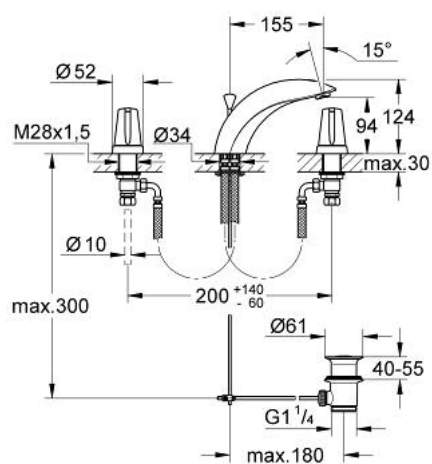

## 20 062 RR0 CHIARA BATERIE LAVOAR CU 3 GĂURI 1/2"

### DESCRIEREA PRODUSULUI

- Garnituri ceramice 1/2", 180°
- pipă nepivotantă cu aerator
- furtunuri de racord flexibile rezistente la presiune
- piuliță de cuplare cu diametru de forare de 10.5 mm
- set evacuare cu tijă
- suprafață GROHE LongLife

### PIESE DE SCHIMB , ianuarie 2002 – now

- 1: Mâner (Chiara) 1/2", neutru (Spare part-nr. 45954RR0)
- 1.1: Capac de acoperire (Spare part-nr. 1136600M)
- 1.2: kit de înlocuire pentru fixare (Spare part-nr. 45186000)
- 1.2.1: Garnitură inelară Ø18,2 x Ø1,7 (Spare part-nr. 0392400M)
- 2: inel portant (Spare part-nr. 03070000)
- 3: Garnitură ceramică, 1/2" (Spare part-nr. 45346000)
- 3.1: Garnitură inelară Ø18,2 x Ø1,7 (Spare part-nr. 0392400M)
- 4: Ansamblu de fixare a tije nefiletate M28 x 1,5 (Spare part-nr. 45025000)
- 5: Piuliță de cuplare 1/2" (Spare part-nr. 1290100M)
- 5.1: Fibra de etanșare cu diametrul de Ø18,5 x Ø12 x 2 (Spare part-nr. 0138900 M)
- 6: Tijă verticală (Spare part-nr. 12307RR0)
- 7: Aerator (Spare part-nr. 13929P00)
- 7.1: kit de înlocuire pentru AeratorM22x1 si M24x1 (Spare part-nr. 45002000)
- 8: Ansamblu de fixare a tije nefiletate (Spare part-nr. 45226000)
- 9: Furtun flexibil (Spare part-nr. 45461000)
- 10: Set de scurgere 1 1/4" (Spare part-nr. 28910P00)
- 10.1: Fișa de conectare (Spare part-nr. 07182P00)
- 10.1.1: etanșare (Spare part-nr. 0506500M)
- 10.2: Tijă cu bilă (Spare part-nr. 07052000)