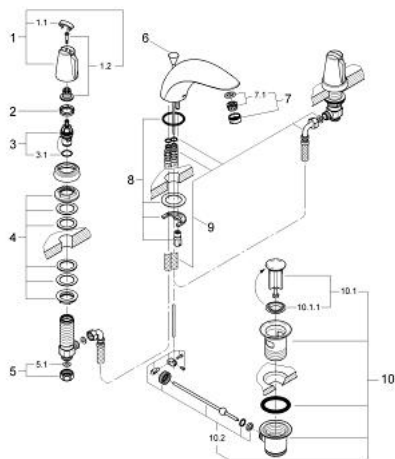

## 20 062 RR0 CHIARA BATERIE LAVOAR CU 3 GĂURI 1/2"

### DESCRIEREA PRODUSULUI

- Garnituri ceramice 1/2", 180°
- pipă nepivotantă cu aerator
- furtunuri de racord flexibile rezistente la presiune
- piuliță de cuplare cu diametru de forare de 10.5 mm
- set evacuare cu tijă
- suprafață GROHE LongLife

### PIESE DE SCHIMB , ianuarie 2002 – now

- 1: Mâner (Chiara) 1/2", neutru (Spare part-nr. 45954RR0)
- 1.1: Capac de acoperire (Spare part-nr. 1136600M)
- 1.2: kit de înlocuire pentru fixare (Spare part-nr. 45186000)
- 1.2.1: Garnitură inelară Ø18,2 x Ø1,7 (Spare part-nr. 0392400M)
- 2: inel portant (Spare part-nr. 03070000)
- 3: Garnitură ceramică, 1/2" (Spare part-nr. 45346000)
- 3.1: Garnitură inelară Ø18,2 x Ø1,7 (Spare part-nr. 0392400M)
- 4: Ansamblu de fixare a tije nefiletate M28 x 1,5 (Spare part-nr. 45025000)
- 5: Piuliță de cuplare 1/2" (Spare part-nr. 1290100M)
- 5.1: Fibra de etanșare cu diametrul de Ø18,5 x Ø12 x 2 (Spare part-nr. 0138900 M)
- 6: Tijă verticală (Spare part-nr. 12307RR0)
- 7: Aerator (Spare part-nr. 13929P00)
- 7.1: kit de înlocuire pentru AeratorM22x1 si M24x1 (Spare part-nr. 45002000)
- 8: Ansamblu de fixare a tije nefiletate (Spare part-nr. 45226000)
- 9: Furtun flexibil (Spare part-nr. 45461000)
- 10: Set de scurgere 1 1/4" (Spare part-nr. 28910P00)
- 10.1: Fișa de conectare (Spare part-nr. 07182P00)
- 10.1.1: etanșare (Spare part-nr. 0506500M)
- 10.2: Tijă cu bilă (Spare part-nr. 07052000)