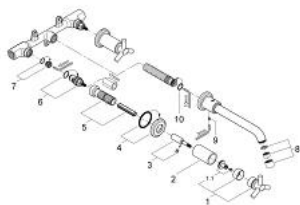

20 071 000 ATRIO BATERIE LAVOAR CU 3 ELEMENTE

DESCRIEREA PRODUSULUI

- Colour: cromat
- montare pe perete
- ventile cald/rece cu cap ceramic 1/2" - 90°
- proiecție de 250 mm
- include corpul încastrat
- distanță între axe 200 mm
- cu mâner în forma de Y
- suprafață GROHE LongLife

20 071 000 ATRIO BATERIE LAVOAR CU 3 ELEMENTE

PIESE DE SCHIMB , mai 2003 – now

- 1: Mâner Atrio Ypsilon (Spare part-nr. 45603000)
- 1.1: kit de înlocuire pentru fixare (Spare part-nr. 45605000)
- 2: Manșon (Spare part-nr. 08137000)
- 3: Prelungitor pentru axul principal (Spare part-nr. 45607000)
- 4: Șild (Spare part-nr. 45821000)
- 5: Set-extindere, 80 mm (Spare part-nr. 45202000)
- 6: Garnitură ceramică, 1/2" (Spare part-nr. 45882000)
- 7: Scaun (Spare part-nr. 45023000)
- 8: Aerator (Spare part-nr. 06574000)
- 9: Bulon cu filet (Spare part-nr. 0453800M)
- 10: Disc de etanșare (Spare part-nr. 0128200M)