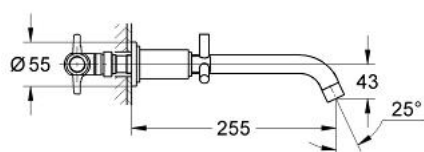

20 071 000 ATRIO BATERIE LAVOAR CU 3 ELEMENTE

DESCRIEREA PRODUSULUI

- Colour: cromat
- montare pe perete
- ventile cald/rece cu cap ceramic 1/2" - 90°
- proiecție de 250 mm
- include corpul încastrat
- distanță între axe 200 mm
- cu mâner în forma de Y
- suprafață GROHE LongLife

20 071 000 ATRIO BATERIE LAVOAR CU 3 ELEMENTE

PIESE DE SCHIMB , mai 2003 – now

- 1: Mâner Atrio Ypsilon (Spare part-nr. 45603000)
- 1.1: kit de înlocuire pentru fixare (Spare part-nr. 45605000)
- 2: Manșon (Spare part-nr. 08137000)
- 3: Prelungitor pentru axul principal (Spare part-nr. 45607000)
- 4: Șild (Spare part-nr. 45821000)
- 5: Set-extindere, 80 mm (Spare part-nr. 45202000)
- 6: Garnitură ceramică, 1/2" (Spare part-nr. 45882000)
- 7: Scaun (Spare part-nr. 45023000)
- 8: Aerator (Spare part-nr. 06574000)
- 9: Bulon cu filet (Spare part-nr. 0453800M)
- 10: Disc de etanșare (Spare part-nr. 0128200M)