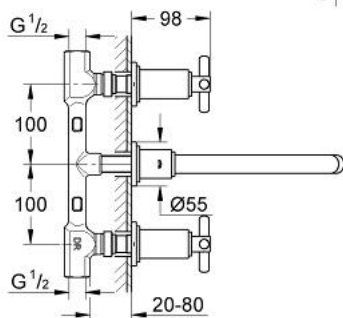

20 071 000 ATRIO BATERIE LAVOAR CU 3 ELEMENTE

DESCRIEREA PRODUSULUI

- Colour: cromat
- montare pe perete
- ventile cald/rece cu cap ceramic 1/2" - 90°
- proiecție de 250 mm
- include corpul încastrat
- distanță între axe 200 mm
- cu mâner în forma de Y
- suprafață GROHE LongLife

20 071 000 ATRIO BATERIE LAVOAR CU 3 ELEMENTE

PIESE DE SCHIMB , mai 2003 – now

- 1: Mâner Atrio Ypsilon (Spare part-nr. 45603000)
- 1.1: kit de înlocuire pentru fixare (Spare part-nr. 45605000)
- 2: Manșon (Spare part-nr. 08137000)
- 3: Prelungitor pentru axul principal (Spare part-nr. 45607000)
- 4: Șild (Spare part-nr. 45821000)
- 5: Set-extindere, 80 mm (Spare part-nr. 45202000)
- 6: Garnitură ceramică, 1/2" (Spare part-nr. 45882000)
- 7: Scaun (Spare part-nr. 45023000)
- 8: Aerator (Spare part-nr. 06574000)
- 9: Bulon cu filet (Spare part-nr. 0453800M)
- 10: Disc de etanșare (Spare part-nr. 0128200M)