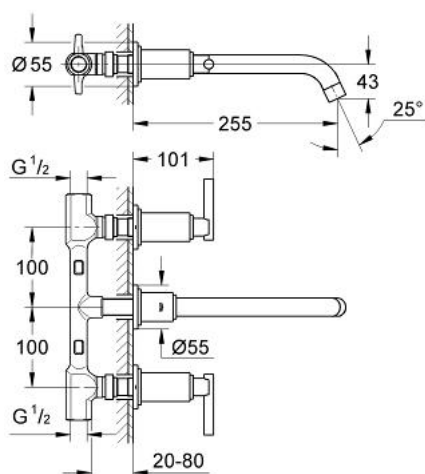

## 20 077 000 ATRIO BATERIE LAVOAR CU 3 ELEMENTE

### DESCRIEREA PRODUSULUI

- Colour: cromat
- montare pe perete
- ventile cald/rece cu cap ceramic 1/2" - 90°
- proiecție de 250 mm
- include corpul încastrat
- distanță între axe 200 mm
- cu mâner Jota
- suprafață GROHE LongLife

### PIESE DE SCHIMB , mai 2003 – now

- 1: Mâner Jota (Spare part-nr. 45609000)
- 1.1: kit de înlocuire pentru fixare (Spare part-nr. 45605000)
- 2: Manșon (Spare part-nr. 08137000)
- 3: Prelungitor pentru axul principal (Spare part-nr. 45607000)
- 4: Șild (Spare part-nr. 45821000)
- 5: Set-extindere, 80 mm (Spare part-nr. 45202000)
- 6: Garnitură ceramică, 1/2" (Spare part-nr. 45882000)
- 7: Scaun (Spare part-nr. 45023000)
- 8: Garnitură ceramică, 1/2" (Spare part-nr. 45883000)
- 9: Aerator (Spare part-nr. 06574000)
- 10: Bulon cu filet (Spare part-nr. 0453800M)
- 11: Disc de etanșare (Spare part-nr. 0128200M)