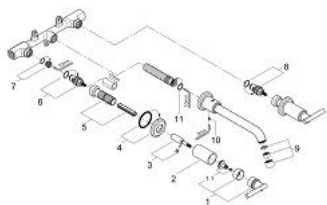

### DESCRIEREA PRODUSULUI

- Colour: cromat
- montare pe perete
- ventile cald/rece cu cap ceramic 1/2" - 90°
- proiecție de 250 mm
- include corpul încastrat
- distanță între axe 200 mm
- cu mâner Jota
- suprafață GROHE LongLife

### PIESE DE SCHIMB , mai 2003 – now

- 1: Mâner Jota (Spare part-nr. 45609000)
- 1.1: kit de înlocuire pentru fixare (Spare part-nr. 45605000)
- 2: Manșon (Spare part-nr. 08137000)
- 3: Prelungitor pentru axul principal (Spare part-nr. 45607000)
- 4: Șild (Spare part-nr. 45821000)
- 5: Set-extindere, 80 mm (Spare part-nr. 45202000)
- 6: Garnitură ceramică, 1/2" (Spare part-nr. 45882000)
- 7: Scaun (Spare part-nr. 45023000)
- 8: Garnitură ceramică, 1/2" (Spare part-nr. 45883000)
- 9: Aerator (Spare part-nr. 06574000)
- 10: Bulon cu filet (Spare part-nr. 0453800M)
- 11: Disc de etanșare (Spare part-nr. 0128200M)