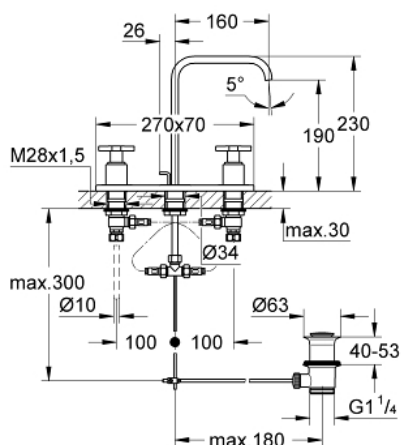

20 143 000 ALLURE BATERIE LAVOAR CU 3 ELEMENTE 1/2" MĂRIMEA M

DESCRIEREA PRODUSULUI

- Colour: cromat
- cu placă din metal
- suprafață GROHE LongLife
- Garnitură ceramică Carbodur 1/2", 180°
- limitator de debit 8 l/min.
- pipă cu aerator
- set evacuare cu tijă
- furtunuri de racord flexibile între pipă și robinetii laterali rezistente la presiune
- presiunea minimă recomandată 1.0 bar

20 143 000 ALLURE BATERIE LAVOAR CU 3 ELEMENTE 1/2" MĂRIMEA M

PIESE DE SCHIMB , august 2008 – now

- 1: Mâner (Spare part-nr. 46611000)
 - 1.1: kit de înlocuire pentru fixare (Spare part-nr. 45605000)
 - 2: Manșon (Spare part-nr. 08124000)
 - 3: Garnitură ceramică, 1/2" (Spare part-nr. 45346000)
 - 3.1: Garnitură inelară Ø18,2 x Ø1,7 (Spare part-nr. 0392400M)
 - 4: Ansamblu de fixare a tijei nefiletate M28 x 1,5 (Spare part-nr. 45025000)
 - 5: Piuliță de cuplare 1/2" (Spare part-nr. 1290100M)
 - 5.1: Fibra de etanșare cu diametrul de Ø18,5 x Ø12 x 2 (Spare part-nr. 0138900 M)
 - 6: Tijă verticală (Spare part-nr. 65196000)
 - 7: Regulator de debit (Spare part-nr. 46324000)
 - 8: Legătură de compresie 3/8" (Spare part-nr. 12914000)
 - 9: Furtun de legătură flexibil (Spare part-nr. 45704000)
 - 10: Set de scurgere 1 1/4" (Spare part-nr. 28910000)
 - 10.1: Fișa de conectare (Spare part-nr. 07182000)
 - 10.2: Tijă cu bilă (Spare part-nr. 07052000)
 - 11: Aerator (Spare part-nr. 13220000)
 - 12: Tijă cu bilă (Spare part-nr. 07341000)*
- * Optional accessories