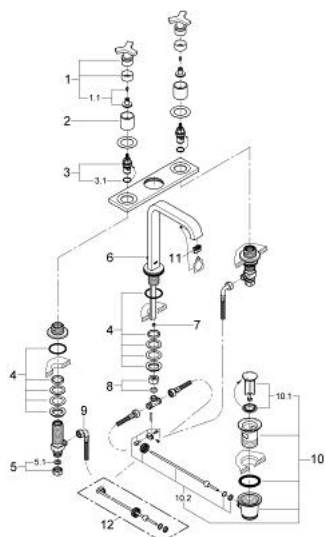

20 143 000 ALLURE BATERIE LAVOAR CU 3 ELEMENTE 1/2" MĂRIMEA M

DESCRIEREA PRODUSULUI

- Colour: cromat
- cu placă din metal
- suprafață GROHE LongLife
- Garnitură ceramică Carbodur 1/2", 180°
- limitator de debit 8 l/min.
- pipă cu aerator
- set evacuare cu tijă
- furtunuri de racord flexibile între pipă și robinetii laterali rezistente la presiune
- presiunea minimă recomandată 1.0 bar

20 143 000 ALLURE BATERIE LAVOAR CU 3 ELEMENTE 1/2" MĂRIMEA M

PIESE DE SCHIMB , august 2008 – now

- 1: Mâner (Spare part-nr. 46611000)
 - 1.1: kit de înlocuire pentru fixare (Spare part-nr. 45605000)
 - 2: Manșon (Spare part-nr. 08124000)
 - 3: Garnitură ceramică, 1/2" (Spare part-nr. 45346000)
 - 3.1: Garnitură inelară Ø18,2 x Ø1,7 (Spare part-nr. 0392400M)
 - 4: Ansamblu de fixare a tijei nefiletate M28 x 1,5 (Spare part-nr. 45025000)
 - 5: Piuliță de cuplare 1/2" (Spare part-nr. 1290100M)
 - 5.1: Fibra de etanșare cu diametrul de Ø18,5 x Ø12 x 2 (Spare part-nr. 0138900 M)
 - 6: Tijă verticală (Spare part-nr. 65196000)
 - 7: Regulator de debit (Spare part-nr. 46324000)
 - 8: Legătură de compresie 3/8" (Spare part-nr. 12914000)
 - 9: Furtun de legătură flexibil (Spare part-nr. 45704000)
 - 10: Set de scurgere 1 1/4" (Spare part-nr. 28910000)
 - 10.1: Fișa de conectare (Spare part-nr. 07182000)
 - 10.2: Tijă cu bilă (Spare part-nr. 07052000)
 - 11: Aerator (Spare part-nr. 13220000)
 - 12: Tijă cu bilă (Spare part-nr. 07341000)*
- * Optional accessories