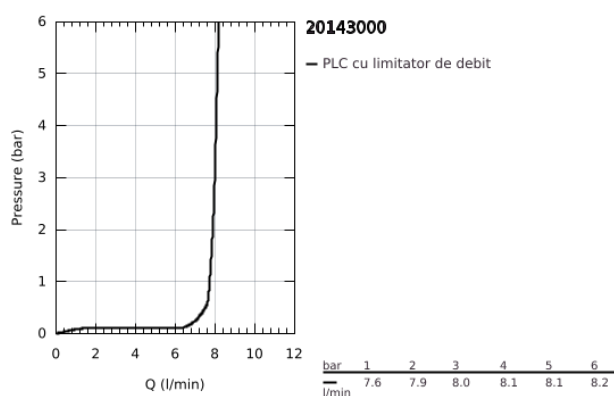

20 143 000 ALLURE BATERIE LAVOAR CU 3 ELEMENTE 1/2" MĂRIMEA M

DESCRIEREA PRODUSULUI

- Colour: cromat
- cu placă din metal
- suprafață GROHE LongLife
- Garnitură ceramică Carbodur 1/2", 180°
- limitator de debit 8 l/min.
- pipă cu aerator
- set evacuare cu tijă
- furtunuri de racord flexibile între pipă și robinetii laterali rezistente la presiune
- presiunea minimă recomandată 1.0 bar

20 143 000 ALLURE BATERIE LAVOAR CU 3 ELEMENTE 1/2" MĂRIMEA M

PIESE DE SCHIMB , august 2008 – now

- 1: Mâner (Spare part-nr. 46611000)
 - 1.1: kit de înlocuire pentru fixare (Spare part-nr. 45605000)
 - 2: Manșon (Spare part-nr. 08124000)
 - 3: Garnitură ceramică, 1/2" (Spare part-nr. 45346000)
 - 3.1: Garnitură inelară Ø18,2 x Ø1,7 (Spare part-nr. 0392400M)
 - 4: Ansamblu de fixare a tijei nefiletate M28 x 1,5 (Spare part-nr. 45025000)
 - 5: Piuliță de cuplare 1/2" (Spare part-nr. 1290100M)
 - 5.1: Fibra de etanșare cu diametrul de Ø18,5 x Ø12 x 2 (Spare part-nr. 0138900 M)
 - 6: Tijă verticală (Spare part-nr. 65196000)
 - 7: Regulator de debit (Spare part-nr. 46324000)
 - 8: Legătură de compresie 3/8" (Spare part-nr. 12914000)
 - 9: Furtun de legătură flexibil (Spare part-nr. 45704000)
 - 10: Set de scurgere 1 1/4" (Spare part-nr. 28910000)
 - 10.1: Fișa de conectare (Spare part-nr. 07182000)
 - 10.2: Tijă cu bilă (Spare part-nr. 07052000)
 - 11: Aerator (Spare part-nr. 13220000)
 - 12: Tijă cu bilă (Spare part-nr. 07341000)*
- * Optional accessories