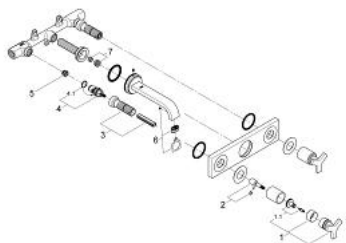

20 144 000 ALLURE BATERIE LAVOAR CU 3 GĂURI 1/2"

DESCRIEREA PRODUSULUI

- Colour: cromat
- montare pe perete
- cu placă din metal
- ventile apă caldă/rece cu cap ceramic 1/2" - 180°
- pipă cu aerator
- suprafață GROHE LongLife
- proiecție de 172 mm
- distanță între axe 200 mm
- limitator de debit 8 l/min.
- include corpul încastrat

20 144 000 ALLURE BATERIE LAVOAR CU 3 GĂURI 1/2"

PIESE DE SCHIMB , august 2009 – now

- 1: Mâner (Spare part-nr. 46611000)
- 1.1: kit de înlocuire pentru fixare (Spare part-nr. 45605000)
- 2: Prelungitor pentru axul principal (Spare part-nr. 45607000)
- 3: Set-extindere, 80 mm (Spare part-nr. 45202000)
- 4: Garnitură ceramică, 1/2" (Spare part-nr. 45346000)
- 4.1: Garnitură inelară Ø18,2 x Ø1,7 (Spare part-nr. 0392400M)
- 5: Scaun (Spare part-nr. 45023000)
- 6: Aerator (Spare part-nr. 13220000)
- 7: Regulator de debit (Spare part-nr. 46324000)