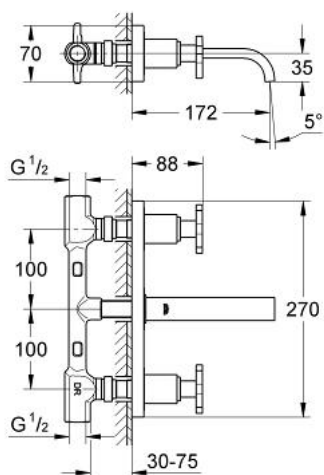

20 144 000 ALLURE BATERIE LAVOAR CU 3 GĂURI 1/2"

DESCRIEREA PRODUSULUI

- Colour: cromat
- montare pe perete
- cu placă din metal
- ventile apă caldă/rece cu cap ceramic 1/2" - 180°
- pipă cu aerator
- suprafață GROHE LongLife
- proiecție de 172 mm
- distanță între axe 200 mm
- limitator de debit 8 l/min.
- include corpul încastrat

20 144 000 ALLURE BATERIE LAVOAR CU 3 GĂURI 1/2"

PIESE DE SCHIMB , august 2009 – now

- 1: Mâner (Spare part-nr. 46611000)
- 1.1: kit de înlocuire pentru fixare (Spare part-nr. 45605000)
- 2: Prelungitor pentru axul principal (Spare part-nr. 45607000)
- 3: Set-extindere, 80 mm (Spare part-nr. 45202000)
- 4: Garnitură ceramică, 1/2" (Spare part-nr. 45346000)
- 4.1: Garnitură inelară Ø18,2 x Ø1,7 (Spare part-nr. 0392400M)
- 5: Scaun (Spare part-nr. 45023000)
- 6: Aerator (Spare part-nr. 13220000)
- 7: Regulator de debit (Spare part-nr. 46324000)