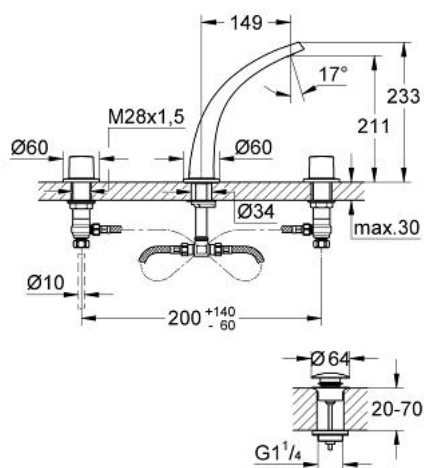

20 149 BS0 GROHE ONDUS BATERIE LAVOAR CU 3 ELEMENTE

DESCRIEREA PRODUSULUI

- Colour: chrome/titanium
- valvă ceramică 1/2", 90°
- Dispozitiv de îndreptare debit GROHE Ondus
- set ventil de scurgere cu Push-Open 1 1/4"
- furtunuri de racord flexibile între pipă și robinetii laterali rezistente la presiune
- capac cu click
- limitator debit 6l/min

20 149 BS0 GROHE ONDUS BATERIE LAVOAR CU 3 ELEMENTE

PIESE DE SCHIMB , octombrie 2006 – now

- 1: Mâner (Spare part-nr. 45985BR0)
- 2: Garnitură ceramică, 1/2" (Spare part-nr. 45882000)
- 2.1: Garnitură inelară Ø18,2 x Ø1,7 (Spare part-nr. 0392400M)
- 3: Piuliță de cuplare 1/2" (Spare part-nr. 1290100M)
- 3.1: Fibra de etanșare cu diametrul de Ø18,5 x Ø12 x 2 (Spare part-nr. 0138900 M)
- 4: Furtun de legătură flexibil (Spare part-nr. 45704000)
- 5: Dispozitiv de îndreptare debit (Spare part-nr. 65620XE0)
- 6: Garnitură ceramică, 1/2" (Spare part-nr. 45883000)
- 6.1: Garnitură inelară Ø18,2 x Ø1,7 (Spare part-nr. 0392400M)
- 7: Garnitură de evacuare (Spare part-nr. 65807BS0)
- 7.1: Niplu (Spare part-nr. 45986BR0)
- 8: Șild (Spare part-nr. 45999BS0)
- 9: Set de fixare (Spare part-nr. 48003000)
- 10: șurub de strângere (Spare part-nr. 6554100M)