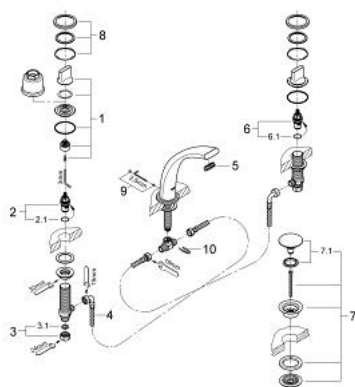

20 149 BS0 GROHE ONDUS BATERIE LAVOAR CU 3 ELEMENTE

DESCRIEREA PRODUSULUI

- Colour: chrome/titanium
- valvă ceramică 1/2", 90°
- Dispozitiv de îndreptare debit GROHE Ondus
- set ventil de scurgere cu Push-Open 1 1/4"
- furtunuri de racord flexibile între pipă și robinetii laterali rezistente la presiune
- capac cu click
- limitator debit 6l/min

20 149 BS0 GROHE ONDUS BATERIE LAVOAR CU 3 ELEMENTE

PIESE DE SCHIMB , octombrie 2006 – now

- 1: Mâner (Spare part-nr. 45985BR0)
- 2: Garnitură ceramică, 1/2" (Spare part-nr. 45882000)
- 2.1: Garnitură inelară Ø18,2 x Ø1,7 (Spare part-nr. 0392400M)
- 3: Piuliță de cuplare 1/2" (Spare part-nr. 1290100M)
- 3.1: Fibra de etanșare cu diametrul de Ø18,5 x Ø12 x 2 (Spare part-nr. 0138900 M)
- 4: Furtun de legătură flexibil (Spare part-nr. 45704000)
- 5: Dispozitiv de îndreptare debit (Spare part-nr. 65620XE0)
- 6: Garnitură ceramică, 1/2" (Spare part-nr. 45883000)
- 6.1: Garnitură inelară Ø18,2 x Ø1,7 (Spare part-nr. 0392400M)
- 7: Garnitură de evacuare (Spare part-nr. 65807BS0)
- 7.1: Niplu (Spare part-nr. 45986BR0)
- 8: Șild (Spare part-nr. 45999BS0)
- 9: Set de fixare (Spare part-nr. 48003000)
- 10: șurub de strângere (Spare part-nr. 6554100M)