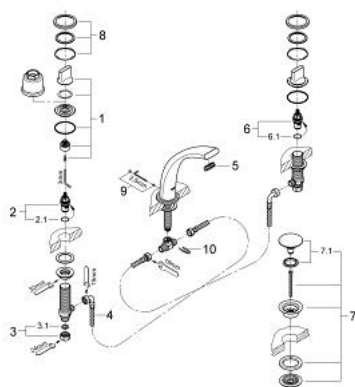

20 149 KS0 GROHE ONDUS BATERIE LAVOAR CU 3 ELEMENTE

DESCRIEREA PRODUSULUI

- Colour: velvet black
- valvă ceramică 1/2", 90°
- Dispozitiv de îndreptare debit GROHE Ondus
- set ventil de scurgere cu Push-Open 1 1/4"
- furtunuri de racord flexibile între pipă și robinetii laterali rezistente la presiune
- capac cu click
- limitator debit 6l/min

20 149 KS0 GROHE ONDUS BATERIE LAVOAR CU 3 ELEMENTE

PIESE DE SCHIMB , octombrie 2006 – now

- 1: Mâner (Spare part-nr. 45985KS0)
- 2: Garnitură ceramică, 1/2" (Spare part-nr. 45882000)
- 2.1: Garnitură inelară Ø18,2 x Ø1,7 (Spare part-nr. 0392400M)
- 3: Piuliță de cuplare 1/2" (Spare part-nr. 1290100M)
- 3.1: Fibra de etanșare cu diametrul de Ø18,5 x Ø12 x 2 (Spare part-nr. 0138900 M)
- 4: Furtun de legătură flexibil (Spare part-nr. 45704000)
- 5: Dispozitiv de îndreptare debit (Spare part-nr. 65620K00)
- 6: Garnitură ceramică, 1/2" (Spare part-nr. 45883000)
- 6.1: Garnitură inelară Ø18,2 x Ø1,7 (Spare part-nr. 0392400M)
- 7: Garnitură de evacuare (Spare part-nr. 65807KS0)
- 7.1: Niplu (Spare part-nr. 45986KS0)
- 8: Șild (Spare part-nr. 45999KS0)
- 9: Set de fixare (Spare part-nr. 48003000)
- 10: șurub de strângere (Spare part-nr. 6554100M)