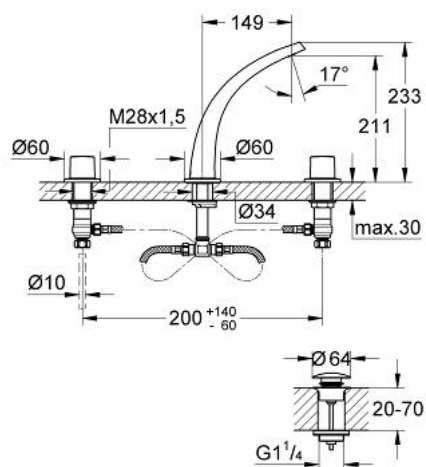

20 149 KS0 GROHE ONDUS BATERIE LAVOAR CU 3 ELEMENTE

DESCRIEREA PRODUSULUI

- Colour: velvet black
- valvă ceramică 1/2", 90°
- Dispozitiv de îndreptare debit GROHE Ondus
- set ventil de scurgere cu Push-Open 1 1/4"
- furtunuri de racord flexibile între pipă și robinetii laterali rezistente la presiune
- capac cu click
- limitator debit 6l/min

20 149 KS0 GROHE ONDUS BATERIE LAVOAR CU 3 ELEMENTE

PIESE DE SCHIMB , octombrie 2006 – now

- 1: Mâner (Spare part-nr. 45985KS0)
- 2: Garnitură ceramică, 1/2" (Spare part-nr. 45882000)
- 2.1: Garnitură inelară Ø18,2 x Ø1,7 (Spare part-nr. 0392400M)
- 3: Piuliță de cuplare 1/2" (Spare part-nr. 1290100M)
- 3.1: Fibra de etanșare cu diametrul de Ø18,5 x Ø12 x 2 (Spare part-nr. 0138900 M)
- 4: Furtun de legătură flexibil (Spare part-nr. 45704000)
- 5: Dispozitiv de îndreptare debit (Spare part-nr. 65620K00)
- 6: Garnitură ceramică, 1/2" (Spare part-nr. 45883000)
- 6.1: Garnitură inelară Ø18,2 x Ø1,7 (Spare part-nr. 0392400M)
- 7: Garnitură de evacuare (Spare part-nr. 65807KS0)
- 7.1: Niplu (Spare part-nr. 45986KS0)
- 8: Șild (Spare part-nr. 45999KS0)
- 9: Set de fixare (Spare part-nr. 48003000)
- 10: șurub de strângere (Spare part-nr. 6554100M)