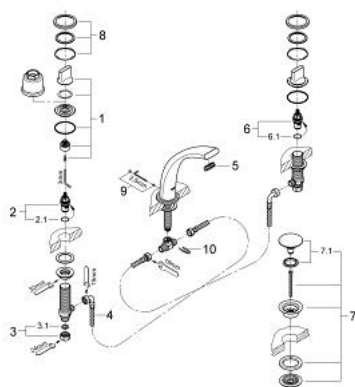

20 149 LS0 GROHE ONDUS BATERIE LAVOAR CU 3 ELEMENTE

DESCRIEREA PRODUSULUI

- Colour: moon white
- valvă ceramică 1/2", 90°
- Dispozitiv de îndreptare debit GROHE Ondus
- set ventil de scurgere cu Push-Open 1 1/4"
- furtunuri de racord flexibile între pipă și robinetii laterali rezistente la presiune
- capac cu click
- limitator debit 6l/min

20 149 LS0 GROHE ONDUS BATERIE LAVOAR CU 3 ELEMENTE

PIESE DE SCHIMB , octombrie 2006 – now

- 1: Mâner (Spare part-nr. 45985LS0)
- 2: Garnitură ceramică, 1/2" (Spare part-nr. 45882000)
- 2.1: Garnitură inelară Ø18,2 x Ø1,7 (Spare part-nr. 0392400M)
- 3: Piuliță de cuplare 1/2" (Spare part-nr. 1290100M)
- 3.1: Fibra de etanșare cu diametrul de Ø18,5 x Ø12 x 2 (Spare part-nr. 0138900 M)
- 4: Furtun de legătură flexibil (Spare part-nr. 45704000)
- 5: Dispozitiv de îndreptare debit (Spare part-nr. 65620LN0)
- 6: Garnitură ceramică, 1/2" (Spare part-nr. 45883000)
- 6.1: Garnitură inelară Ø18,2 x Ø1,7 (Spare part-nr. 0392400M)
- 7: Garnitură de evacuare (Spare part-nr. 65807LS0)
- 7.1: Niplu (Spare part-nr. 45986LS0)
- 8: Șild (Spare part-nr. 45999LS0)
- 9: Set de fixare (Spare part-nr. 48003000)
- 10: șurub de strângere (Spare part-nr. 6554100M)