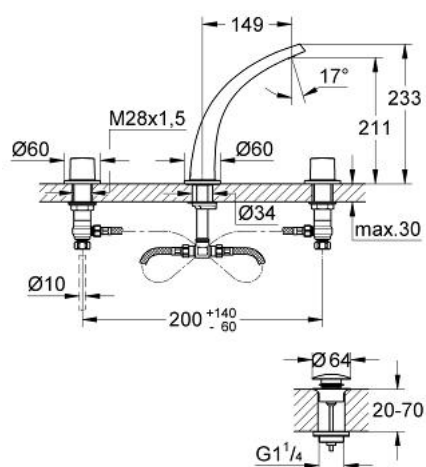

20 149 LS0 GROHE ONDUS BATERIE LAVOAR CU 3 ELEMENTE

DESCRIEREA PRODUSULUI

- Colour: moon white
- valvă ceramică 1/2", 90°
- Dispozitiv de îndreptare debit GROHE Ondus
- set ventil de scurgere cu Push-Open 1 1/4"
- furtunuri de racord flexibile între pipă și robinetii laterali rezistente la presiune
- capac cu click
- limitator debit 6l/min

20 149 LS0 GROHE ONDUS BATERIE LAVOAR CU 3 ELEMENTE

PIESE DE SCHIMB , octombrie 2006 – now

- 1: Mâner (Spare part-nr. 45985LS0)
- 2: Garnitură ceramică, 1/2" (Spare part-nr. 45882000)
- 2.1: Garnitură inelară Ø18,2 x Ø1,7 (Spare part-nr. 0392400M)
- 3: Piuliță de cuplare 1/2" (Spare part-nr. 1290100M)
- 3.1: Fibra de etanșare cu diametrul de Ø18,5 x Ø12 x 2 (Spare part-nr. 0138900 M)
- 4: Furtun de legătură flexibil (Spare part-nr. 45704000)
- 5: Dispozitiv de îndreptare debit (Spare part-nr. 65620LN0)
- 6: Garnitură ceramică, 1/2" (Spare part-nr. 45883000)
- 6.1: Garnitură inelară Ø18,2 x Ø1,7 (Spare part-nr. 0392400M)
- 7: Garnitură de evacuare (Spare part-nr. 65807LS0)
- 7.1: Niplu (Spare part-nr. 45986LS0)
- 8: Șild (Spare part-nr. 45999LS0)
- 9: Set de fixare (Spare part-nr. 48003000)
- 10: șurub de strângere (Spare part-nr. 6554100M)